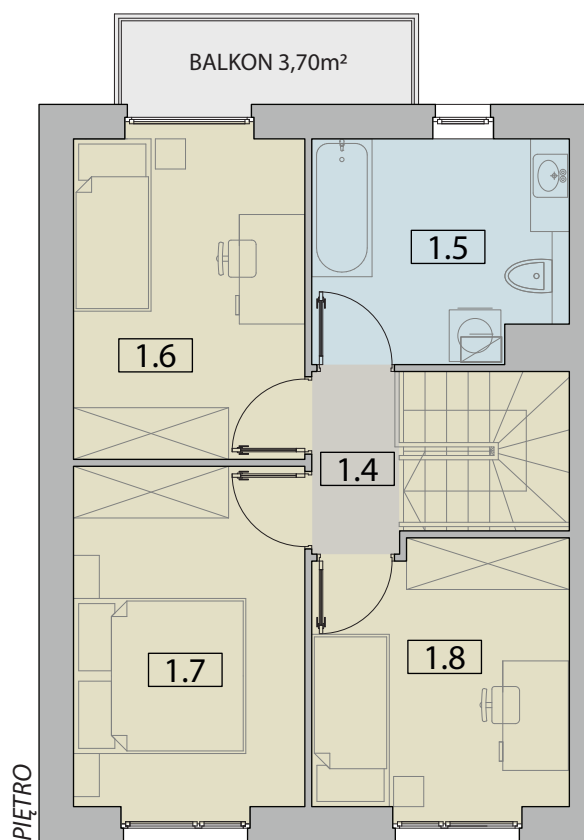

01 Wiatrołap	3,67m ²
02 Salon z aneksem kuch.	34,92m ²
03 Łazienka	3,70m ²
RAZEM	42,29m²

1.4 Wiatrołap	3,92m ²
1.5 Łazienka	7,31m ²
1.6 Pokój	9,80m ²
1.7 Pokój	10,41m ²
1.8 Pokój	8,85m ²
RAZEM	40,29m²

2.9 Sypialnia	10,30m ²
---------------	---------------------