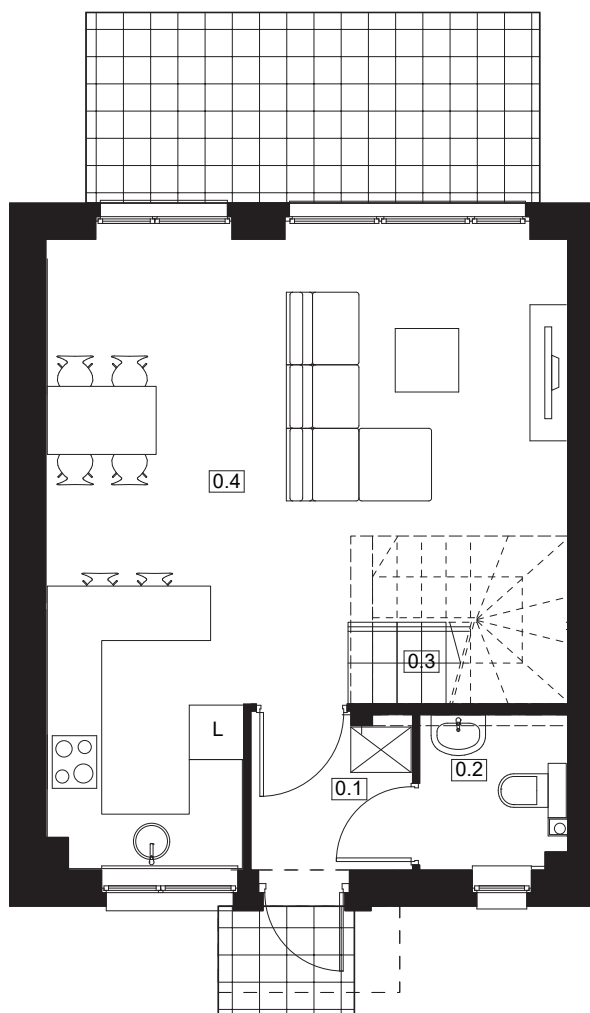

# Osiedle Słoneczne DOMINOWO

NUMER DOMU U4  
POW. UŻYTKOWA 73,18 m<sup>2</sup>  
POW. DZIAŁKI 373,5 m<sup>2</sup>

NR	POMIESZCZENIE	POWIERZCHNIA
0.1	Wiatrołap	2,97
0.2	WC	2,66
0.3	Salon z aneksem kuchennym	32,00

SUMA POWIERZCHNI UŻYTKOWEJ 37,63m<sup>2</sup>

NR	POMIESZCZENIE	POWIERZCHNIA
1.1	Komunikacja	4,91
1.2	Łazienka	5,70
1.3	Pokój	7,00
1.4	Pokój	8,00
1.5	Pokój	9,94

SUMA POWIERZCHNI UŻYTKOWEJ 35,55m<sup>2</sup>