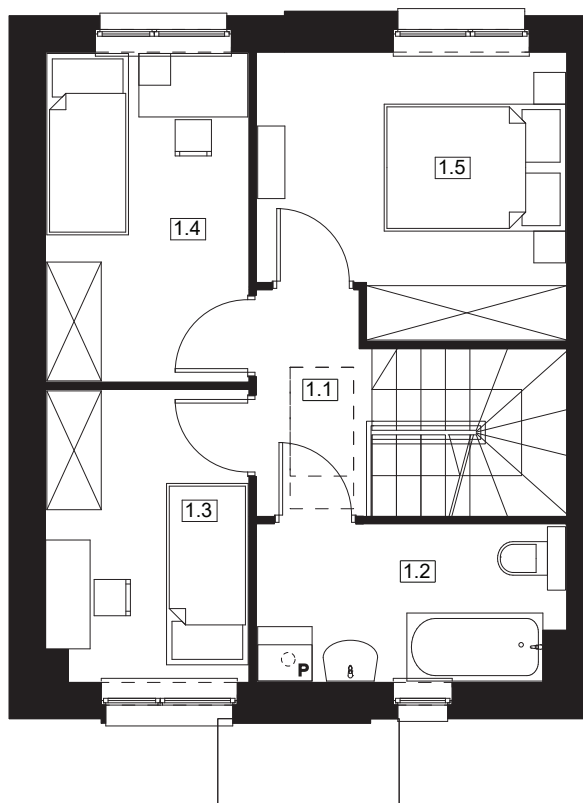

# Osiedle Słoneczne DOMINOWO

NUMER DOMU U4  
POW. UŻYTKOWA 73,18 m<sup>2</sup>  
POW. DZIAŁKI 373,5 m<sup>2</sup>

NR	POMIESZCZENIE	POWIERZCHNIA
0.1	Wiatrołap	2,97
0.2	WC	2,66
0.3	Salon z aneksem kuchennym	32,00

SUMA POWIERZCHNI UŻYTKOWEJ 37,63m<sup>2</sup>

NR	POMIESZCZENIE	POWIERZCHNIA
1.1	Komunikacja	4,91
1.2	Łazienka	5,70
1.3	Pokój	7,00
1.4	Pokój	8,00
1.5	Pokój	9,94

SUMA POWIERZCHNI UŻYTKOWEJ 35,55m<sup>2</sup>