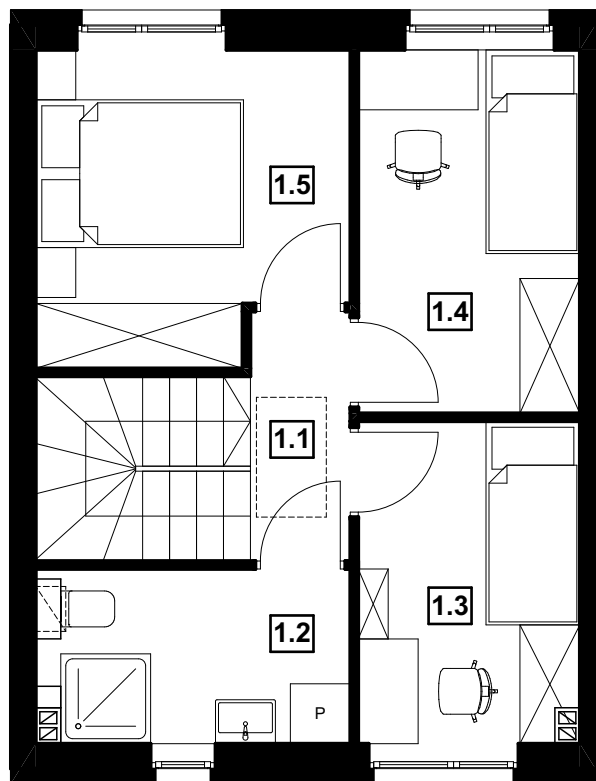

Osiedle Słoneczne DOMINOWO

NUMER DOMU W2
POW. UŻYTKOWA 69,20 m²
POW. DZIAŁKI 165,13 m²

NR	POMIESZCZENIE	POWIERZCHNIA
0.1	Wiatrołap	2,59
0.2	WC	2,63
0.3	Salon z aneksem kuchennym	30,45

SUMA POWIERZCHNI UŻYTKOWEJ 35,67 m²

NR	POMIESZCZENIE	POWIERZCHNIA
1.1	Komunikacja	4,34
1.2	Łazienka	5,22
1.3	Pokój	6,91
1.4	Pokój	7,90
1.5	Pokój	9,16

SUMA POWIERZCHNI UŻYTKOWEJ 33,53 m²