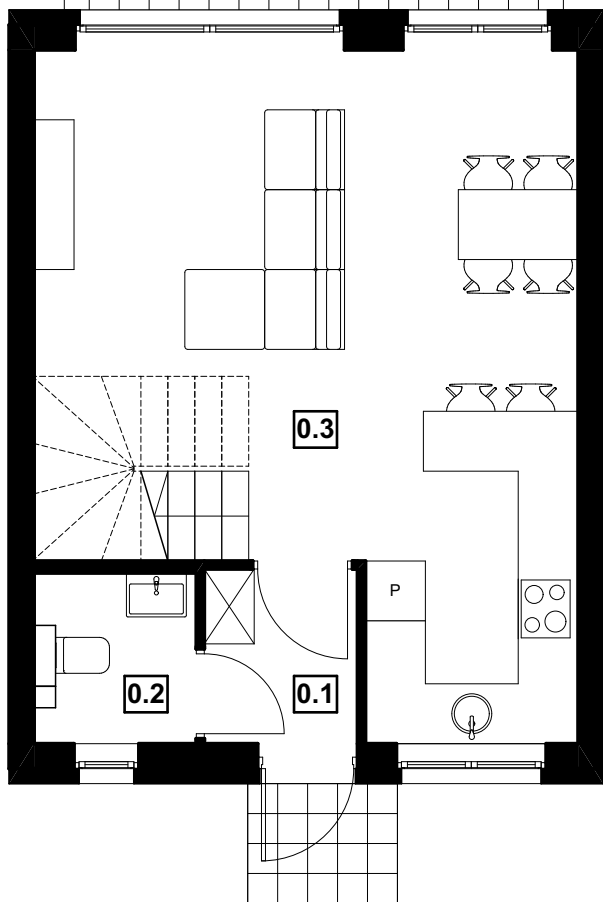

Osiedle Słoneczne DOMINOWO

NUMER DOMU W2
POW. UŻYTKOWA 69,20 m²
POW. DZIAŁKI 165,13 m²

NR	POMIESZCZENIE	POWIERZCHNIA
0.1	Wiatrołap	2,59
0.2	WC	2,63
0.3	Salon z aneksem kuchennym	30,45

SUMA POWIERZCHNI UŻYTKOWEJ 35,67 m²

NR	POMIESZCZENIE	POWIERZCHNIA
1.1	Komunikacja	4,34
1.2	Łazienka	5,22
1.3	Pokój	6,91
1.4	Pokój	7,90
1.5	Pokój	9,16

SUMA POWIERZCHNI UŻYTKOWEJ 33,53 m²