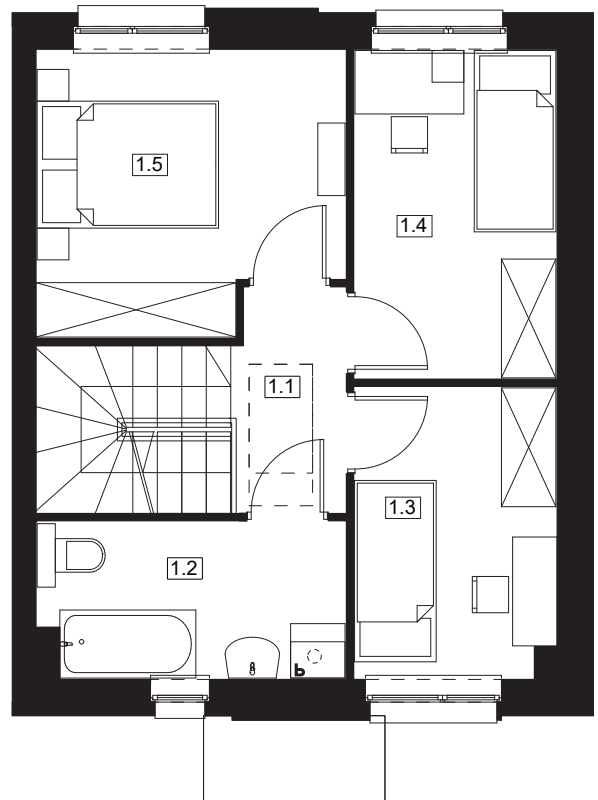

Osiedle Słoneczne DOMINOWO

NUMER DOMU T4
POW. UŻYTKOWA 73,18 m²
POW. DZIAŁKI 345,25 m²

NR	POMIESZCZENIE	POWIERZCHNIA
0.1	Wiatrołap	2,97
0.2	WC	2,66
0.3	Salon z aneksem kuchennym	32,00

SUMA POWIERZCHNI UŻYTKOWEJ 37,63m²

NR	POMIESZCZENIE	POWIERZCHNIA
1.1	Komunikacja	4,91
1.2	Łazienka	5,70
1.3	Pokój	7,00
1.4	Pokój	8,00
1.5	Pokój	9,94

SUMA POWIERZCHNI UŻYTKOWEJ 35,55m²