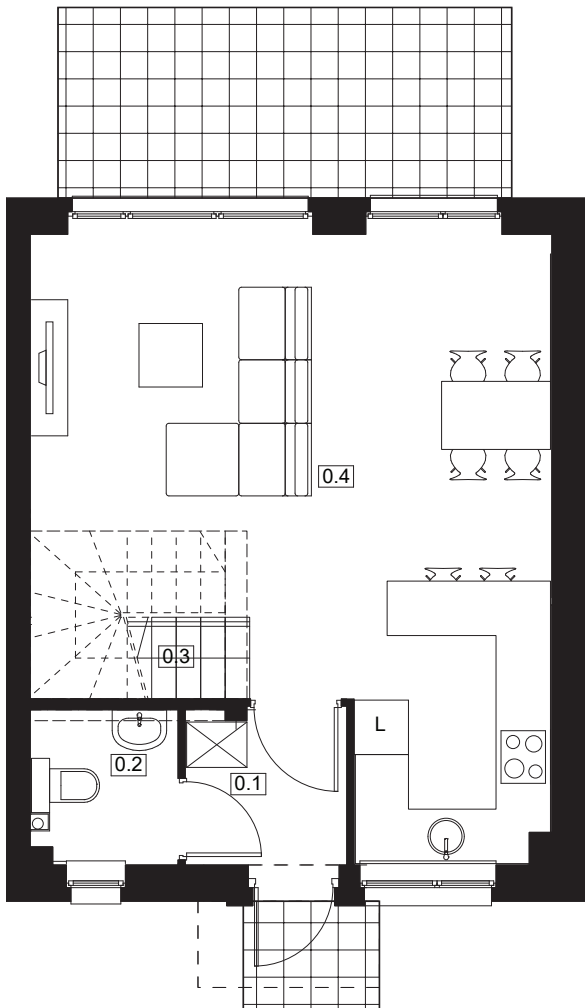

Osiedle Słoneczne DOMINOWO

NUMER DOMU T4
POW. UŻYTKOWA 73,18 m²
POW. DZIAŁKI 345,25 m²

NR	POMIESZCZENIE	POWIERZCHNIA
0.1	Wiatrołap	2,97
0.2	WC	2,66
0.3	Salon z aneksem kuchennym	32,00

SUMA POWIERZCHNI UŻYTKOWEJ 37,63m²

NR	POMIESZCZENIE	POWIERZCHNIA
1.1	Komunikacja	4,91
1.2	Łazienka	5,70
1.3	Pokój	7,00
1.4	Pokój	8,00
1.5	Pokój	9,94

SUMA POWIERZCHNI UŻYTKOWEJ 35,55m²