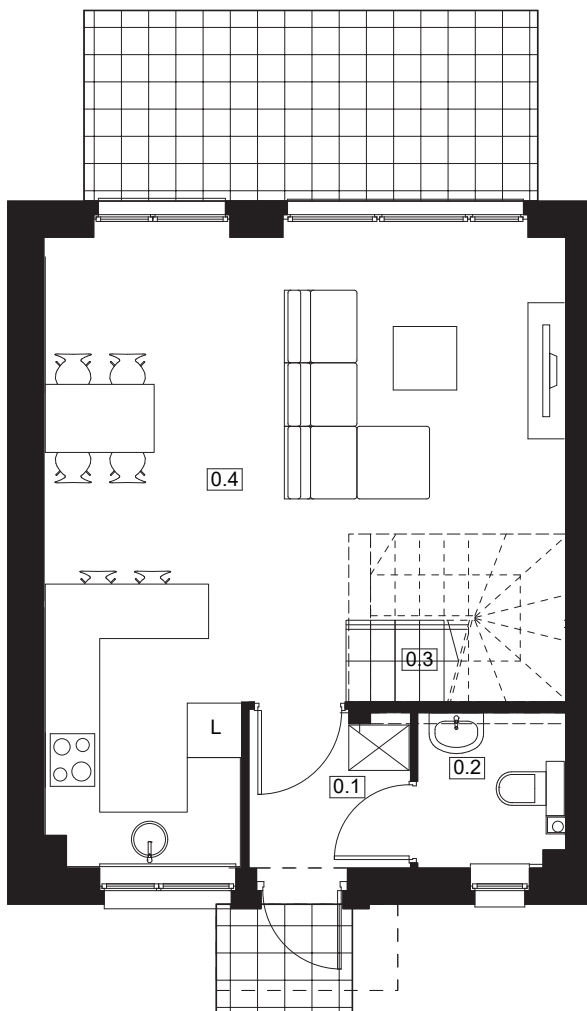

Osiedle Słoneczne
DOMINOWO

NUMER DOMU S4
POW. UŻYTKOWA 73,18 m²
POW. DZIAŁKI 338,65 m²

NR	POMIESZCZENIE	POWIERZCHNIA
0.1	Wiatrołap	2,97
0.2	WC	2,66
0.3	Salon z aneksem kuchennym	32,00

SUMA POWIERZCHNI UŻYTKOWEJ 37,63m²

NR	POMIESZCZENIE	POWIERZCHNIA
1.1	Komunikacja	4,91
1.2	Łazienka	5,70
1.3	Pokój	7,00
1.4	Pokój	8,00
1.5	Pokój	9,94

SUMA POWIERZCHNI UŻYTKOWEJ 35,55m²