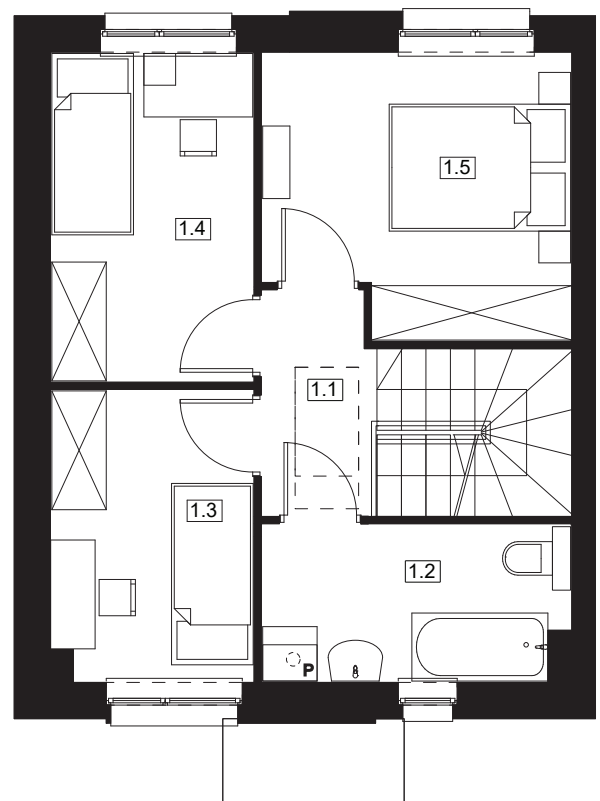

Osiedle Słoneczne
DOMINOWO

NUMER DOMU S4
POW. UŻYTKOWA 73,18 m²
POW. DZIAŁKI 338,65 m²

NR	POMIESZCZENIE	POWIERZCHNIA
0.1	Wiatrołap	2,97
0.2	WC	2,66
0.3	Salon z aneksem kuchennym	32,00

SUMA POWIERZCHNI UŻYTKOWEJ 37,63m²

NR	POMIESZCZENIE	POWIERZCHNIA
1.1	Komunikacja	4,91
1.2	Łazienka	5,70
1.3	Pokój	7,00
1.4	Pokój	8,00
1.5	Pokój	9,94

SUMA POWIERZCHNI UŻYTKOWEJ 35,55m²