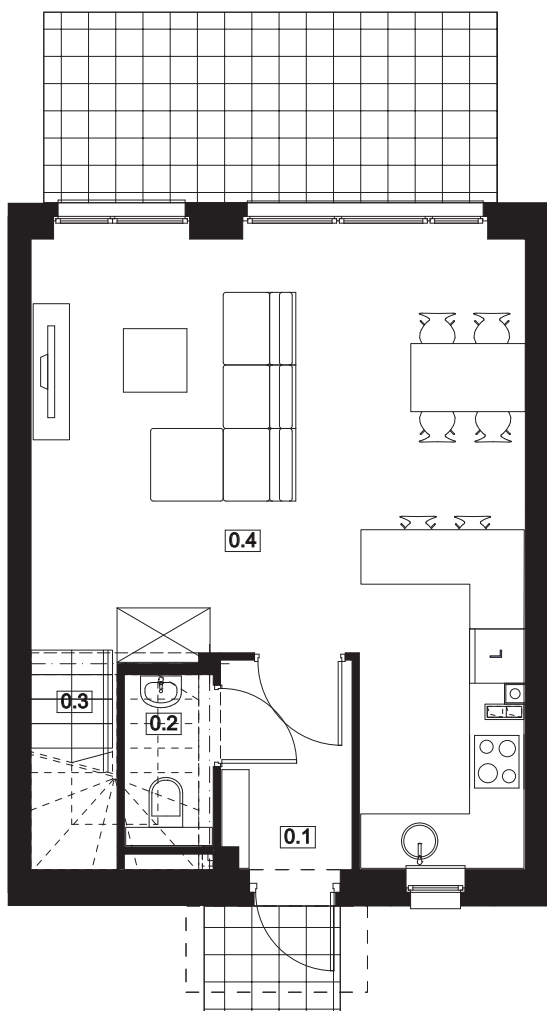

Osiedle Słoneczne DOMINOWO

NUMER DOMU 53
POW. UŻYTKOWA 68,66 m²
POW. DZIAŁKI 149,85 m²

NR	POMIESZCZENIE	POWIERZCHNIA
0.1	Wiatrołap	3,19
0.2	WC	1,27
0.3	Komunikacja	2,57
0.4	Salon z aneksem kuchennym	28,31

SUMA POWIERZCHNI UŻYTKOWEJ 35,34m²

NR	POMIESZCZENIE	POWIERZCHNIA
1.1	Komunikacja	6,77
1.2	Łazienka	3,40
1.3	Pokój	7,04
1.4	Pokój	8,61
1.5	Pokój	7,50

SUMA POWIERZCHNI UŻYTKOWEJ 33,32m²