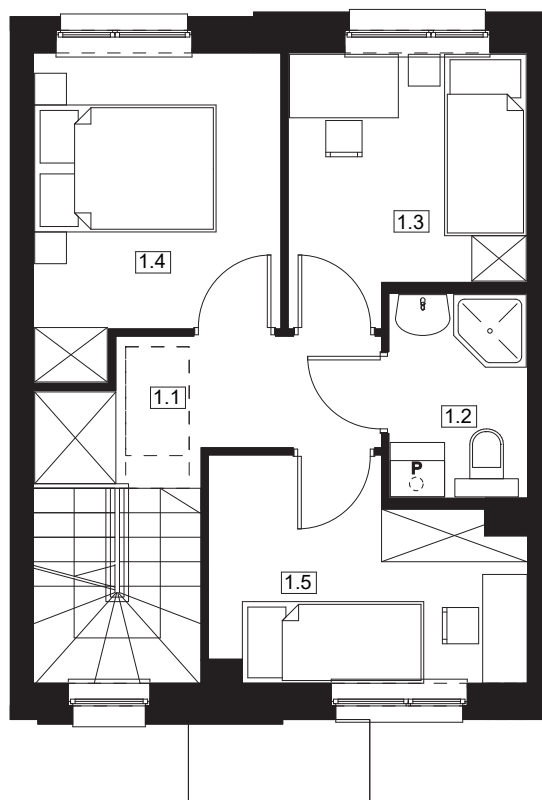

Osiedle Słoneczne DOMINOWO

NUMER DOMU 53
POW. UŻYTKOWA 68,66 m²
POW. DZIAŁKI 149,85 m²

NR	POMIESZCZENIE	POWIERZCHNIA
0.1	Wiatrołap	3,19
0.2	WC	1,27
0.3	Komunikacja	2,57
0.4	Salon z aneksem kuchennym	28,31

SUMA POWIERZCHNI UŻYTKOWEJ 35,34m²

NR	POMIESZCZENIE	POWIERZCHNIA
1.1	Komunikacja	6,77
1.2	Łazienka	3,40
1.3	Pokój	7,04
1.4	Pokój	8,61
1.5	Pokój	7,50

SUMA POWIERZCHNI UŻYTKOWEJ 33,32m²