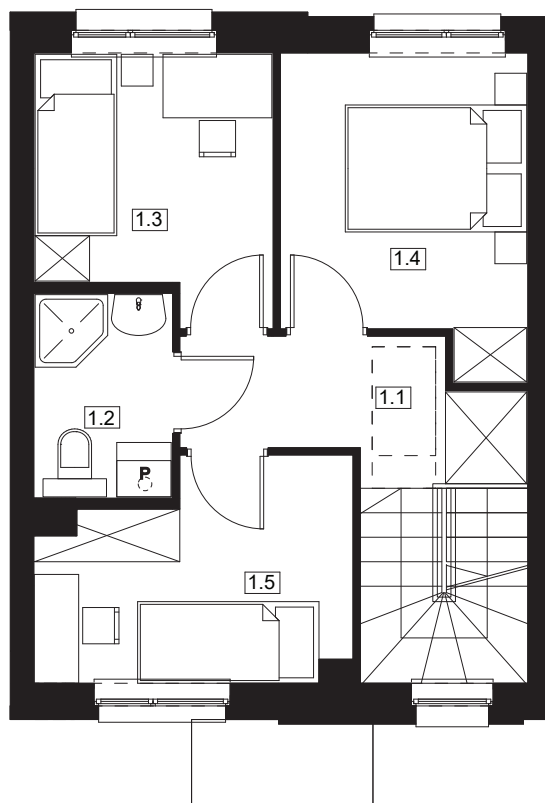

Osiedle Słoneczne DOMINOWO

NUMER DOMU 52
POW. UŻYTKOWA 68,66 m²
POW. DZIAŁKI 149,85 m²

NR	POMIESZCZENIE	POWIERZCHNIA
0.1	Wiatrołap	3,19
0.2	WC	1,27
0.3	Komunikacja	2,57
0.4	Salon z aneksem kuchennym	28,31

SUMA POWIERZCHNI UŻYTKOWEJ 35,34m²

NR	POMIESZCZENIE	POWIERZCHNIA
1.1	Komunikacja	6,77
1.2	Łazienka	3,40
1.3	Pokój	7,04
1.4	Pokój	8,61
1.5	Pokój	7,50

SUMA POWIERZCHNI UŻYTKOWEJ 33,32m²