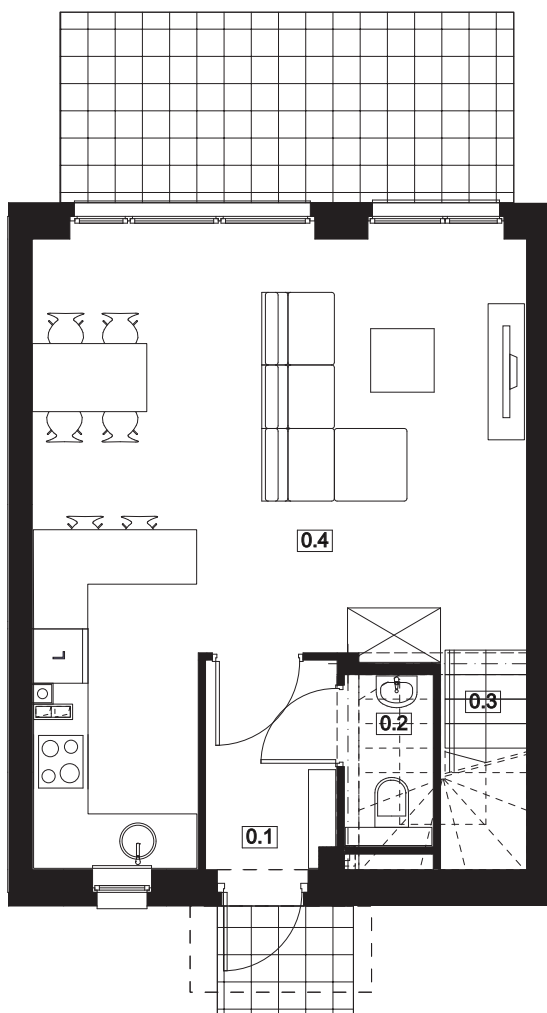

Osiedle Słoneczne DOMINOWO

NUMER DOMU 52
POW. UŻYTKOWA 68,66 m²
POW. DZIAŁKI 149,85 m²

NR	POMIESZCZENIE	POWIERZCHNIA
0.1	Wiatrołap	3,19
0.2	WC	1,27
0.3	Komunikacja	2,57
0.4	Salon z aneksem kuchennym	28,31

SUMA POWIERZCHNI UŻYTKOWEJ 35,34m²

NR	POMIESZCZENIE	POWIERZCHNIA
1.1	Komunikacja	6,77
1.2	Łazienka	3,40
1.3	Pokój	7,04
1.4	Pokój	8,61
1.5	Pokój	7,50

SUMA POWIERZCHNI UŻYTKOWEJ 33,32m²