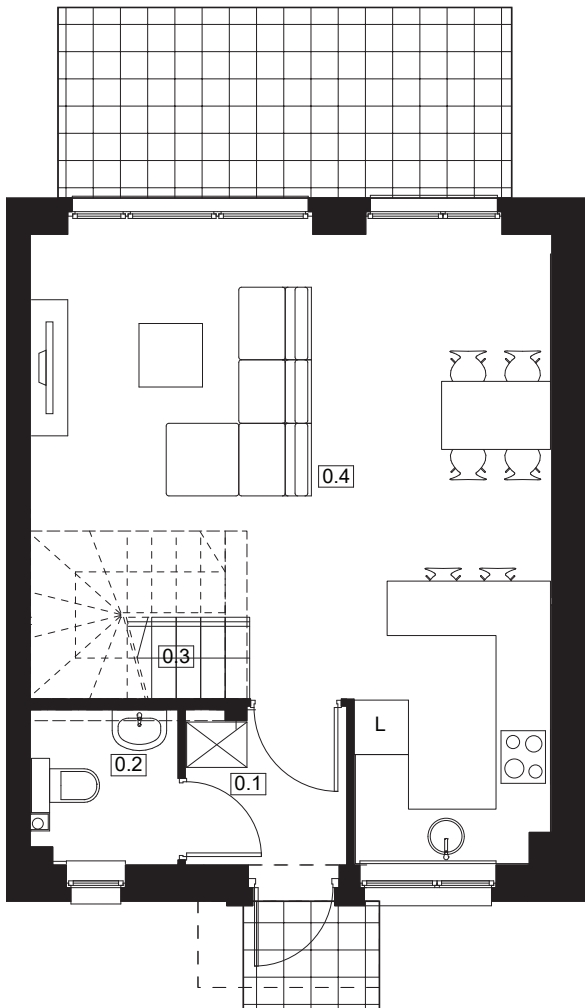

Osiedle Słoneczne DOMINOWO

NUMER DOMU S1
POW. UŻYTKOWA 73,18 m²
POW. DZIAŁKI 261,65 m²

NR	POMIESZCZENIE	POWIERZCHNIA
0.1	Wiatrolap	2,97
0.2	WC	2,66
0.3	Salon z aneksem kuchennym	32,00

SUMA POWIERZCHNI UŻYTKOWEJ 37,63m²

NR	POMIESZCZENIE	POWIERZCHNIA
1.1	Komunikacja	4,91
1.2	Łazienka	5,70
1.3	Pokój	7,00
1.4	Pokój	8,00
1.5	Pokój	9,94

SUMA POWIERZCHNI UŻYTKOWEJ 35,55m²