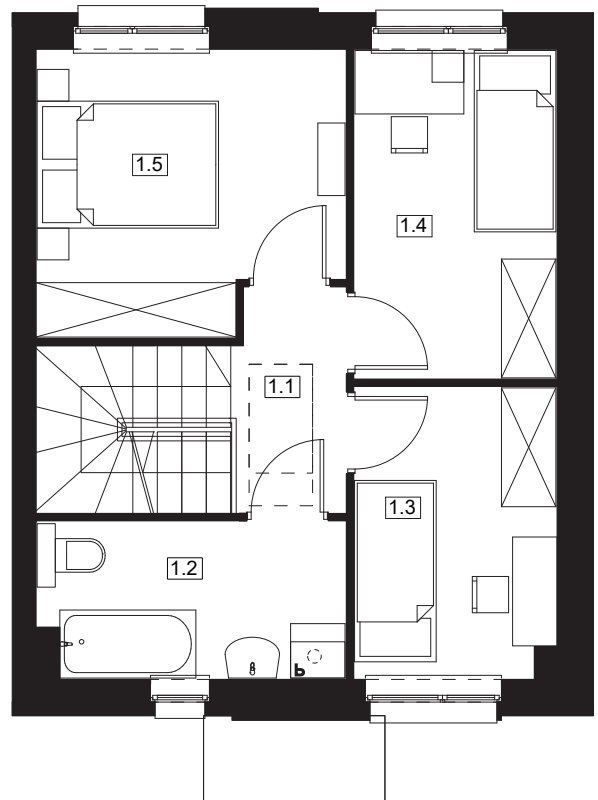

Osiedle Słoneczne DOMINOWO

NUMER DOMU S1
POW. UŻYTKOWA 73,18 m²
POW. DZIAŁKI 261,65 m²

NR	POMIESZCZENIE	POWIERZCHNIA
0.1	Wiatrolap	2,97
0.2	WC	2,66
0.3	Salon z aneksem kuchennym	32,00

SUMA POWIERZCHNI UŻYTKOWEJ 37,63m²

NR	POMIESZCZENIE	POWIERZCHNIA
1.1	Komunikacja	4,91
1.2	Łazienka	5,70
1.3	Pokój	7,00
1.4	Pokój	8,00
1.5	Pokój	9,94

SUMA POWIERZCHNI UŻYTKOWEJ 35,55m²