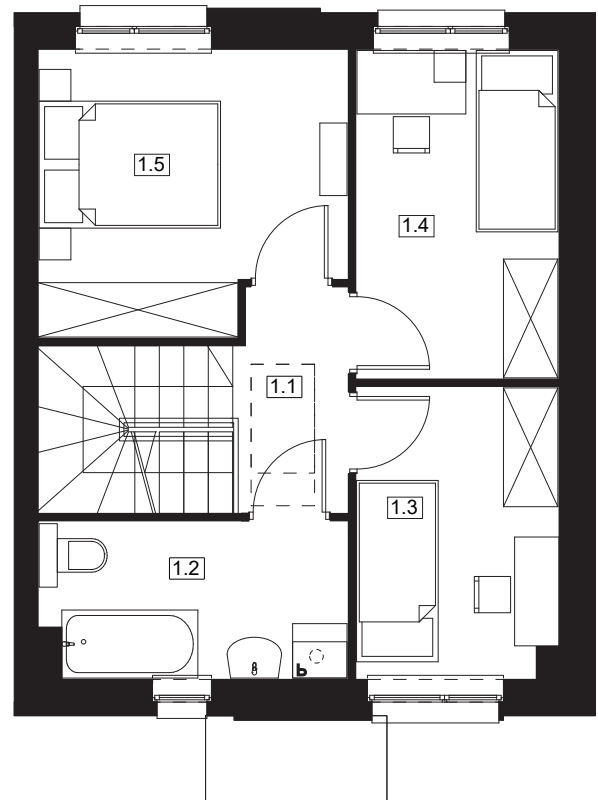

# Osiedle Słoneczne DOMINOWO

NUMER DOMU R4  
POW. UŻYTKOWA 73,18 m<sup>2</sup>  
POW. DZIAŁKI 338,85 m<sup>2</sup>

NR	POMIESZCZENIE	POWIERZCHNIA
0.1	Wiatrołap	2,97
0.2	WC	2,66
0.3	Salon z aneksem kuchennym	32,00

SUMA POWIERZCHNI UŻYTKOWEJ 37,63m<sup>2</sup>

NR	POMIESZCZENIE	POWIERZCHNIA
1.1	Komunikacja	4,91
1.2	Łazienka	5,70
1.3	Pokój	7,00
1.4	Pokój	8,00
1.5	Pokój	9,94

SUMA POWIERZCHNI UŻYTKOWEJ 35,55m<sup>2</sup>