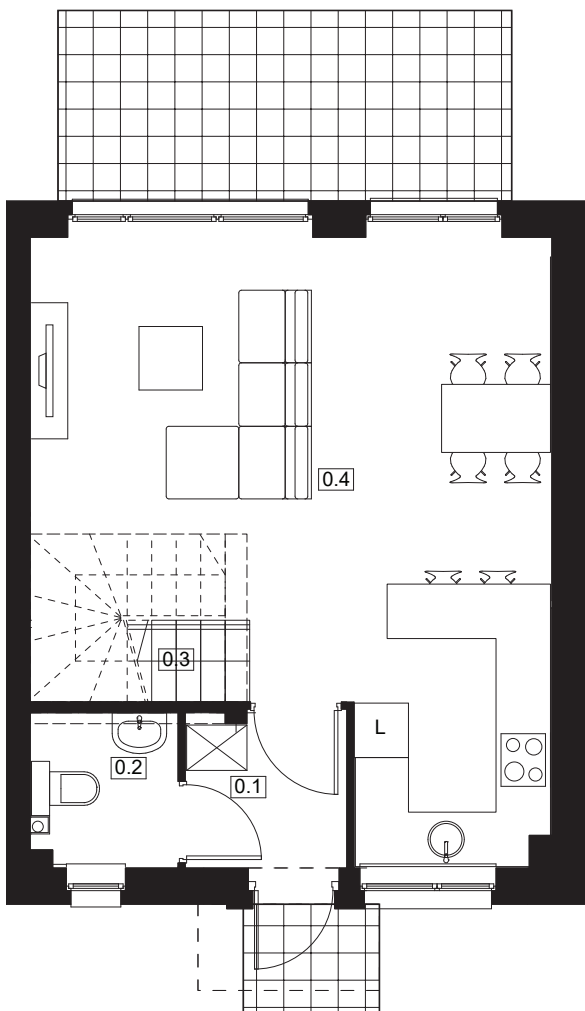

# Osiedle Słoneczne DOMINOWO

NUMER DOMU R4  
POW. UŻYTKOWA 73,18 m<sup>2</sup>  
POW. DZIAŁKI 338,85 m<sup>2</sup>

NR	POMIESZCZENIE	POWIERZCHNIA
0.1	Wiatrołap	2,97
0.2	WC	2,66
0.3	Salon z aneksem kuchennym	32,00

SUMA POWIERZCHNI UŻYTKOWEJ 37,63m<sup>2</sup>

NR	POMIESZCZENIE	POWIERZCHNIA
1.1	Komunikacja	4,91
1.2	Łazienka	5,70
1.3	Pokój	7,00
1.4	Pokój	8,00
1.5	Pokój	9,94

SUMA POWIERZCHNI UŻYTKOWEJ 35,55m<sup>2</sup>