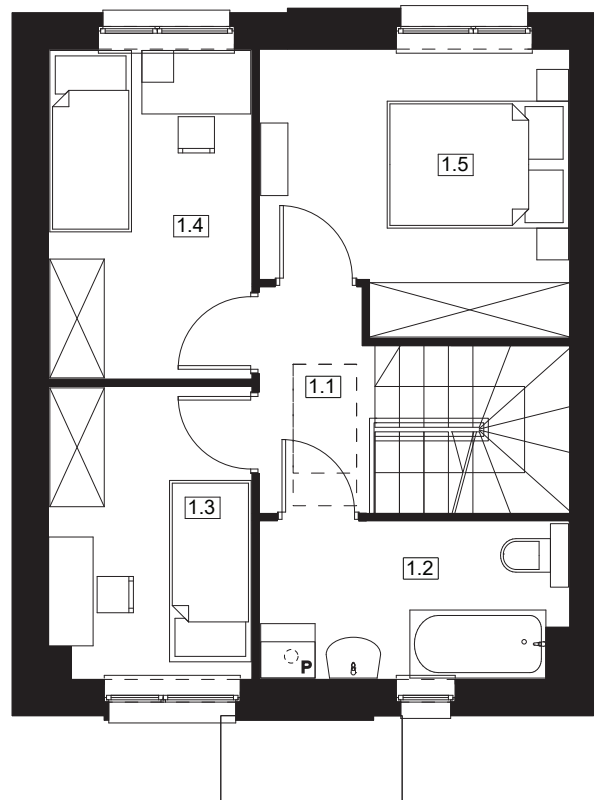

Osiedle Słoneczne DOMINOWO

NUMER DOMU R1
POW. UŻYTKOWA 73,18 m²
POW. DZIAŁKI 261,35 m²

NR	POMIESZCZENIE	POWIERZCHNIA
0.1	Wiatrołap	2,97
0.2	WC	2,66
0.3	Salon z aneksem kuchennym	32,00

SUMA POWIERZCHNI UŻYTKOWEJ 37,63m²

NR	POMIESZCZENIE	POWIERZCHNIA
1.1	Komunikacja	4,91
1.2	Łazienka	5,70
1.3	Pokój	7,00
1.4	Pokój	8,00
1.5	Pokój	9,94

SUMA POWIERZCHNI UŻYTKOWEJ 35,55m²