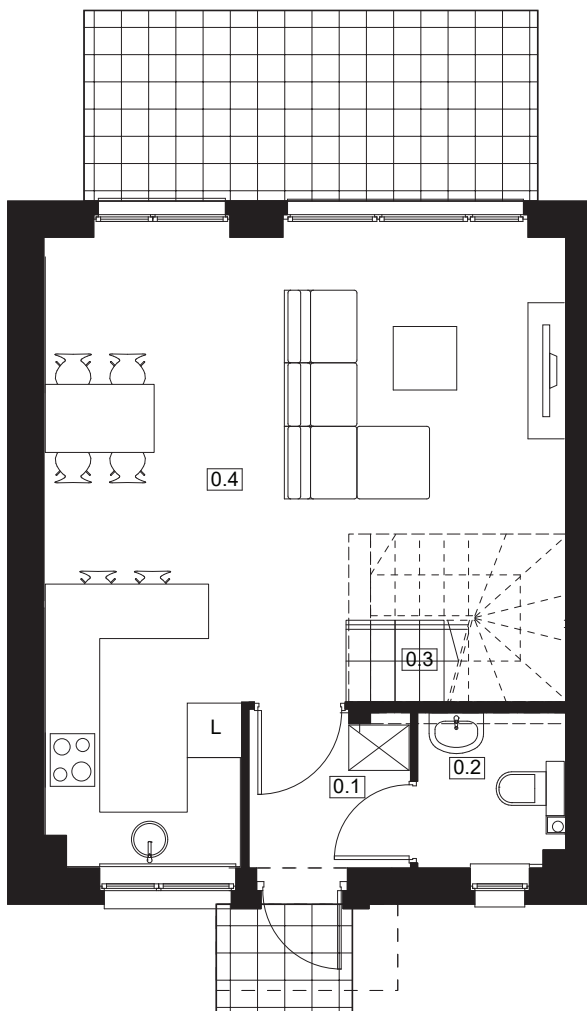

Osiedle Słoneczne DOMINOWO

NUMER DOMU R1
POW. UŻYTKOWA 73,18 m²
POW. DZIAŁKI 261,35 m²

NR	POMIESZCZENIE	POWIERZCHNIA
0.1	Wiatrołap	2,97
0.2	WC	2,66
0.3	Salon z aneksem kuchennym	32,00

SUMA POWIERZCHNI UŻYTKOWEJ 37,63m²

NR	POMIESZCZENIE	POWIERZCHNIA
1.1	Komunikacja	4,91
1.2	Łazienka	5,70
1.3	Pokój	7,00
1.4	Pokój	8,00
1.5	Pokój	9,94

SUMA POWIERZCHNI UŻYTKOWEJ 35,55m²