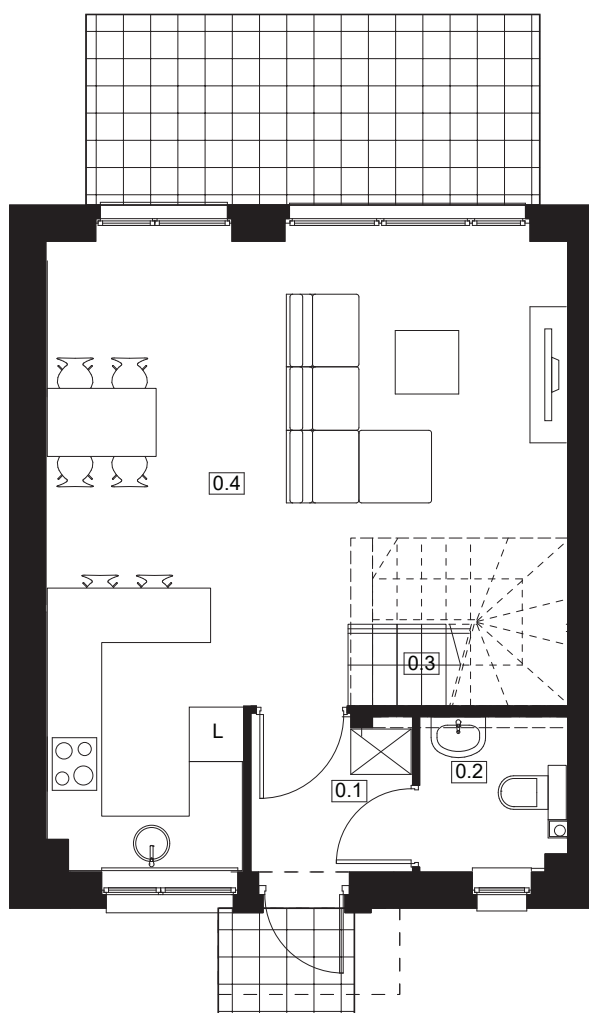

Osiedle Słoneczne DOMINOWO

NUMER DOMU P4
 POW. UŻYTKOWA 73,18 m²
 POW. DZIAŁKI 490,55 m²

NR	POMIESZCZENIE	POWIERZCHNIA
0.1	Wiatrołap	2,97
0.2	WC	2,66
0.3	Salon z aneksem kuchennym	32,00

SUMA POWIERZCHNI UŻYTKOWEJ 37,63m²

NR	POMIESZCZENIE	POWIERZCHNIA
1.1	Komunikacja	4,91
1.2	Łazienka	5,70
1.3	Pokój	7,00
1.4	Pokój	8,00
1.5	Pokój	9,94

SUMA POWIERZCHNI UŻYTKOWEJ 35,55m²