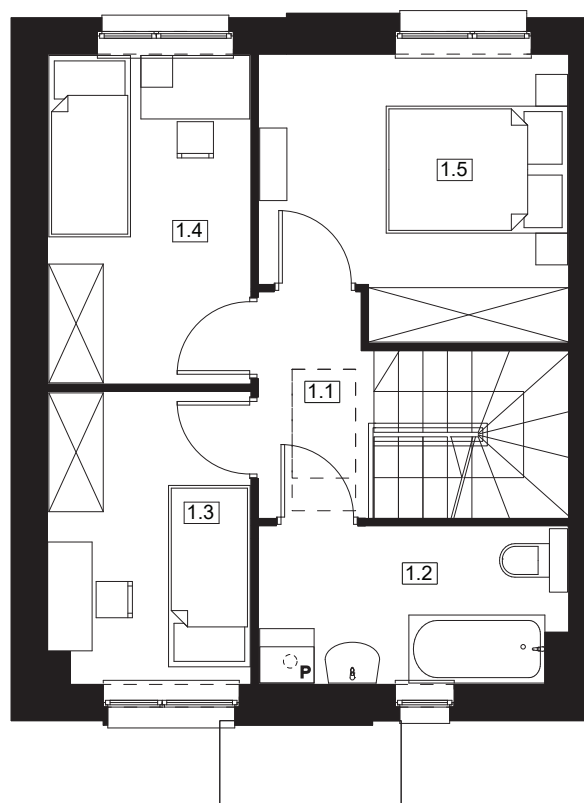

Osiedle Słoneczne DOMINOWO

NUMER DOMU P4
 POW. UŻYTKOWA 73,18 m²
 POW. DZIAŁKI 490,55 m²

NR	POMIESZCZENIE	POWIERZCHNIA
0.1	Wiatrołap	2,97
0.2	WC	2,66
0.3	Salon z aneksem kuchennym	32,00

SUMA POWIERZCHNI UŻYTKOWEJ 37,63m²

NR	POMIESZCZENIE	POWIERZCHNIA
1.1	Komunikacja	4,91
1.2	Łazienka	5,70
1.3	Pokój	7,00
1.4	Pokój	8,00
1.5	Pokój	9,94

SUMA POWIERZCHNI UŻYTKOWEJ 35,55m²