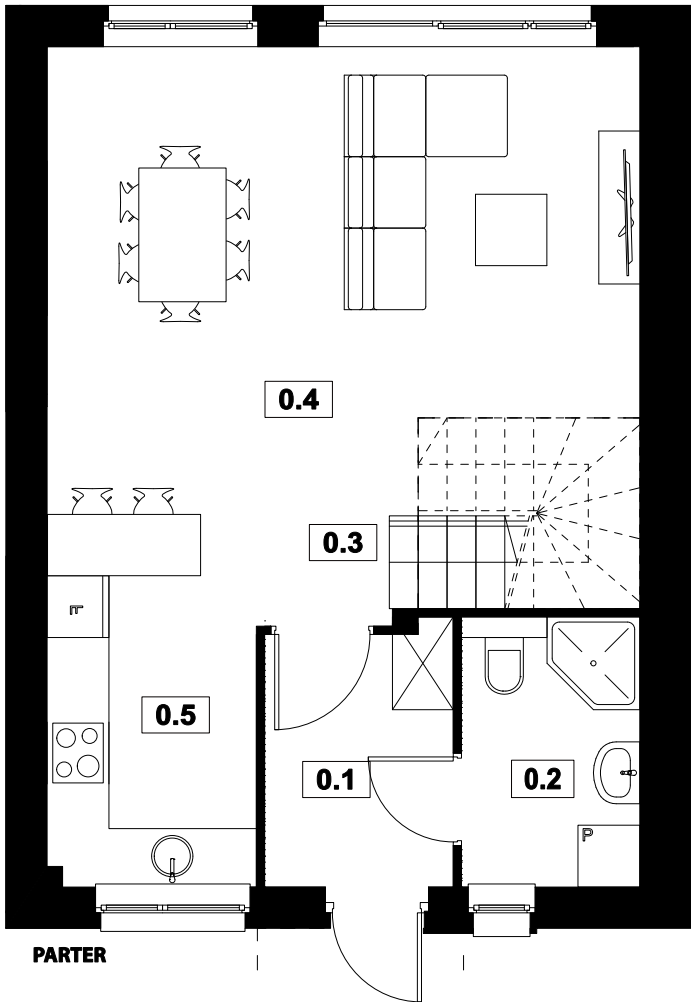

# Osiedle Słoneczne DOMINOWO

NUMER DOMU O3  
POW. UŻYTKOWA 88,40 m<sup>2</sup>  
POW. DZIAŁKI 165 m<sup>2</sup>

NR	POMIESZCZENIE	POWIERZCHNIA
0.1	Wiatrołap	4,54
0.2	WC	4,53
0.3	Komunikacja	6,34
0.4	Salon	20,23
0.5	Kuchnia	9,57

**SUMA POWIERZCHNI UŻYTKOWEJ 45,21m<sup>2</sup>**

NR	POMIESZCZENIE	POWIERZCHNIA
1.1	Komunikacja	4,70
1.2	Łazienka	6,28
1.3	Garderoba	9,69
1.4	Pokój	11,34
1.5	Pokój	11,19

**SUMA POWIERZCHNI UŻYTKOWEJ 43,19m<sup>2</sup>**