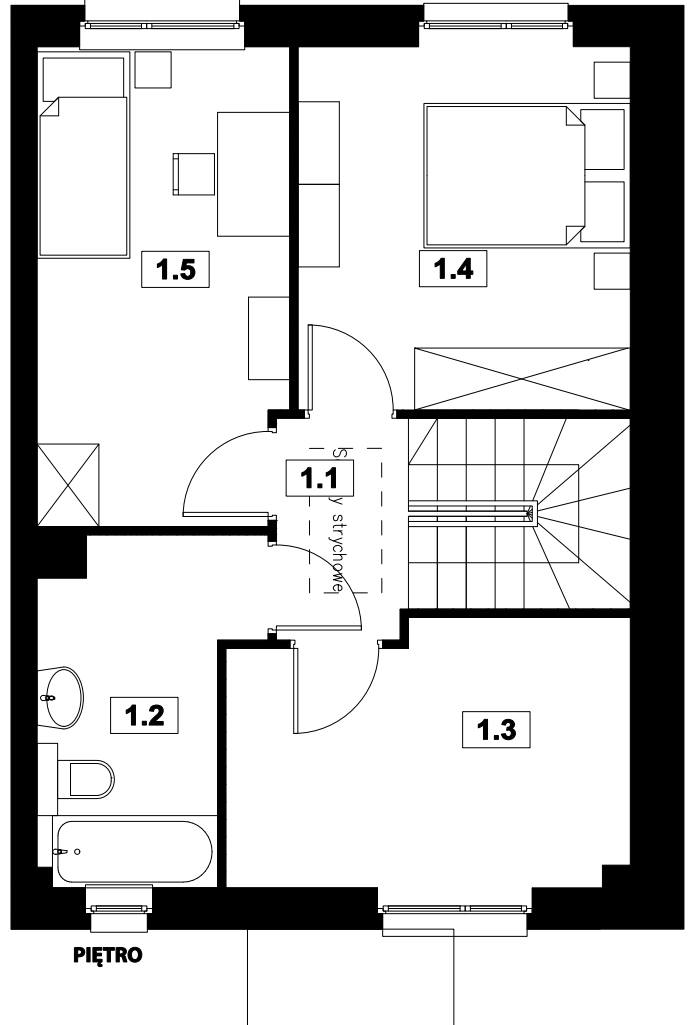

# Osiedle Słoneczne DOMINOWO

NUMER DOMU O3  
POW. UŻYTKOWA 88,40 m<sup>2</sup>  
POW. DZIAŁKI 165 m<sup>2</sup>

NR	POMIESZCZENIE	POWIERZCHNIA
0.1	Wiatrołap	4,54
0.2	WC	4,53
0.3	Komunikacja	6,34
0.4	Salon	20,23
0.5	Kuchnia	9,57

**SUMA POWIERZCHNI UŻYTKOWEJ 45,21m<sup>2</sup>**

NR	POMIESZCZENIE	POWIERZCHNIA
1.1	Komunikacja	4,70
1.2	Łazienka	6,28
1.3	Garderoba	9,69
1.4	Pokój	11,34
1.5	Pokój	11,19

**SUMA POWIERZCHNI UŻYTKOWEJ 43,19m<sup>2</sup>**