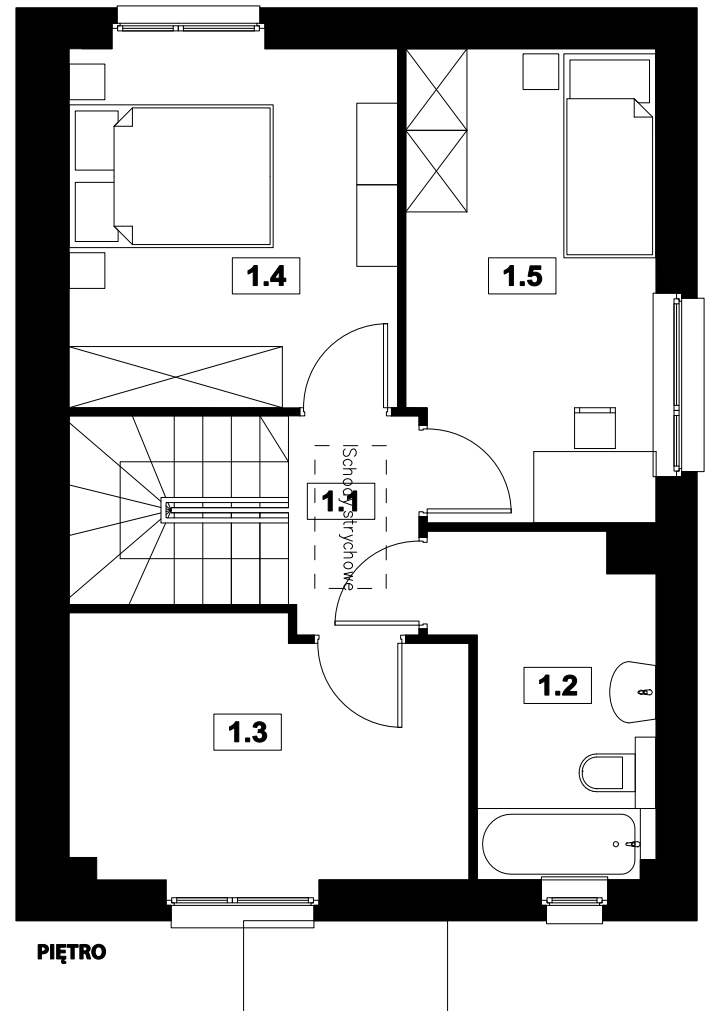

Osiedle Słoneczne DOMINOWO

NUMER DOMU N4
POW. UŻYTKOWA 88,40 m²
POW. DZIAŁKI 271 m²

NR	POMIESZCZENIE	POWIERZCHNIA
0.1	Wiatrolap	4,54
0.2	WC	4,53
0.3	Komunikacja	6,34
0.4	Salon	20,23
0.5	Kuchnia	9,57

SUMA POWIERZCHNI UŻYTKOWEJ 45,21m²

NR	POMIESZCZENIE	POWIERZCHNIA
1.1	Komunikacja	4,70
1.2	Łazienka	6,28
1.3	Garderoba	9,69
1.4	Pokój	11,34
1.5	Pokój	11,19

SUMA POWIERZCHNI UŻYTKOWEJ 43,19m²