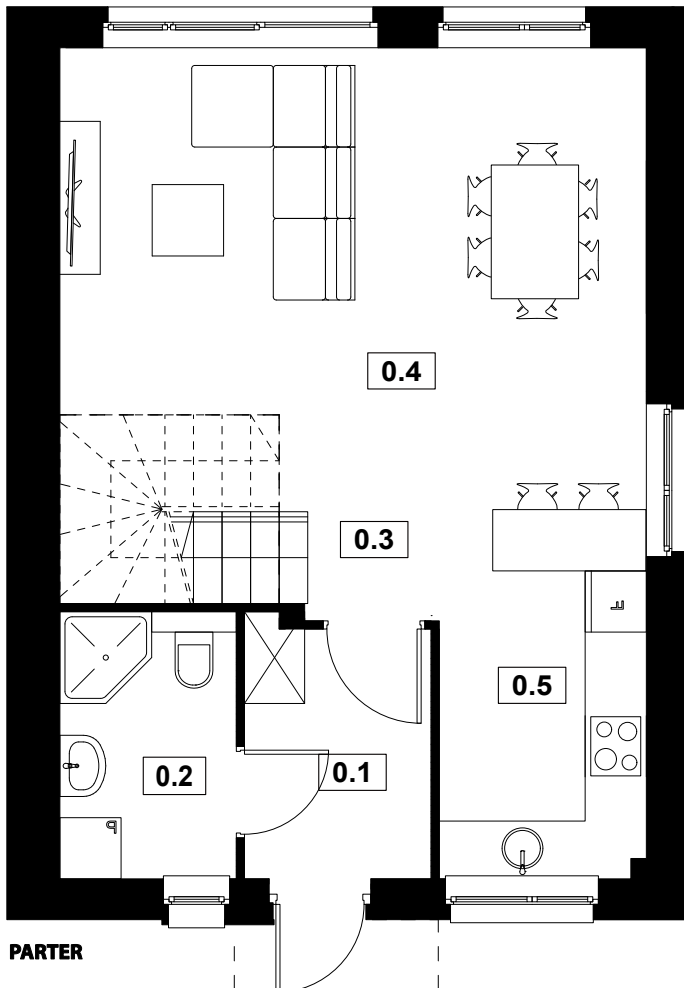

Osiedle Słoneczne DOMINOWO

NUMER DOMU N4
POW. UŻYTKOWA 88,40 m²
POW. DZIAŁKI 271 m²

NR	POMIESZCZENIE	POWIERZCHNIA
0.1	Wiatrolap	4,54
0.2	WC	4,53
0.3	Komunikacja	6,34
0.4	Salon	20,23
0.5	Kuchnia	9,57

SUMA POWIERZCHNI UŻYTKOWEJ 45,21m²

NR	POMIESZCZENIE	POWIERZCHNIA
1.1	Komunikacja	4,70
1.2	Łazienka	6,28
1.3	Garderoba	9,69
1.4	Pokój	11,34
1.5	Pokój	11,19

SUMA POWIERZCHNI UŻYTKOWEJ 43,19m²