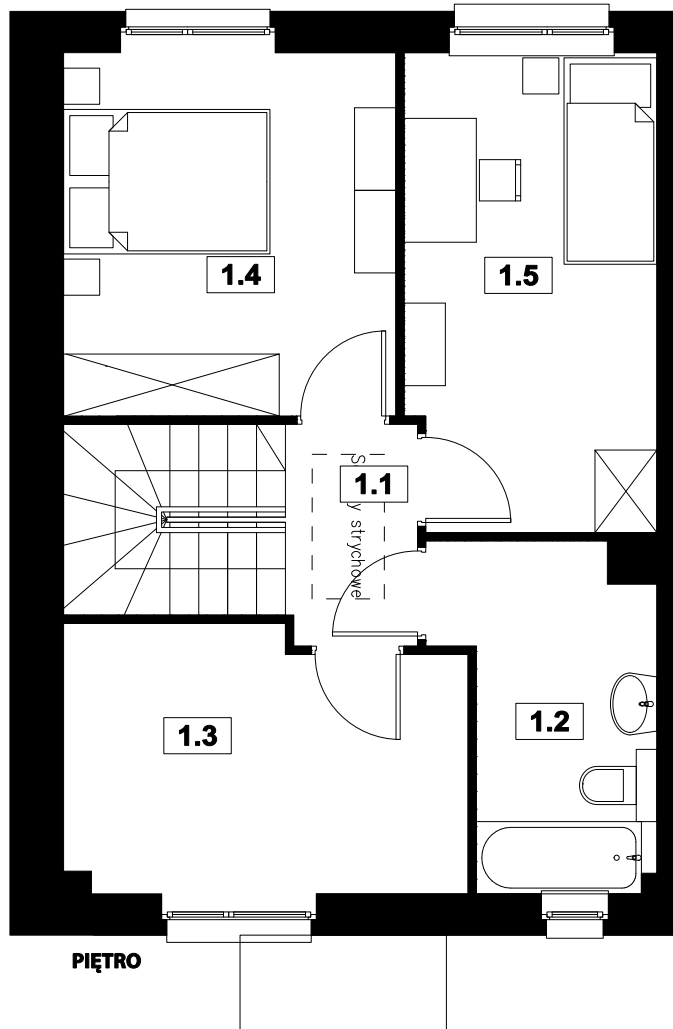

Osiedle Słoneczne DOMINOWO

NUMER DOMU N2
POW. UŻYTKOWA 88,40 m²
POW. DZIAŁKI 162 m²

NR	POMIESZCZENIE	POWIERZCHNIA
0.1	Wiatrolap	4,54
0.2	WC	4,53
0.3	Komunikacja	6,34
0.4	Salon	20,23
0.5	Kuchnia	9,57

SUMA POWIERZCHNI UŻYTKOWEJ 45,21m²

NR	POMIESZCZENIE	POWIERZCHNIA
1.1	Komunikacja	4,70
1.2	Łazienka	6,28
1.3	Garderoba	9,69
1.4	Pokój	11,34
1.5	Pokój	11,19

SUMA POWIERZCHNI UŻYTKOWEJ 43,19m²