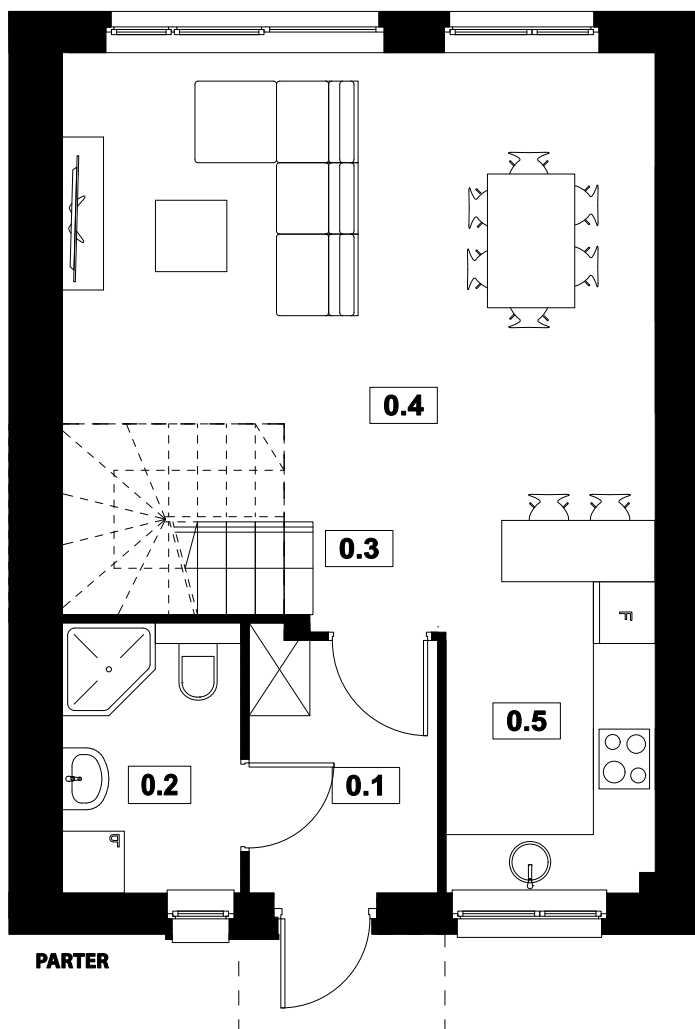

Osiedle Słoneczne DOMINOWO

NUMER DOMU N2
POW. UŻYTKOWA 88,40 m²
POW. DZIAŁKI 162 m²

NR	POMIESZCZENIE	POWIERZCHNIA
0.1	Wiatrolap	4,54
0.2	WC	4,53
0.3	Komunikacja	6,34
0.4	Salon	20,23
0.5	Kuchnia	9,57

SUMA POWIERZCHNI UŻYTKOWEJ 45,21m²

NR	POMIESZCZENIE	POWIERZCHNIA
1.1	Komunikacja	4,70
1.2	Łazienka	6,28
1.3	Garderoba	9,69
1.4	Pokój	11,34
1.5	Pokój	11,19

SUMA POWIERZCHNI UŻYTKOWEJ 43,19m²