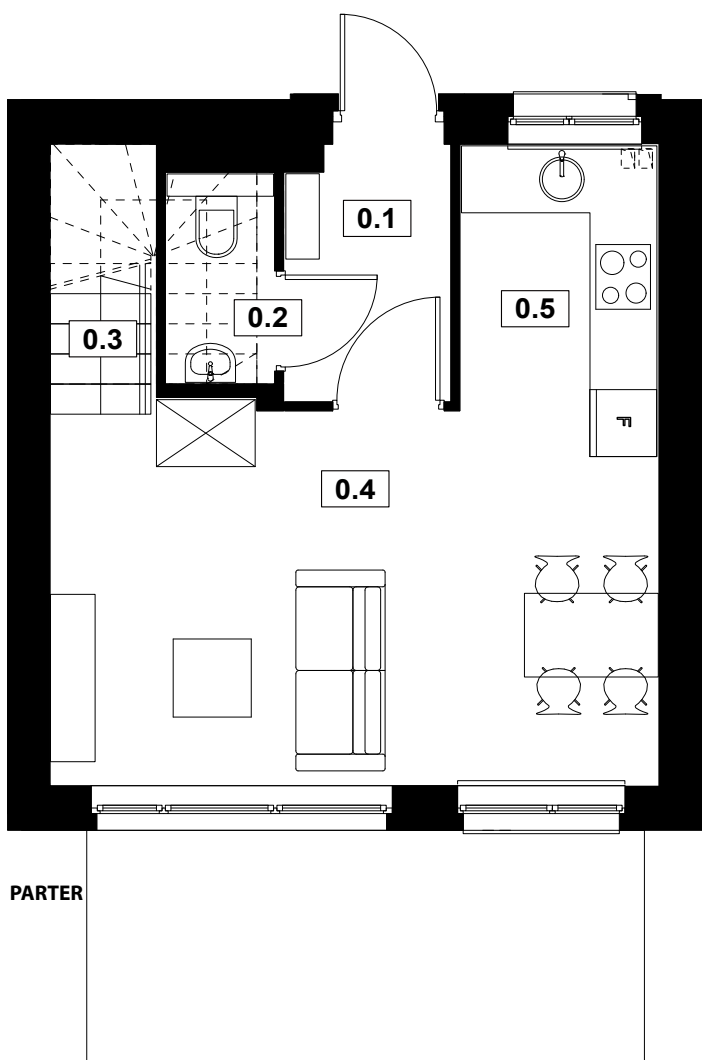

Osiedle Słoneczne DOMINOWO

NUMER DOMU M3
 POW. UŻYTKOWA 56,11 m²
 POW. DZIAŁKI 107 m²

PARTER

PIĘTRO

NR	POMIESZCZENIE	POWIERZCHNIA
0.1	Wiatrołap	3,27
0.2	WC	1,27
0.3	Komunikacja	2,57
0.4	Salon	16,85
0.5	Kuchnia	4,85

SUMA POWIERZCHNI UŻYTKOWEJ 27,30m²

NR	POMIESZCZENIE	POWIERZCHNIA
1.1	Komunikacja	4,67
1.2	Łazienka	6,04
1.3	Pokój	8,23
1.4	Pokój	8,36

SUMA POWIERZCHNI UŻYTKOWEJ 27,30m²