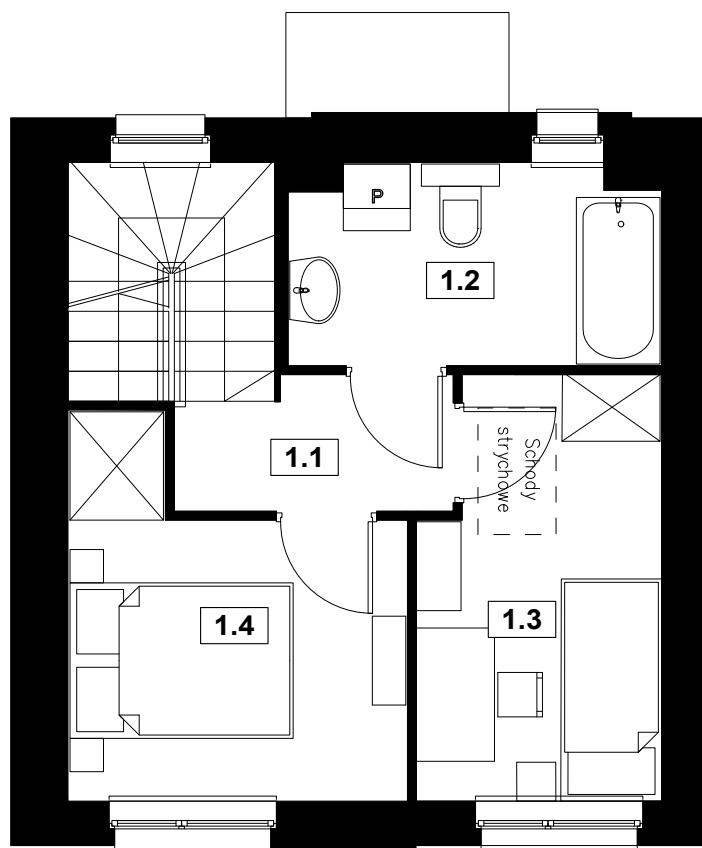

Osiedle Słoneczne DOMINOWO

NUMER DOMU M3
 POW. UŻYTKOWA 56,11 m²
 POW. DZIAŁKI 107 m²

PARTER

PIĘTRO

NR	POMIESZCZENIE	POWIERZCHNIA
0.1	Wiatrołap	3,27
0.2	WC	1,27
0.3	Komunikacja	2,57
0.4	Salon	16,85
0.5	Kuchnia	4,85

SUMA POWIERZCHNI UŻYTKOWEJ 27,30m²

NR	POMIESZCZENIE	POWIERZCHNIA
1.1	Komunikacja	4,67
1.2	Łazienka	6,04
1.3	Pokój	8,23
1.4	Pokój	8,36

SUMA POWIERZCHNI UŻYTKOWEJ 27,30m²