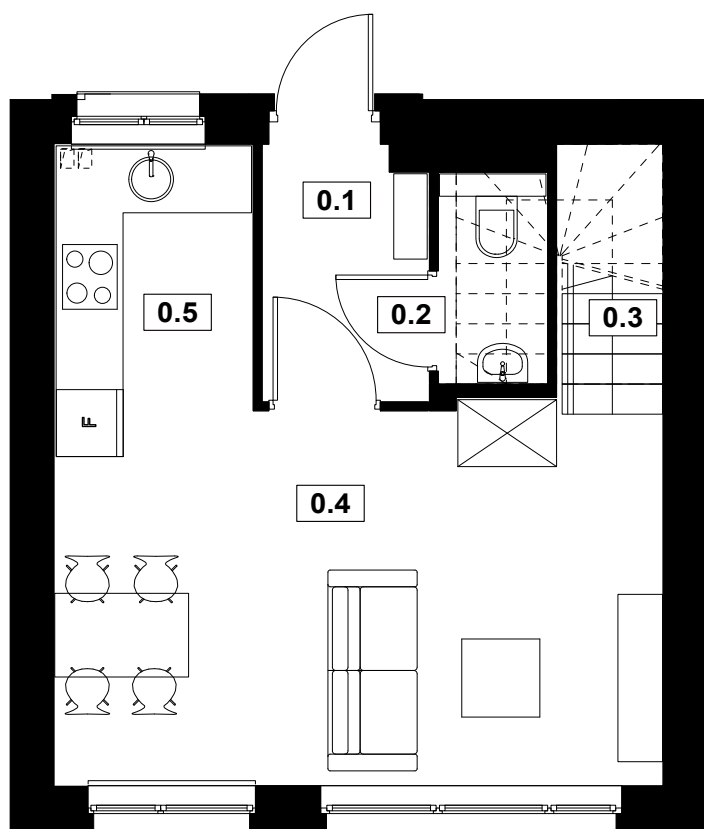

Osiedle Słoneczne DOMINOWO

NUMER DOMU M2
POW. UŻYTKOWA 56,11 m²
POW. DZIAŁKI 131 m²

PARTER

PIĘTRO

NR	POMIESZCZENIE	POWIERZCHNIA
0.1	Wiatrołap	3,27
0.2	WC	1,27
0.3	Komunikacja	2,57
0.4	Salon	16,85
0.5	Kuchnia	4,85

SUMA POWIERZCHNI UŻYTKOWEJ 27,30m²

NR	POMIESZCZENIE	POWIERZCHNIA
1.1	Komunikacja	4,67
1.2	Łazienka	6,04
1.3	Pokój	8,23
1.4	Pokój	8,36

SUMA POWIERZCHNI UŻYTKOWEJ 27,30m²