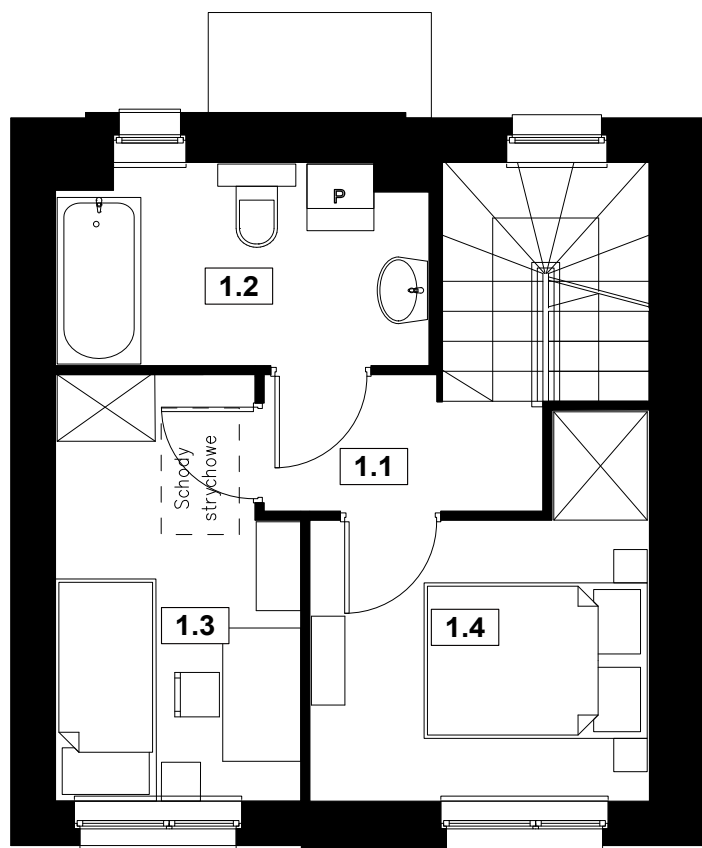

Osiedle Słoneczne DOMINOWO

NUMER DOMU M2
POW. UŻYTKOWA 56,11 m²
POW. DZIAŁKI 131 m²

PARTER

PIĘTRO

NR	POMIESZCZENIE	POWIERZCHNIA
0.1	Wiatrołap	3,27
0.2	WC	1,27
0.3	Komunikacja	2,57
0.4	Salon	16,85
0.5	Kuchnia	4,85

SUMA POWIERZCHNI UŻYTKOWEJ 27,30m²

NR	POMIESZCZENIE	POWIERZCHNIA
1.1	Komunikacja	4,67
1.2	Łazienka	6,04
1.3	Pokój	8,23
1.4	Pokój	8,36

SUMA POWIERZCHNI UŻYTKOWEJ 27,30m²