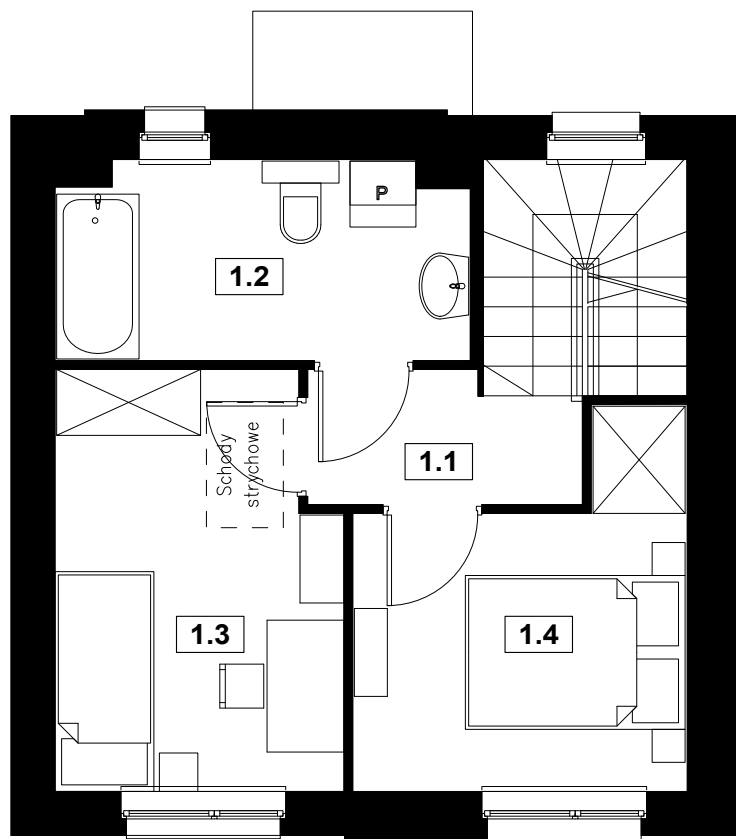

Osiedle Słoneczne DOMINOWO

NUMER DOMU L4
POW. UŻYTKOWA 61,76 m²
POW. DZIAŁKI 122 m²

PARTER

PIĘTRO

NR	POMIESZCZENIE	POWIERZCHNIA
0.1	Wiatrołap	3,27
0.2	WC	1,27
0.3	Komunikacja	5,27
0.4	Salon	17,37
0.5	Kuchnia	5,68

SUMA POWIERZCHNI UŻYTKOWEJ 32,86m²

NR	POMIESZCZENIE	POWIERZCHNIA
1.1	Komunikacja	4,67
1.2	Łazienka	6,50
1.3	Pokój	9,37
1.4	Pokój	8,36

SUMA POWIERZCHNI UŻYTKOWEJ 28,90m²