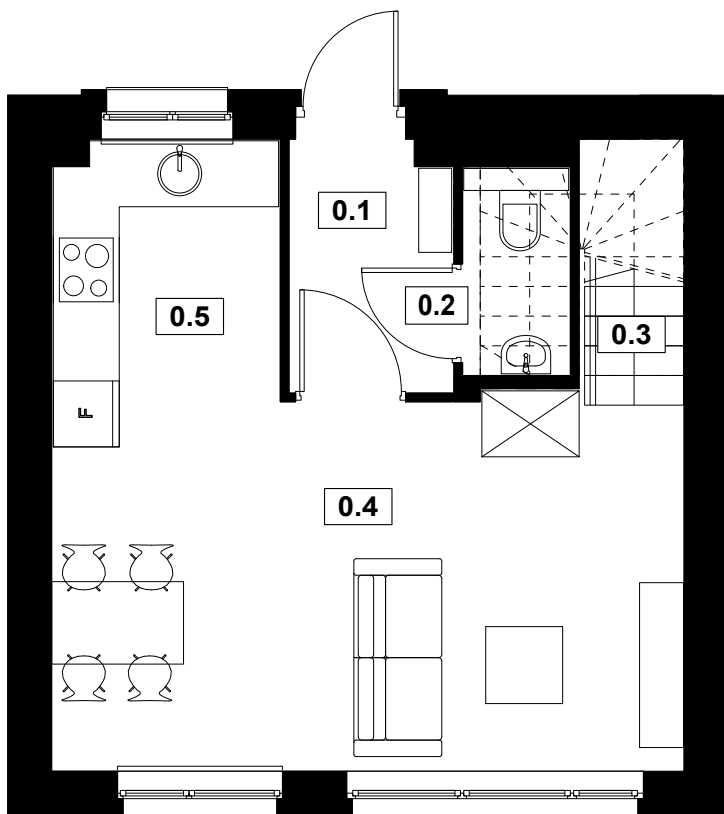

Osiedle Słoneczne DOMINOWO

NUMER DOMU L4
POW. UŻYTKOWA 61,76 m²
POW. DZIAŁKI 122 m²

PARTER

PIĘTRO

NR	POMIESZCZENIE	POWIERZCHNIA
0.1	Wiatrołap	3,27
0.2	WC	1,27
0.3	Komunikacja	5,27
0.4	Salon	17,37
0.5	Kuchnia	5,68

SUMA POWIERZCHNI UŻYTKOWEJ 32,86m²

NR	POMIESZCZENIE	POWIERZCHNIA
1.1	Komunikacja	4,67
1.2	Łazienka	6,50
1.3	Pokój	9,37
1.4	Pokój	8,36

SUMA POWIERZCHNI UŻYTKOWEJ 28,90m²