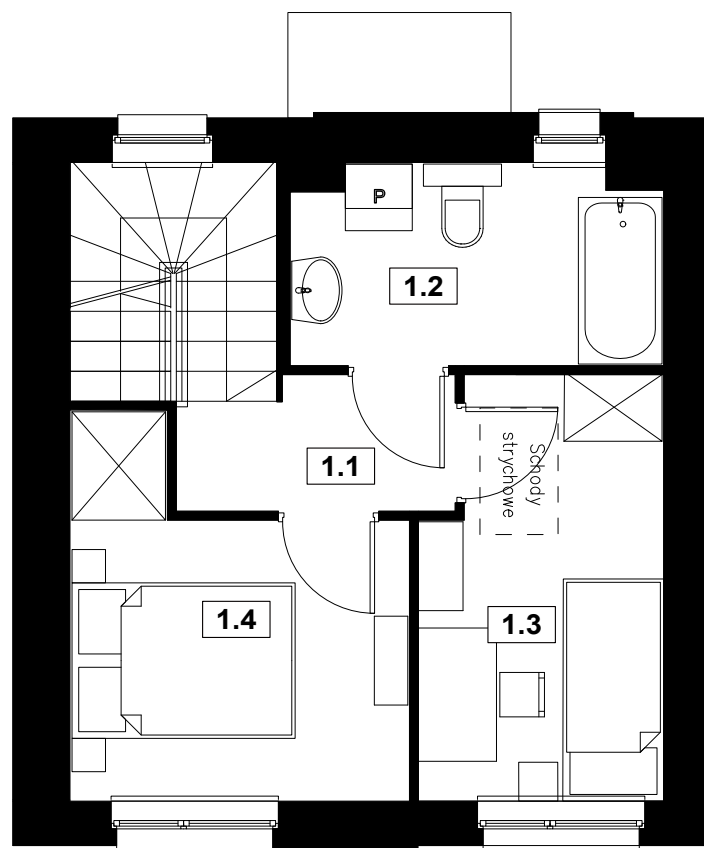

Osiedle Słoneczne DOMINOWO

NUMER DOMU L3
 POW. UŻYTKOWA 56,11 m²
 POW. DZIAŁKI 79 m²

PARTER

PIĘTRO

NR	POMIESZCZENIE	POWIERZCHNIA
0.1	Wiatrołap	3,27
0.2	WC	1,27
0.3	Komunikacja	2,57
0.4	Salon	16,85
0.5	Kuchnia	4,85

NR	POMIESZCZENIE	POWIERZCHNIA
1.1	Komunikacja	4,67
1.2	Łazienka	6,04
1.3	Pokój	8,23
1.4	Pokój	8,36

SUMA POWIERZCHNI UŻYTKOWEJ 27,30m²

SUMA POWIERZCHNI UŻYTKOWEJ 27,30m²