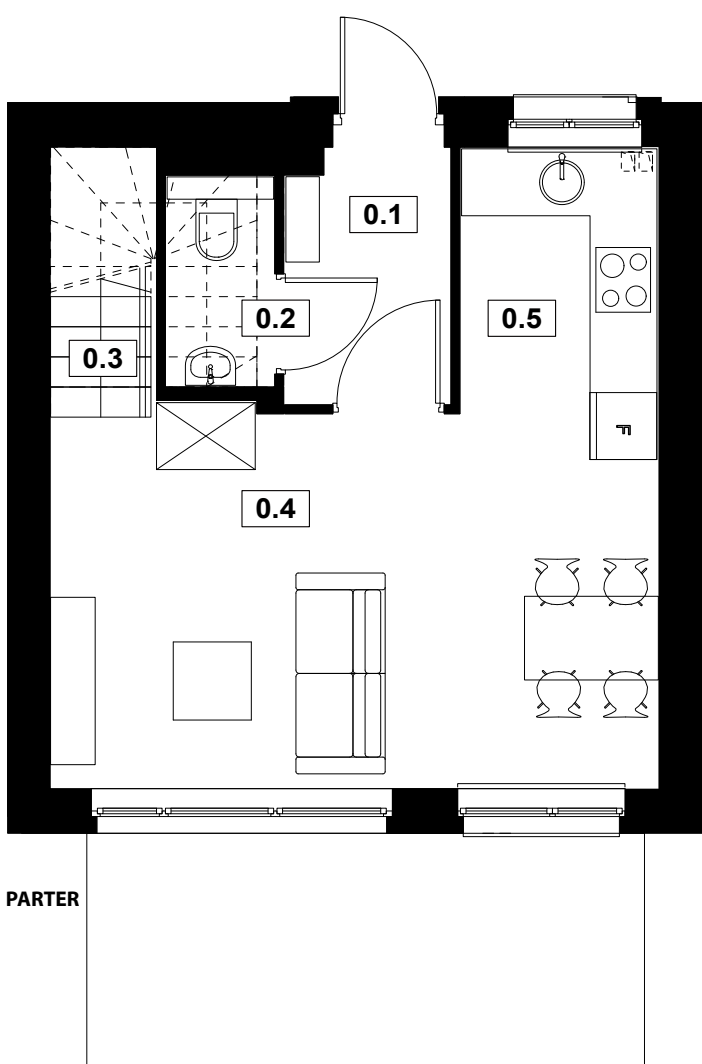

Osiedle Słoneczne DOMINOWO

NUMER DOMU L3
 POW. UŻYTKOWA 56,11 m²
 POW. DZIAŁKI 79 m²

PARTER

PIĘTRO

NR	POMIESZCZENIE	POWIERZCHNIA
0.1	Wiatrołap	3,27
0.2	WC	1,27
0.3	Komunikacja	2,57
0.4	Salon	16,85
0.5	Kuchnia	4,85

NR	POMIESZCZENIE	POWIERZCHNIA
1.1	Komunikacja	4,67
1.2	Łazienka	6,04
1.3	Pokój	8,23
1.4	Pokój	8,36

SUMA POWIERZCHNI UŻYTKOWEJ 27,30m²

SUMA POWIERZCHNI UŻYTKOWEJ 27,30m²