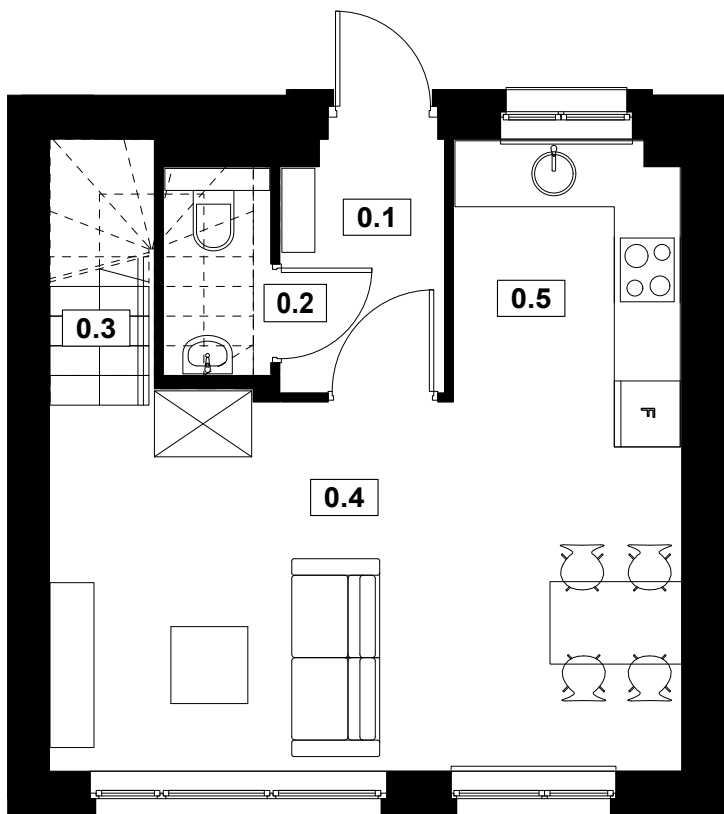

Osiedle Słoneczne DOMINOWO

NUMER DOMU L1
 POW. UŻYTKOWA 61,76 m²
 POW. DZIAŁKI 183 m²

PARTER

PIĘTRO

NR	POMIESZCZENIE	POWIERZCHNIA
0.1	Wiatrołap	3,27
0.2	WC	1,27
0.3	Komunikacja	5,27
0.4	Salon	17,37
0.5	Kuchnia	5,68

SUMA POWIERZCHNI UŻYTKOWEJ 32,86m²

NR	POMIESZCZENIE	POWIERZCHNIA
1.1	Komunikacja	4,67
1.2	Łazienka	6,50
1.3	Pokój	9,37
1.4	Pokój	8,36

SUMA POWIERZCHNI UŻYTKOWEJ 28,90m²