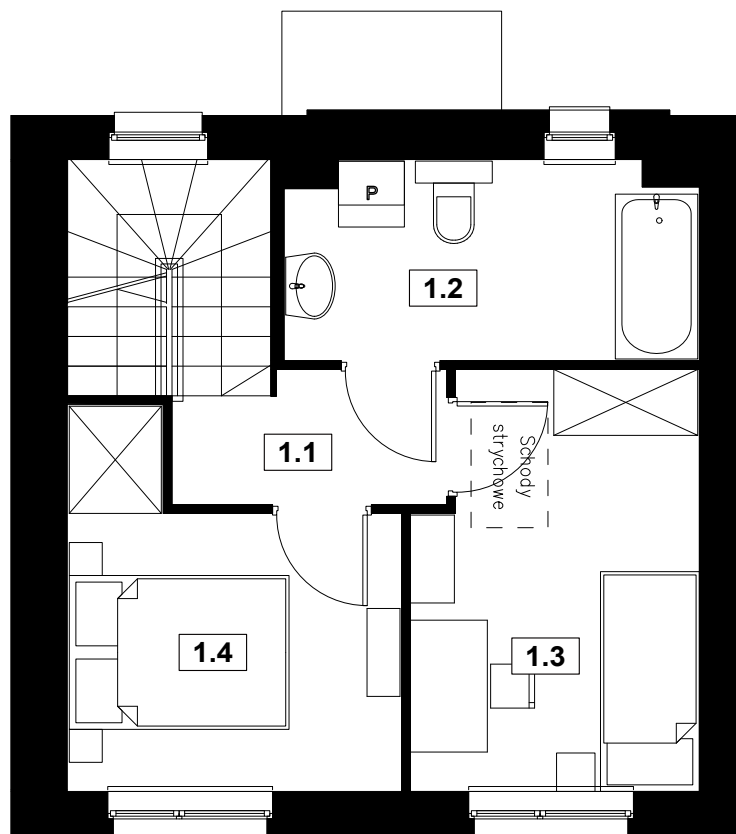

Osiedle Słoneczne DOMINOWO

NUMER DOMU L1
 POW. UŻYTKOWA 61,76 m²
 POW. DZIAŁKI 183 m²

PARTER

PIĘTRO

NR	POMIESZCZENIE	POWIERZCHNIA
0.1	Wiatrołap	3,27
0.2	WC	1,27
0.3	Komunikacja	5,27
0.4	Salon	17,37
0.5	Kuchnia	5,68

SUMA POWIERZCHNI UŻYTKOWEJ 32,86m²

NR	POMIESZCZENIE	POWIERZCHNIA
1.1	Komunikacja	4,67
1.2	Łazienka	6,50
1.3	Pokój	9,37
1.4	Pokój	8,36

SUMA POWIERZCHNI UŻYTKOWEJ 28,90m²