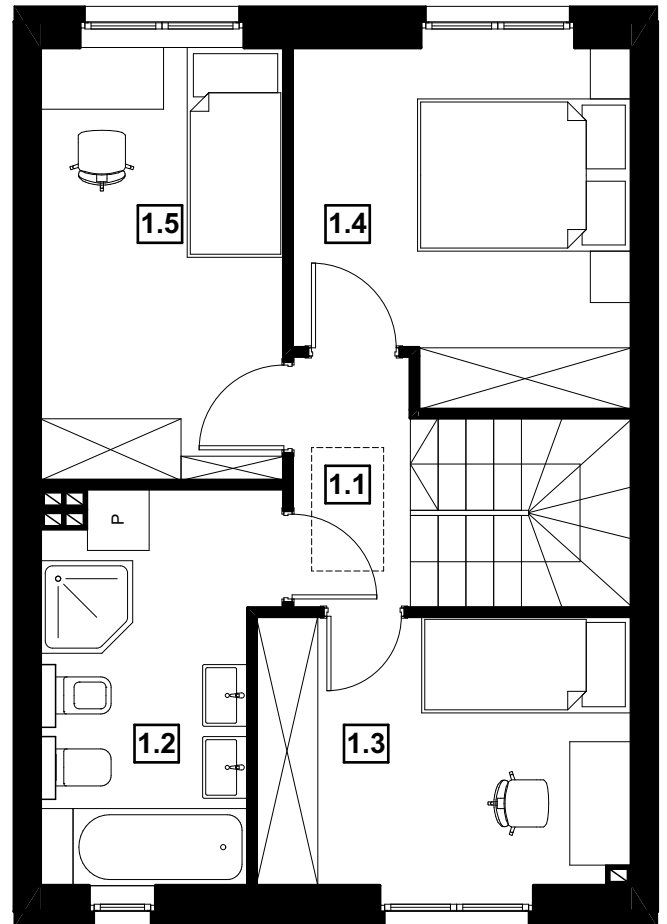

# Osiedle Słoneczne DOMINOWO

NUMER DOMU O3  
POW. UŻYTKOWA 88,01 m<sup>2</sup>  
POW. DZIAŁKI 165 m<sup>2</sup>

NR	POMIESZCZENIE	POWIERZCHNIA
0.1	Wiatrołap	4,57
0.2	WC	4,23
0.3	Salon z aneksem kuchennym	36,67

**SUMA POWIERZCHNI UŻYTKOWEJ 45,47 m<sup>2</sup>**

NR	POMIESZCZENIE	POWIERZCHNIA
1.1	Komunikacja	4,93
1.2	Łazienka	7,83
1.3	Pokój	9,33
1.4	Pokój	10,67
1.5	Pokój	9,78

**SUMA POWIERZCHNI UŻYTKOWEJ 42,54 m<sup>2</sup>**