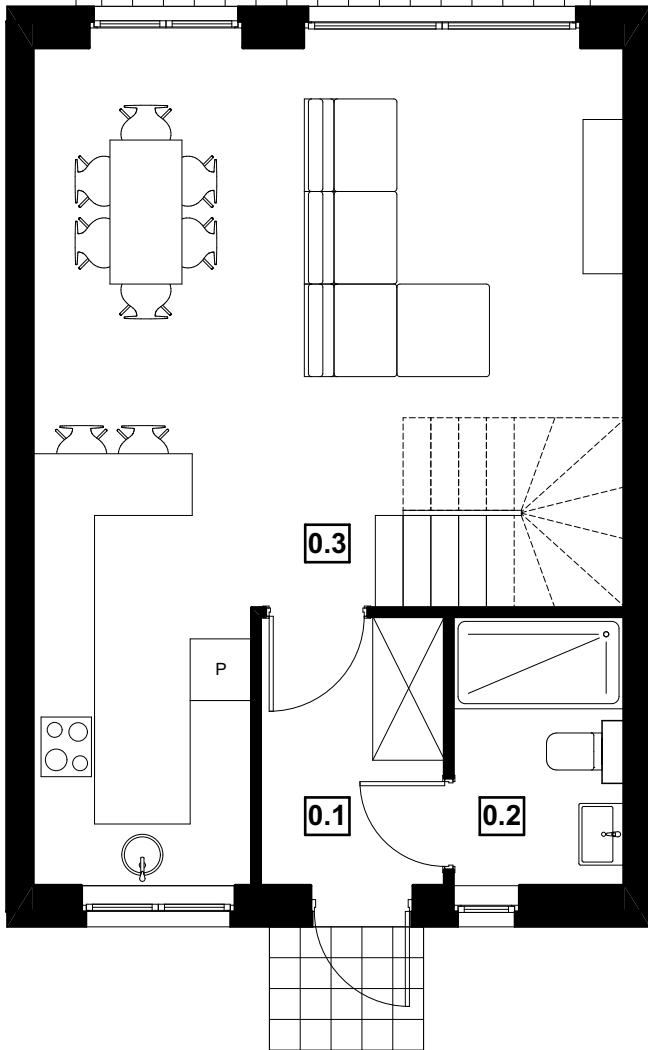

# Osiedle Słoneczne DOMINOWO

NUMER DOMU O3  
POW. UŻYTKOWA 88,01 m<sup>2</sup>  
POW. DZIAŁKI 165 m<sup>2</sup>

NR	POMIESZCZENIE	POWIERZCHNIA
0.1	Wiatrołap	4,57
0.2	WC	4,23
0.3	Salon z aneksem kuchennym	36,67

**SUMA POWIERZCHNI UŻYTKOWEJ 45,47 m<sup>2</sup>**

NR	POMIESZCZENIE	POWIERZCHNIA
1.1	Komunikacja	4,93
1.2	Łazienka	7,83
1.3	Pokój	9,33
1.4	Pokój	10,67
1.5	Pokój	9,78

**SUMA POWIERZCHNI UŻYTKOWEJ 42,54 m<sup>2</sup>**