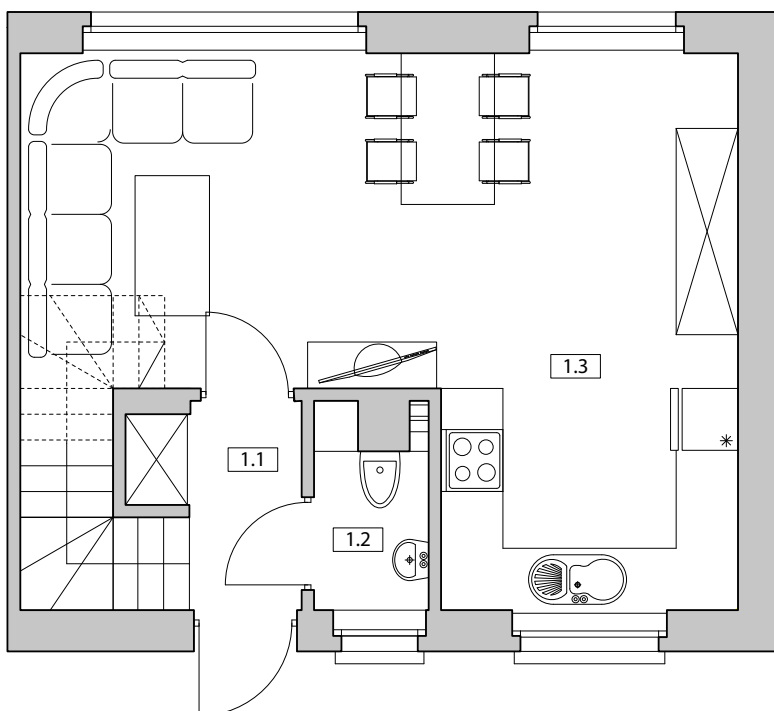

## Nowy Pleszew ul. Armii Poznań

NUMER DOMU R3  
 TYP BUDYNKU II  
 POW. UŻYTKOWA 69,23 m<sup>2</sup>  
 POW. DZIAŁKI 119 m<sup>2</sup>

NR	POMIESZCZENIE	POWIERZCHNIA
1.1	Wiatrołap	4,95
1.2	WC	1,92
1.3	Salon z aneksem kuchennym	28,81

**SUMA POWIERZCHNI UŻYTKOWEJ 35,68 m<sup>2</sup>**

NR	POMIESZCZENIE	POWIERZCHNIA
2.1	Komunikacja	4,34
2.2	Pokój	6,68
2.3	Pokój	8,57
2.4	Pokój	9,88
2.5	Łazienka	4,08

**SUMA POWIERZCHNI UŻYTKOWEJ 33,55 m<sup>2</sup>**