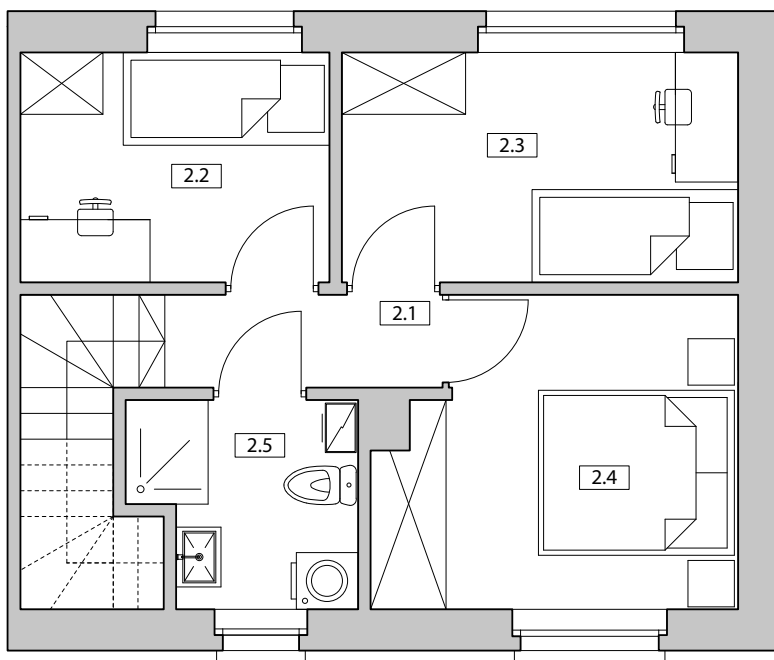

## Nowy Pleszew ul. Armii Poznań

NUMER DOMU R3  
 TYP BUDYNKU II  
 POW. UŻYTKOWA 69,23 m<sup>2</sup>  
 POW. DZIAŁKI 119 m<sup>2</sup>

NR	POMIESZCZENIE	POWIERZCHNIA
1.1	Wiatrołap	4,95
1.2	WC	1,92
1.3	Salon z aneksem kuchennym	28,81

**SUMA POWIERZCHNI UŻYTKOWEJ 35,68 m<sup>2</sup>**

NR	POMIESZCZENIE	POWIERZCHNIA
2.1	Komunikacja	4,34
2.2	Pokój	6,68
2.3	Pokój	8,57
2.4	Pokój	9,88
2.5	Łazienka	4,08

**SUMA POWIERZCHNI UŻYTKOWEJ 33,55 m<sup>2</sup>**