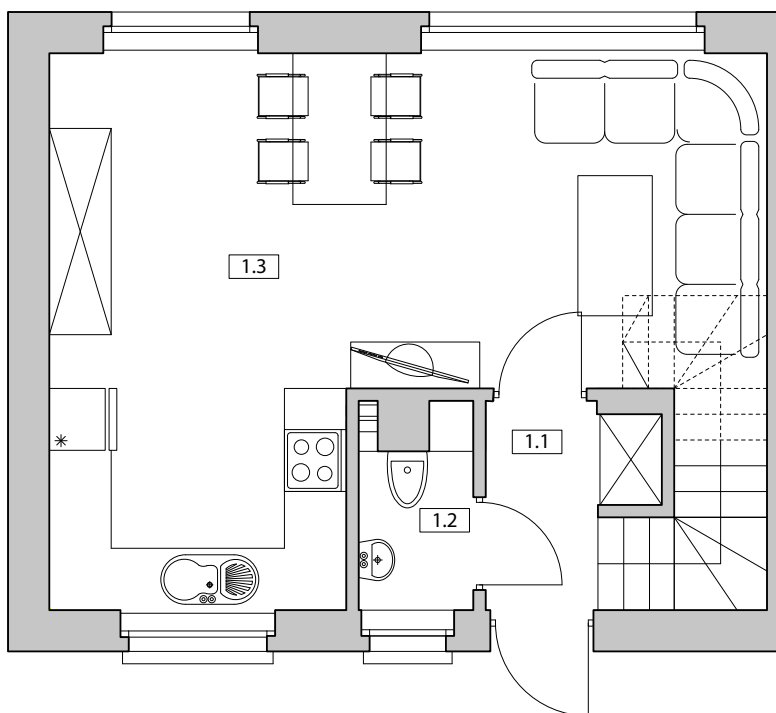

Nowy Pleszew ul. Armii Poznań

NUMER DOMU R2
 TYP BUDYNKU II
 POW. UŻYTKOWA 69,23 m²
 POW. DZIAŁKI 119 m²

NR	POMIESZCZENIE	POWIERZCHNIA
1.1	Wiatrołap	4,95
1.2	WC	1,92
1.3	Salon z aneksem kuchennym	28,81

SUMA POWIERZCHNI UŻYTKOWEJ 35,68 m²

NR	POMIESZCZENIE	POWIERZCHNIA
2.1	Komunikacja	4,34
2.2	Pokój	6,68
2.3	Pokój	8,57
2.4	Pokój	9,88
2.5	Łazienka	4,08

SUMA POWIERZCHNI UŻYTKOWEJ 33,55 m²