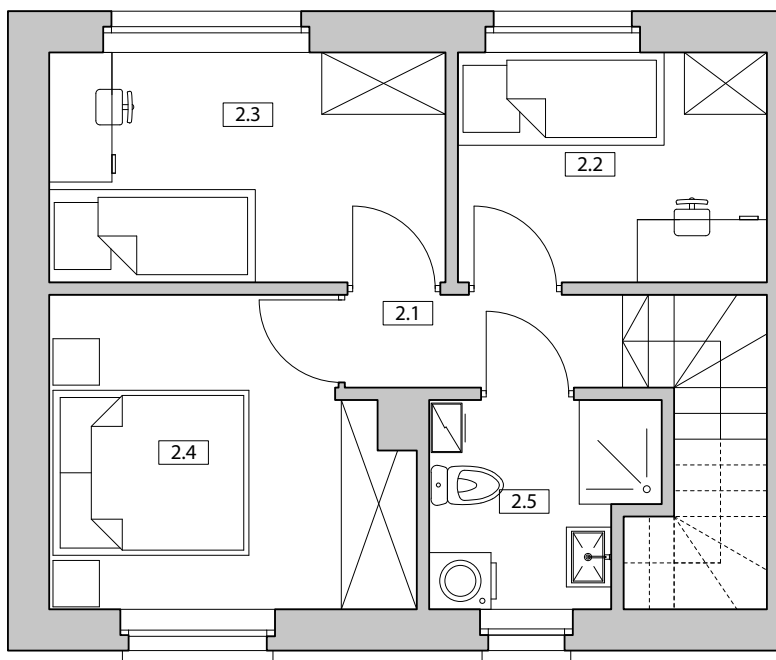

Nowy Pleszew ul. Armii Poznań

NUMER DOMU R2
 TYP BUDYNKU II
 POW. UŻYTKOWA 69,23 m²
 POW. DZIAŁKI 119 m²

NR	POMIESZCZENIE	POWIERZCHNIA
1.1	Wiatrołap	4,95
1.2	WC	1,92
1.3	Salon z aneksem kuchennym	28,81

SUMA POWIERZCHNI UŻYTKOWEJ 35,68 m²

NR	POMIESZCZENIE	POWIERZCHNIA
2.1	Komunikacja	4,34
2.2	Pokój	6,68
2.3	Pokój	8,57
2.4	Pokój	9,88
2.5	Łazienka	4,08

SUMA POWIERZCHNI UŻYTKOWEJ 33,55 m²