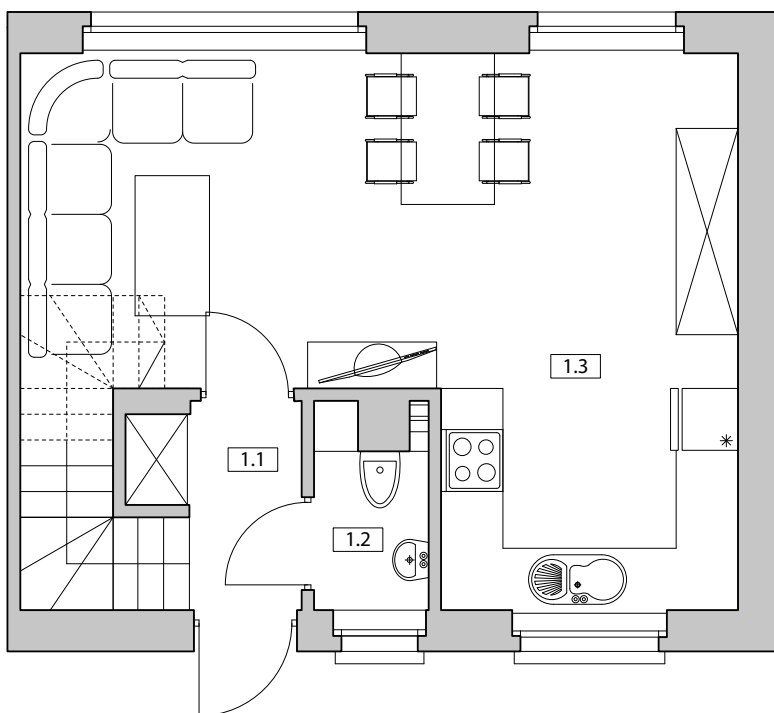

Nowy Pleszew ul. Armii Poznań

NUMER DOMU R1
 TYP BUDYNKU II
 POW. UŻYTKOWA 69,23 m²
 POW. DZIAŁKI 193 m²

NR	POMIESZCZENIE	POWIERZCHNIA
1.1	Wiatrołap	4,95
1.2	WC	1,92
1.3	Salon z aneksem kuchennym	28,81

SUMA POWIERZCHNI UŻYTKOWEJ 35,68 m²

NR	POMIESZCZENIE	POWIERZCHNIA
2.1	Komunikacja	4,34
2.2	Pokój	6,68
2.3	Pokój	8,57
2.4	Pokój	9,88
2.5	Łazienka	4,08

SUMA POWIERZCHNI UŻYTKOWEJ 33,55 m²