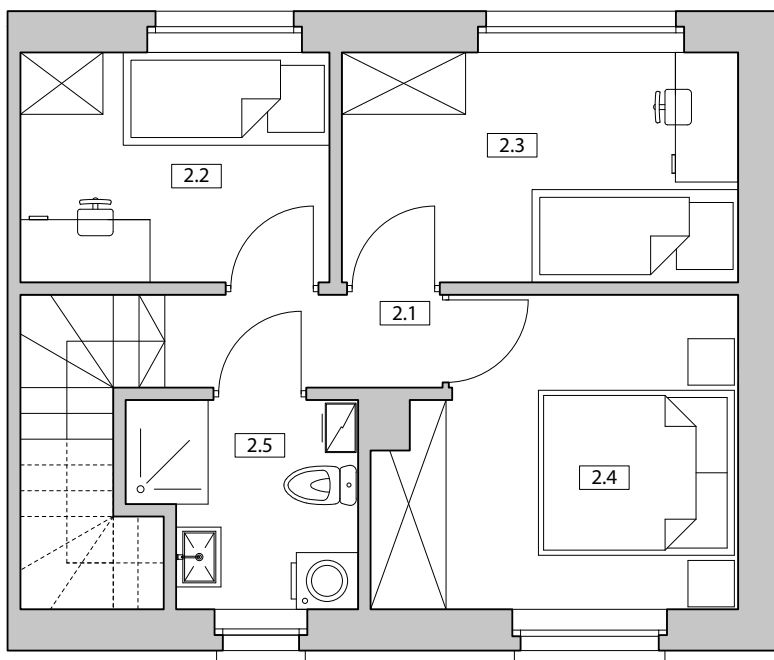

Nowy Pleszew ul. Armii Poznań

NUMER DOMU R1
 TYP BUDYNKU II
 POW. UŻYTKOWA 69,23 m²
 POW. DZIAŁKI 193 m²

NR	POMIESZCZENIE	POWIERZCHNIA
1.1	Wiatrołap	4,95
1.2	WC	1,92
1.3	Salon z aneksem kuchennym	28,81

SUMA POWIERZCHNI UŻYTKOWEJ 35,68 m²

NR	POMIESZCZENIE	POWIERZCHNIA
2.1	Komunikacja	4,34
2.2	Pokój	6,68
2.3	Pokój	8,57
2.4	Pokój	9,88
2.5	Łazienka	4,08

SUMA POWIERZCHNI UŻYTKOWEJ 33,55 m²