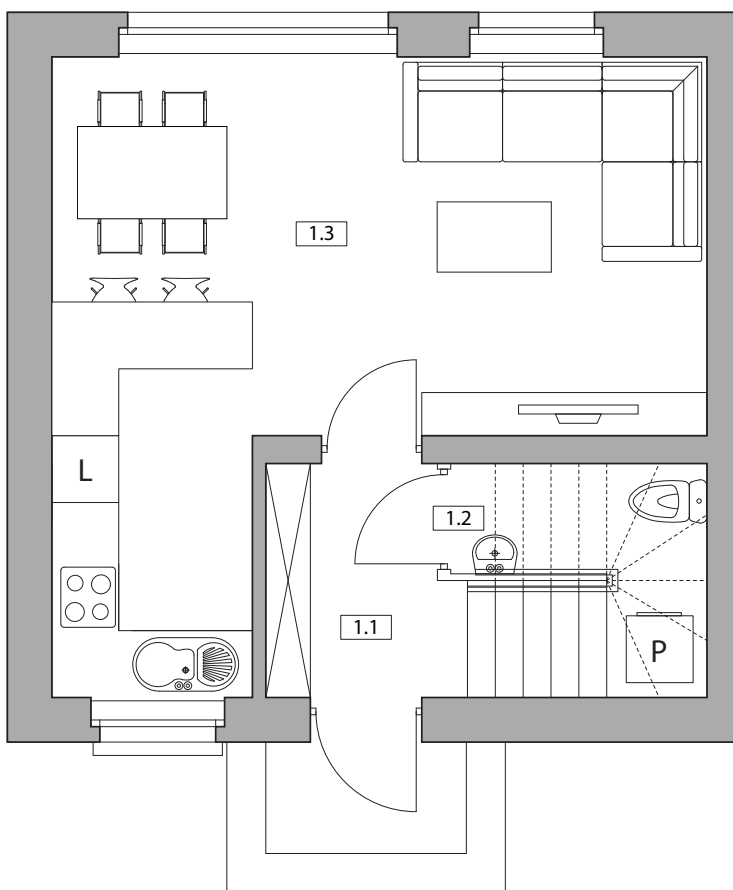

Nowy Pleszew

ul. Armii Poznań

NUMER DOMU P4
 TYP BUDYNKU I
 POW. UŻYTKOWA 61,61 m²
 POW. DZIAŁKI 180 m²

NR	POMIESZCZENIE	POWIERZCHNIA
1.1	Wiatrołap	5,77
1.2	WC	1,38
1.3	Salon z aneksem kuchennym	24,75

SUMA POWIERZCHNI UŻYTKOWEJ 31,90m²

NR	POMIESZCZENIE	POWIERZCHNIA
2.1	Komunikacja	4,53
2.2	Łazienka	6,28
2.3	Pokój	9,28
2.4	Pokój	9,62

SUMA POWIERZCHNI UŻYTKOWEJ 29,71m²