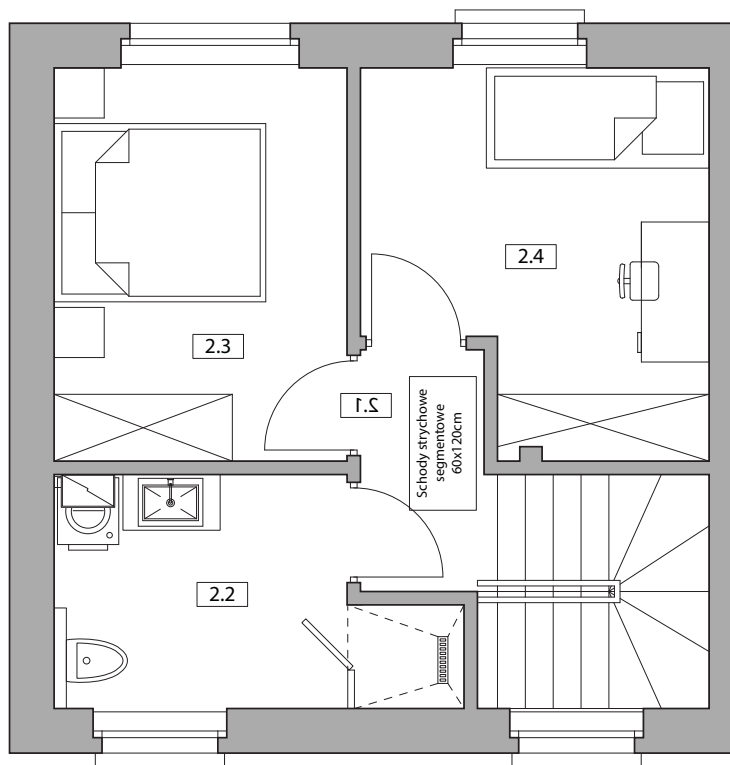

Nowy Pleszew

ul. Armii Poznań

NUMER DOMU P4
 TYP BUDYNKU I
 POW. UŻYTKOWA 61,61 m²
 POW. DZIAŁKI 180 m²

NR	POMIESZCZENIE	POWIERZCHNIA
1.1	Wiatrołap	5,77
1.2	WC	1,38
1.3	Salon z aneksem kuchennym	24,75

SUMA POWIERZCHNI UŻYTKOWEJ 31,90m²

NR	POMIESZCZENIE	POWIERZCHNIA
2.1	Komunikacja	4,53
2.2	Łazienka	6,28
2.3	Pokój	9,28
2.4	Pokój	9,62

SUMA POWIERZCHNI UŻYTKOWEJ 29,71m²