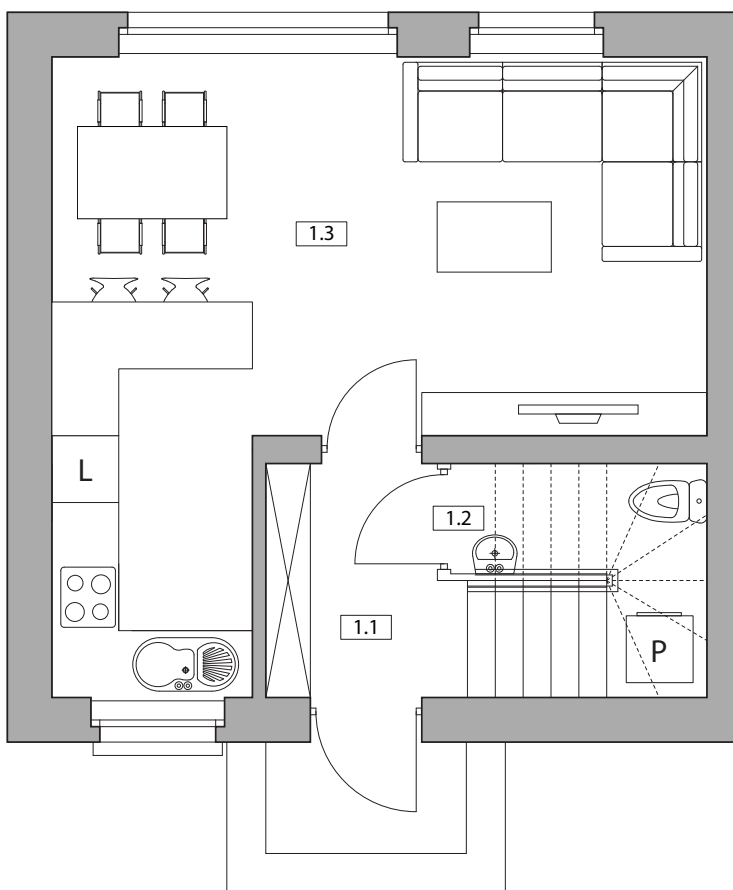

Nowy Pleszew ul. Armii Poznań

NUMER DOMU P2
 TYP BUDYNKU I
 POW. UŻYTKOWA 61,61 m²
 POW. DZIAŁKI 126 m²

NR	POMIESZCZENIE	POWIERZCHNIA
1.1	Wiatrołap	5,77
1.2	WC	1,38
1.3	Salon z aneksem kuchennym	24,75

SUMA POWIERZCHNI UŻYTKOWEJ 31,90m²

NR	POMIESZCZENIE	POWIERZCHNIA
2.1	Komunikacja	4,53
2.2	Łazienka	6,28
2.3	Pokój	9,28
2.4	Pokój	9,62

SUMA POWIERZCHNI UŻYTKOWEJ 29,71m²