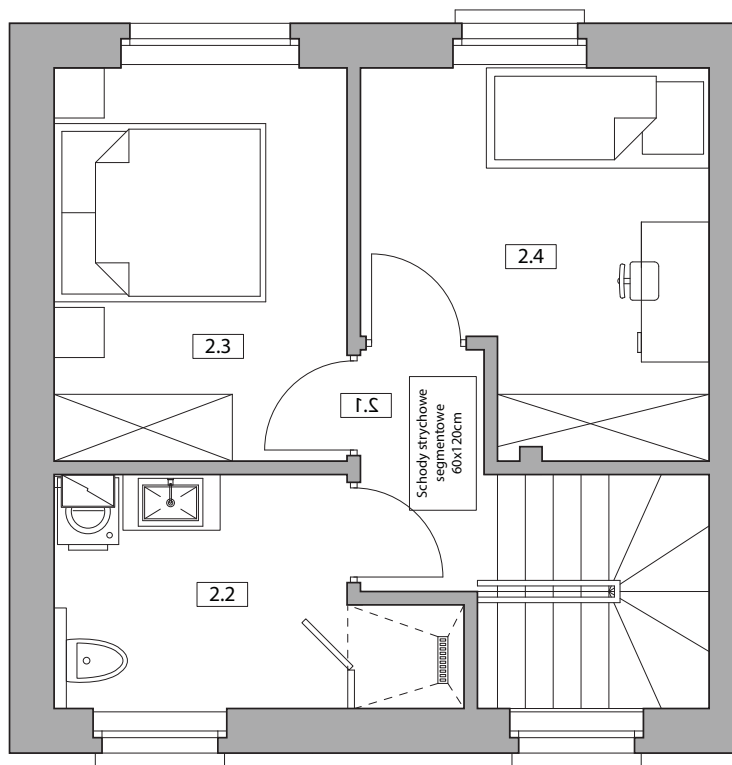

Nowy Pleszew ul. Armii Poznań

NUMER DOMU P2
 TYP BUDYNKU I
 POW. UŻYTKOWA 61,61 m²
 POW. DZIAŁKI 126 m²

NR	POMIESZCZENIE	POWIERZCHNIA
1.1	Wiatrołap	5,77
1.2	WC	1,38
1.3	Salon z aneksem kuchennym	24,75

SUMA POWIERZCHNI UŻYTKOWEJ 31,90m²

NR	POMIESZCZENIE	POWIERZCHNIA
2.1	Komunikacja	4,53
2.2	Łazienka	6,28
2.3	Pokój	9,28
2.4	Pokój	9,62

SUMA POWIERZCHNI UŻYTKOWEJ 29,71m²