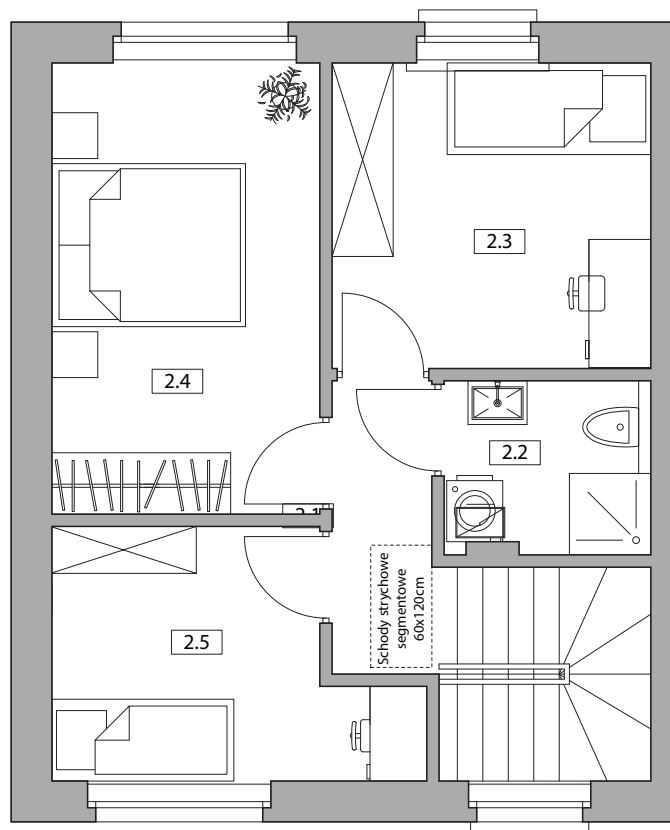

Nowy Pleszew

ul. Armii Poznań

NUMER DOMU O3
 TYP BUDYNKU IV
 POW. UŻYTKOWA 77,05 m²
 POW. DZIAŁKI 218 m²

NR	POMIESZCZENIE	POWIERZCHNIA
1.1	Wiatrołap	7,78
1.2	WC	1,39
1.3	Salon z aneksem kuchennym	31,33

SUMA POWIERZCHNI UŻYTKOWEJ 40,50 m²

NR	POMIESZCZENIE	POWIERZCHNIA
2.1	Komunikacja	5,08
2.2	Łazienka	3,40
2.3	Pokój	9,39
2.4	Pokój	11,32
2.5	Pokój	7,36

SUMA POWIERZCHNI UŻYTKOWEJ 37,07 m²