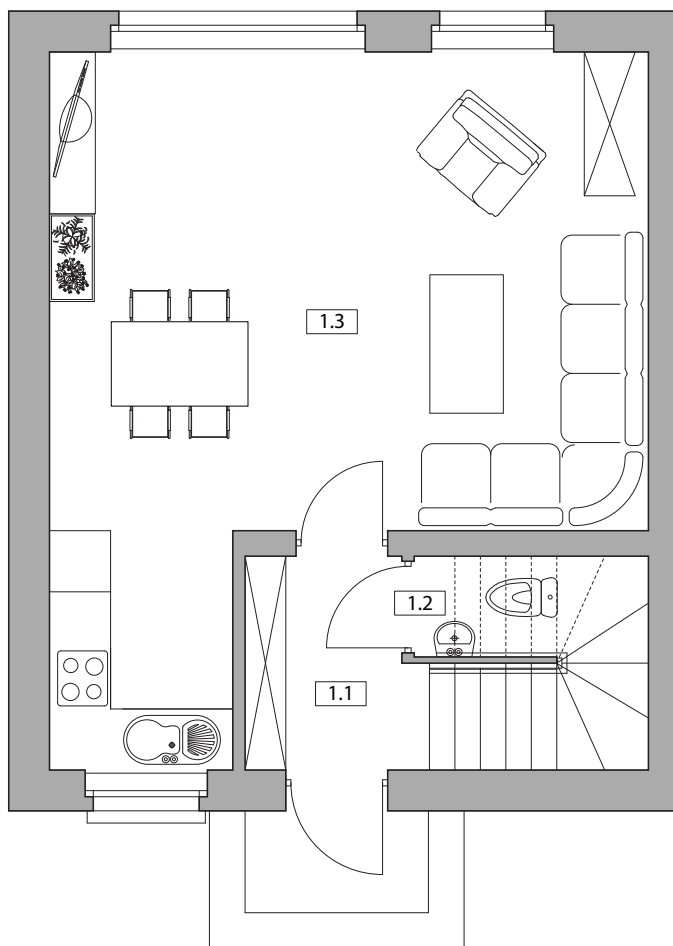

Nowy Pleszew

ul. Armii Poznań

NUMER DOMU O3
 TYP BUDYNKU IV
 POW. UŻYTKOWA 77,05 m²
 POW. DZIAŁKI 218 m²

NR	POMIESZCZENIE	POWIERZCHNIA
1.1	Wiatrołap	7,78
1.2	WC	1,39
1.3	Salon z aneksem kuchennym	31,33

SUMA POWIERZCHNI UŻYTKOWEJ 40,50 m²

NR	POMIESZCZENIE	POWIERZCHNIA
2.1	Komunikacja	5,08
2.2	Łazienka	3,40
2.3	Pokój	9,39
2.4	Pokój	11,32
2.5	Pokój	7,36

SUMA POWIERZCHNI UŻYTKOWEJ 37,07 m²