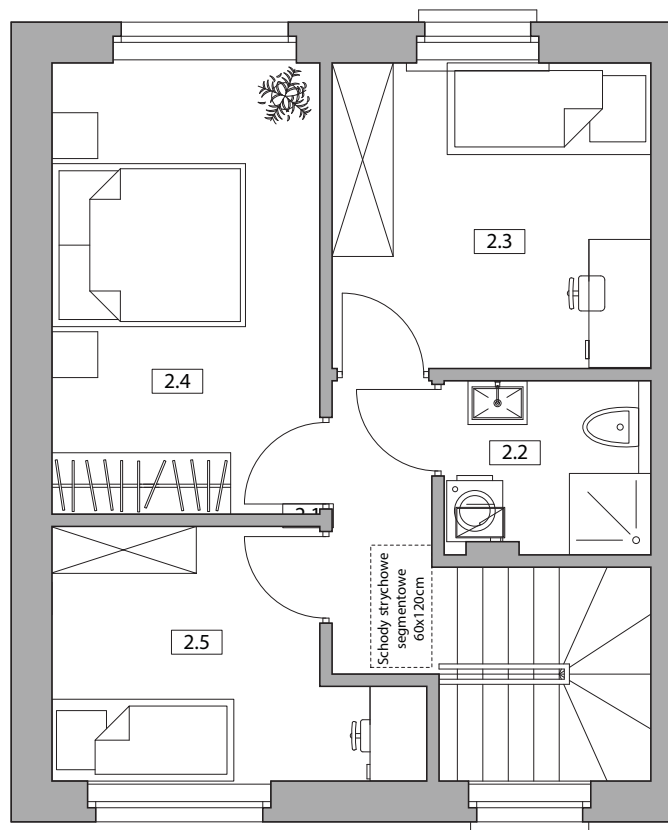

## Nowy Pleszew ul. Armii Poznań

NUMER DOMU 01  
 TYP BUDYNKU IV  
 POW. UŻYTKOWA 77,05 m<sup>2</sup>  
 POW. DZIAŁKI 302 m<sup>2</sup>

NR	POMIESZCZENIE	POWIERZCHNIA
1.1	Wiatrołap	7,78
1.2	WC	1,39
1.3	Salon z aneksem kuchennym	31,33

**SUMA POWIERZCHNI UŻYTKOWEJ 40,50 m<sup>2</sup>**

NR	POMIESZCZENIE	POWIERZCHNIA
2.1	Komunikacja	5,08
2.2	Łazienka	3,40
2.3	Pokój	9,39
2.4	Pokój	11,32
2.5	Pokój	7,36

**SUMA POWIERZCHNI UŻYTKOWEJ 37,07 m<sup>2</sup>**