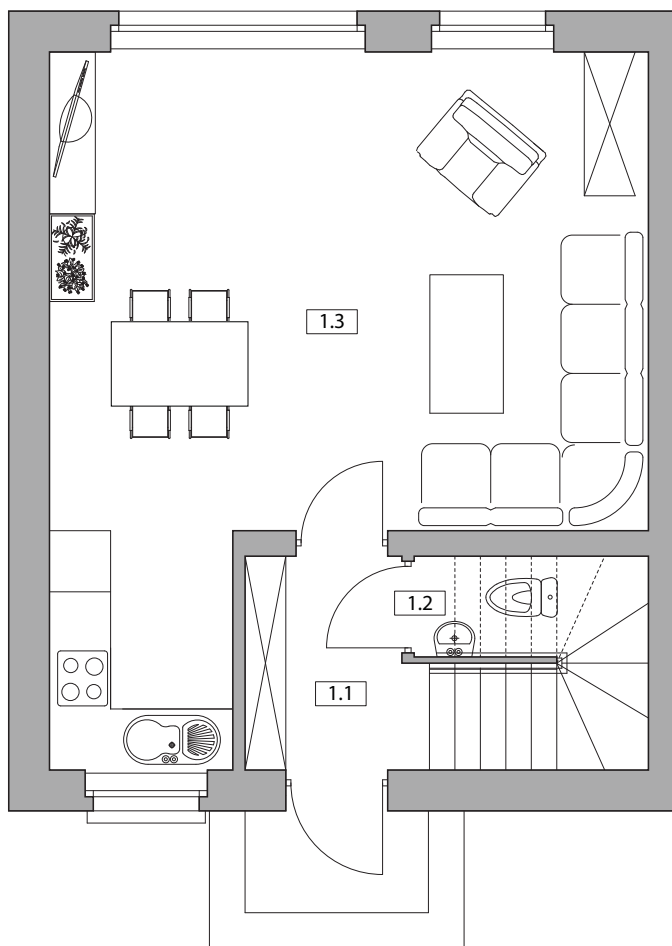

## Nowy Pleszew ul. Armii Poznań

NUMER DOMU 01  
 TYP BUDYNKU IV  
 POW. UŻYTKOWA 77,05 m<sup>2</sup>  
 POW. DZIAŁKI 302 m<sup>2</sup>

NR	POMIESZCZENIE	POWIERZCHNIA
1.1	Wiatrołap	7,78
1.2	WC	1,39
1.3	Salon z aneksem kuchennym	31,33

**SUMA POWIERZCHNI UŻYTKOWEJ 40,50 m<sup>2</sup>**

NR	POMIESZCZENIE	POWIERZCHNIA
2.1	Komunikacja	5,08
2.2	Łazienka	3,40
2.3	Pokój	9,39
2.4	Pokój	11,32
2.5	Pokój	7,36

**SUMA POWIERZCHNI UŻYTKOWEJ 37,07 m<sup>2</sup>**