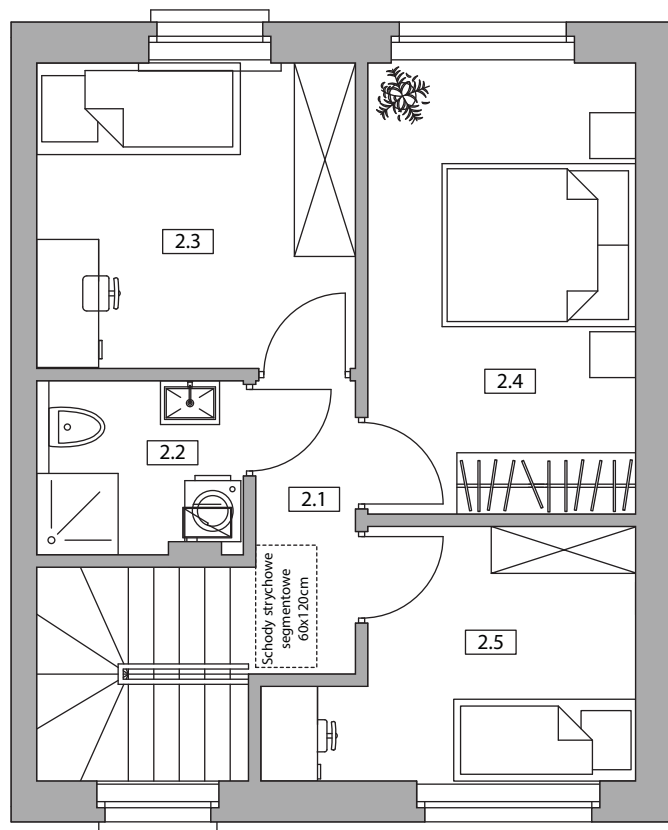

Nowy Pleszew

ul. Armii Poznań

NUMER DOMU N8
 TYP BUDYNKU IV
 POW. UŻYTKOWA 77,05 m²
 POW. DZIAŁKI 202 m²

| NR | POMIESZCZENIE | POWIERZCHNIA |
|-----|---------------------------|--------------|
| 1.1 | Wiatrołap | 5,93 |
| 1.2 | WC | 1,43 |
| 1.3 | Salon z aneksem kuchennym | 32,16 |

SUMA POWIERZCHNI UŻYTKOWEJ 39,52 m²

| NR | POMIESZCZENIE | POWIERZCHNIA |
|-----|---------------|--------------|
| 2.1 | Komunikacja | 5,22 |
| 2.2 | Łazienka | 3,49 |
| 2.3 | Pokój | 9,64 |
| 2.4 | Pokój | 11,62 |
| 2.5 | Pokój | 7,56 |

SUMA POWIERZCHNI UŻYTKOWEJ 37,53 m²