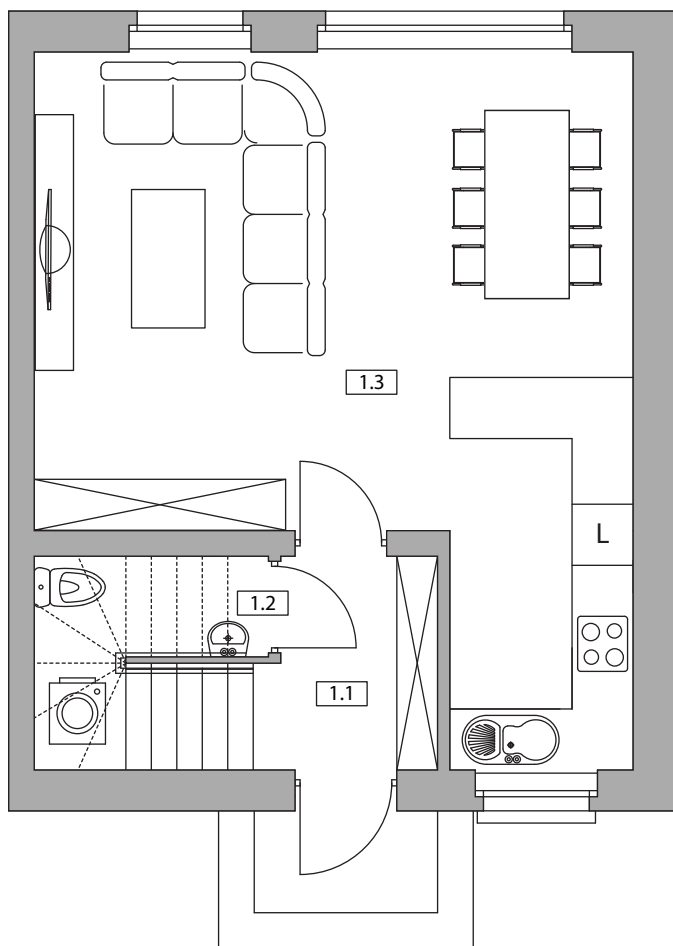

Nowy Pleszew

ul. Armii Poznań

NUMER DOMU N8
 TYP BUDYNKU IV
 POW. UŻYTKOWA 77,05 m²
 POW. DZIAŁKI 202 m²

| NR | POMIESZCZENIE | POWIERZCHNIA |
|-----|---------------------------|--------------|
| 1.1 | Wiatrołap | 5,93 |
| 1.2 | WC | 1,43 |
| 1.3 | Salon z aneksem kuchennym | 32,16 |

SUMA POWIERZCHNI UŻYTKOWEJ 39,52 m²

| NR | POMIESZCZENIE | POWIERZCHNIA |
|-----|---------------|--------------|
| 2.1 | Komunikacja | 5,22 |
| 2.2 | Łazienka | 3,49 |
| 2.3 | Pokój | 9,64 |
| 2.4 | Pokój | 11,62 |
| 2.5 | Pokój | 7,56 |

SUMA POWIERZCHNI UŻYTKOWEJ 37,53 m²