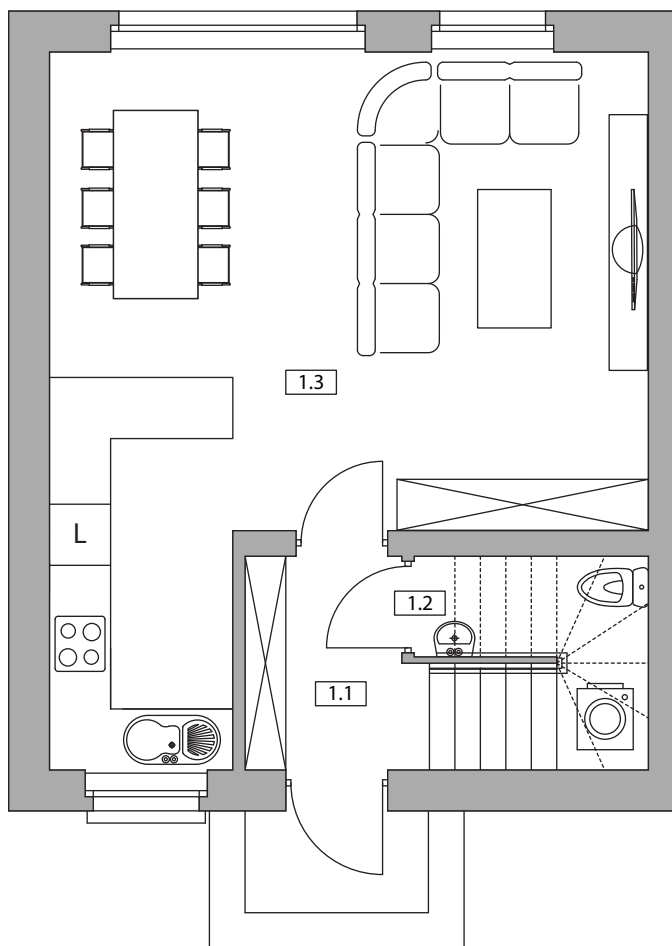

Nowy Pleszew

ul. Armii Poznań

NUMER DOMU N7
 TYP BUDYNKU IV
 POW. UŻYTKOWA 77,05 m²
 POW. DZIAŁKI 123 m²

NR	POMIESZCZENIE	POWIERZCHNIA
1.1	Wiatrołap	5,93
1.2	WC	1,43
1.3	Salon z aneksem kuchennym	32,16

SUMA POWIERZCHNI UŻYTKOWEJ 39,52 m²

NR	POMIESZCZENIE	POWIERZCHNIA
2.1	Komunikacja	5,22
2.2	Łazienka	3,49
2.3	Pokój	9,64
2.4	Pokój	11,62
2.5	Pokój	7,56

SUMA POWIERZCHNI UŻYTKOWEJ 37,53 m²