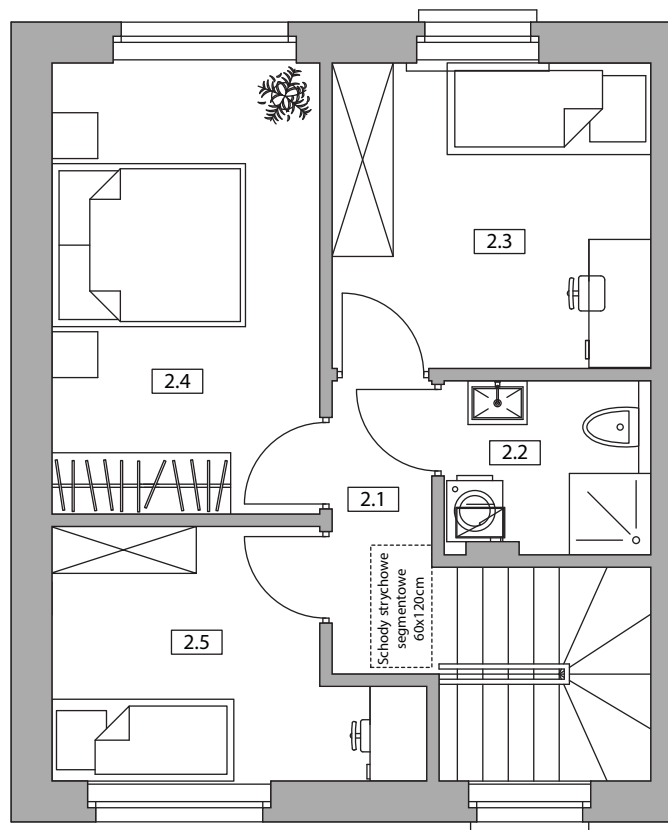

Nowy Pleszew

ul. Armii Poznań

NUMER DOMU N7
 TYP BUDYNKU IV
 POW. UŻYTKOWA 77,05 m²
 POW. DZIAŁKI 123 m²

NR	POMIESZCZENIE	POWIERZCHNIA
1.1	Wiatrołap	5,93
1.2	WC	1,43
1.3	Salon z aneksem kuchennym	32,16

SUMA POWIERZCHNI UŻYTKOWEJ 39,52 m²

NR	POMIESZCZENIE	POWIERZCHNIA
2.1	Komunikacja	5,22
2.2	Łazienka	3,49
2.3	Pokój	9,64
2.4	Pokój	11,62
2.5	Pokój	7,56

SUMA POWIERZCHNI UŻYTKOWEJ 37,53 m²