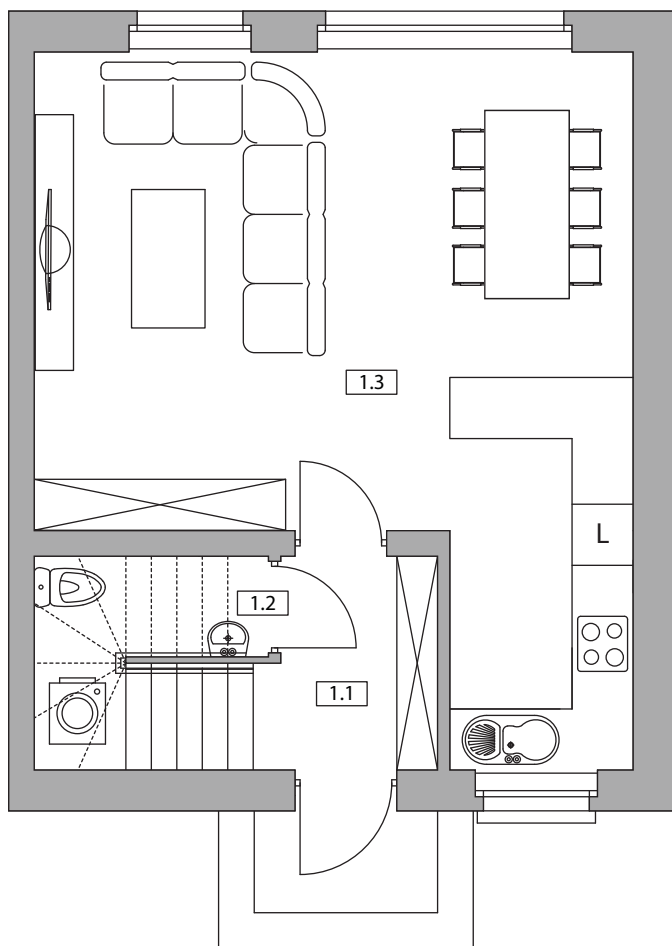

Nowy Pleszew

ul. Armii Poznań

NUMER DOMU N6
 TYP BUDYNKU IV
 POW. UŻYTKOWA 77,05 m²
 POW. DZIAŁKI 123 m²

NR	POMIESZCZENIE	POWIERZCHNIA
1.1	Wiatrołap	5,93
1.2	WC	1,43
1.3	Salon z aneksem kuchennym	32,16

SUMA POWIERZCHNI UŻYTKOWEJ 39,52 m²

NR	POMIESZCZENIE	POWIERZCHNIA
2.1	Komunikacja	5,22
2.2	Łazienka	3,49
2.3	Pokój	9,64
2.4	Pokój	11,62
2.5	Pokój	7,56

SUMA POWIERZCHNI UŻYTKOWEJ 37,53 m²