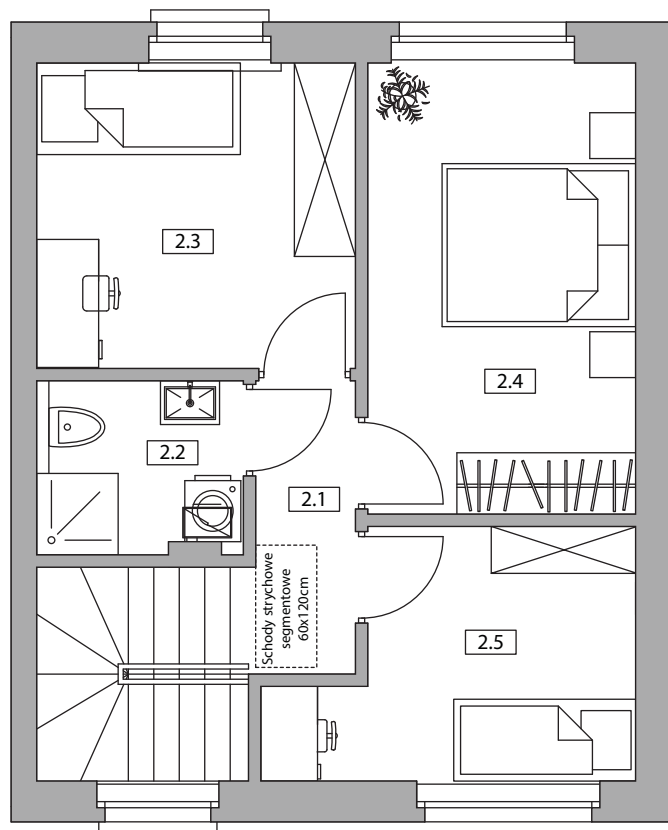

Nowy Pleszew

ul. Armii Poznań

NUMER DOMU N6
 TYP BUDYNKU IV
 POW. UŻYTKOWA 77,05 m²
 POW. DZIAŁKI 123 m²

NR	POMIESZCZENIE	POWIERZCHNIA
1.1	Wiatrołap	5,93
1.2	WC	1,43
1.3	Salon z aneksem kuchennym	32,16

SUMA POWIERZCHNI UŻYTKOWEJ 39,52 m²

NR	POMIESZCZENIE	POWIERZCHNIA
2.1	Komunikacja	5,22
2.2	Łazienka	3,49
2.3	Pokój	9,64
2.4	Pokój	11,62
2.5	Pokój	7,56

SUMA POWIERZCHNI UŻYTKOWEJ 37,53 m²