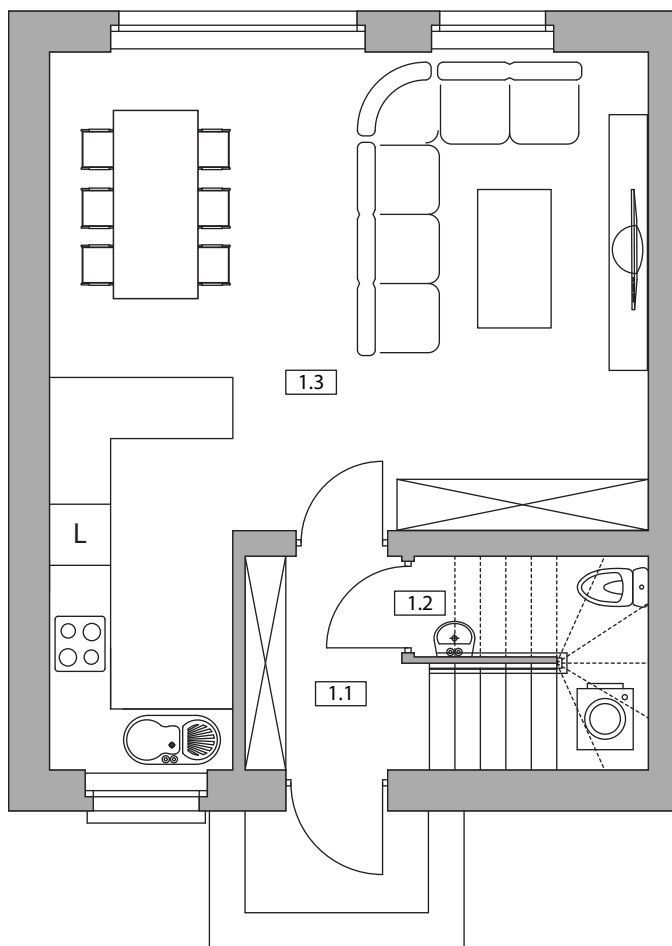

## Nowy Pleszew

ul. Armii Poznań

NUMER DOMU N5  
 TYP BUDYNKU IV  
 POW. UŻYTKOWA 77,05 m<sup>2</sup>  
 POW. DZIAŁKI 195 m<sup>2</sup>

NR	POMIESZCZENIE	POWIERZCHNIA
1.1	Wiatrołap	5,93
1.2	WC	1,43
1.3	Salon z aneksem kuchennym	32,16

SUMA POWIERZCHNI UŻYTKOWEJ 39,52 m<sup>2</sup>

NR	POMIESZCZENIE	POWIERZCHNIA
2.1	Komunikacja	5,22
2.2	Łazienka	3,49
2.3	Pokój	9,64
2.4	Pokój	11,62
2.5	Pokój	7,56

SUMA POWIERZCHNI UŻYTKOWEJ 37,53 m<sup>2</sup>