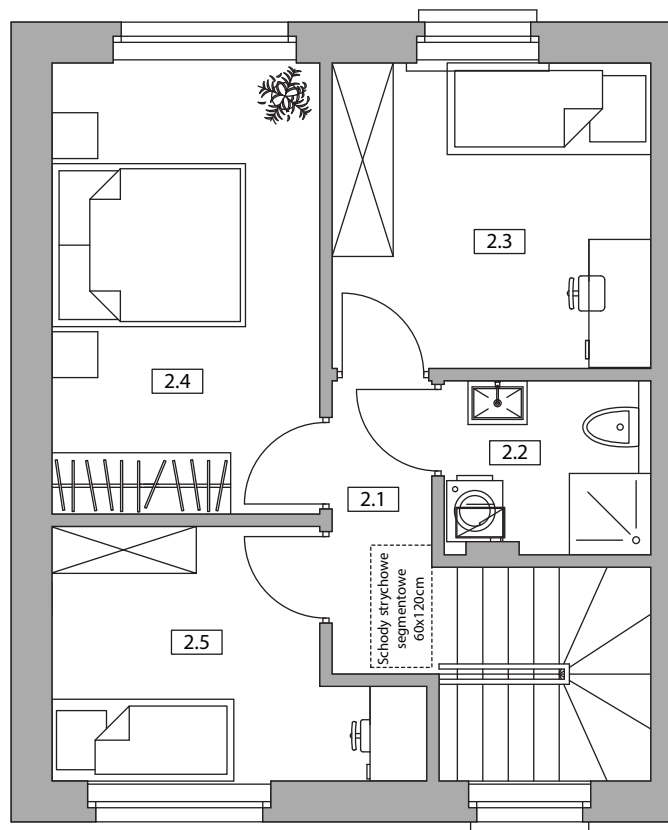

## Nowy Pleszew

ul. Armii Poznań

NUMER DOMU N5  
 TYP BUDYNKU IV  
 POW. UŻYTKOWA 77,05 m<sup>2</sup>  
 POW. DZIAŁKI 195 m<sup>2</sup>

NR	POMIESZCZENIE	POWIERZCHNIA
1.1	Wiatrołap	5,93
1.2	WC	1,43
1.3	Salon z aneksem kuchennym	32,16

SUMA POWIERZCHNI UŻYTKOWEJ 39,52 m<sup>2</sup>

NR	POMIESZCZENIE	POWIERZCHNIA
2.1	Komunikacja	5,22
2.2	Łazienka	3,49
2.3	Pokój	9,64
2.4	Pokój	11,62
2.5	Pokój	7,56

SUMA POWIERZCHNI UŻYTKOWEJ 37,53 m<sup>2</sup>