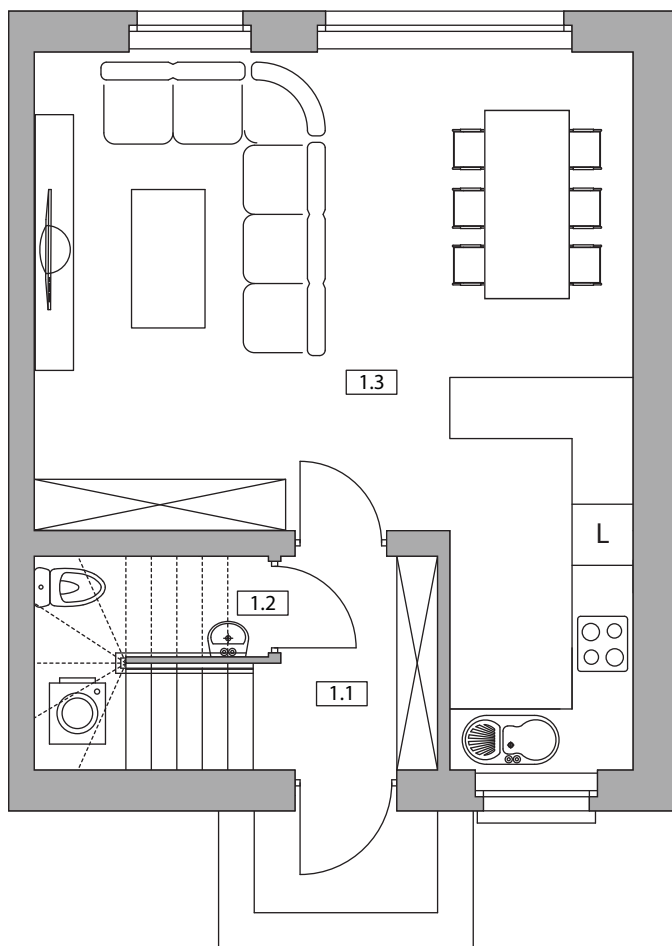

Nowy Pleszew ul. Armii Poznań

NUMER DOMU N4
 TYP BUDYNKU IV
 POW. UŻYTKOWA 77,05 m²
 POW. DZIAŁKI 195 m²

NR	POMIESZCZENIE	POWIERZCHNIA
1.1	Wiatrołap	5,93
1.2	WC	1,43
1.3	Salon z aneksem kuchennym	32,16

SUMA POWIERZCHNI UŻYTKOWEJ 39,52 m²

NR	POMIESZCZENIE	POWIERZCHNIA
2.1	Komunikacja	5,22
2.2	Łazienka	3,49
2.3	Pokój	9,64
2.4	Pokój	11,62
2.5	Pokój	7,56

SUMA POWIERZCHNI UŻYTKOWEJ 37,53 m²