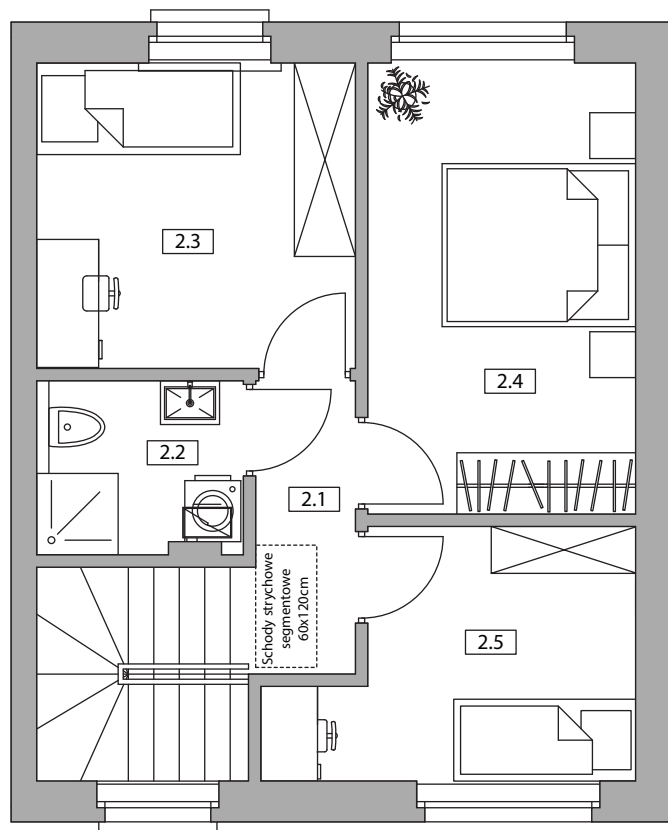

Nowy Pleszew ul. Armii Poznań

NUMER DOMU N4
 TYP BUDYNKU IV
 POW. UŻYTKOWA 77,05 m²
 POW. DZIAŁKI 195 m²

NR	POMIESZCZENIE	POWIERZCHNIA
1.1	Wiatrołap	5,93
1.2	WC	1,43
1.3	Salon z aneksem kuchennym	32,16

SUMA POWIERZCHNI UŻYTKOWEJ 39,52 m²

NR	POMIESZCZENIE	POWIERZCHNIA
2.1	Komunikacja	5,22
2.2	Łazienka	3,49
2.3	Pokój	9,64
2.4	Pokój	11,62
2.5	Pokój	7,56

SUMA POWIERZCHNI UŻYTKOWEJ 37,53 m²