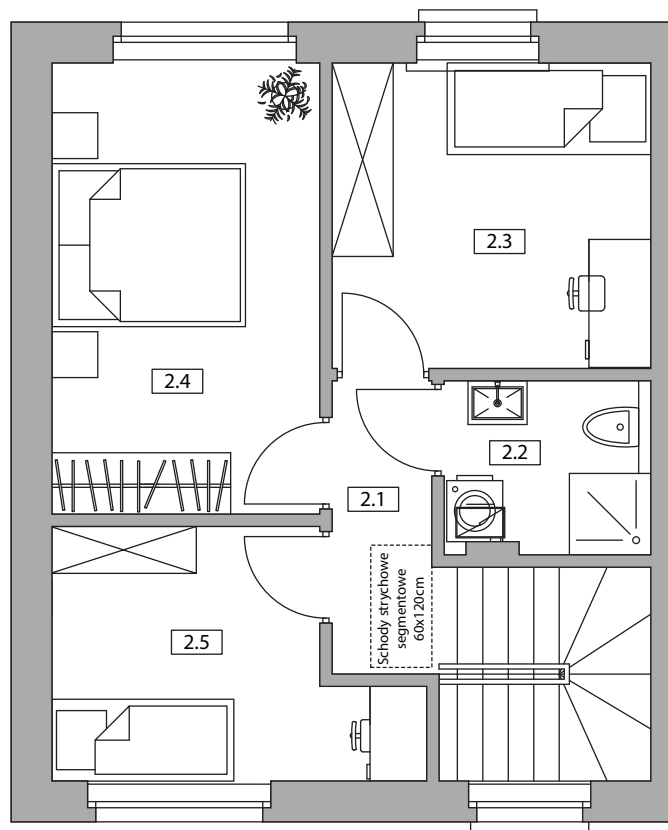

Nowy Pleszew ul. Armii Poznań

NUMER DOMU N3
 TYP BUDYNKU IV
 POW. UŻYTKOWA 77,05 m²
 POW. DZIAŁKI 123 m²

NR	POMIESZCZENIE	POWIERZCHNIA
1.1	Wiatrołap	5,93
1.2	WC	1,43
1.3	Salon z aneksem kuchennym	32,16

SUMA POWIERZCHNI UŻYTKOWEJ 39,52 m²

NR	POMIESZCZENIE	POWIERZCHNIA
2.1	Komunikacja	5,22
2.2	Łazienka	3,49
2.3	Pokój	9,64
2.4	Pokój	11,62
2.5	Pokój	7,56

SUMA POWIERZCHNI UŻYTKOWEJ 37,53 m²