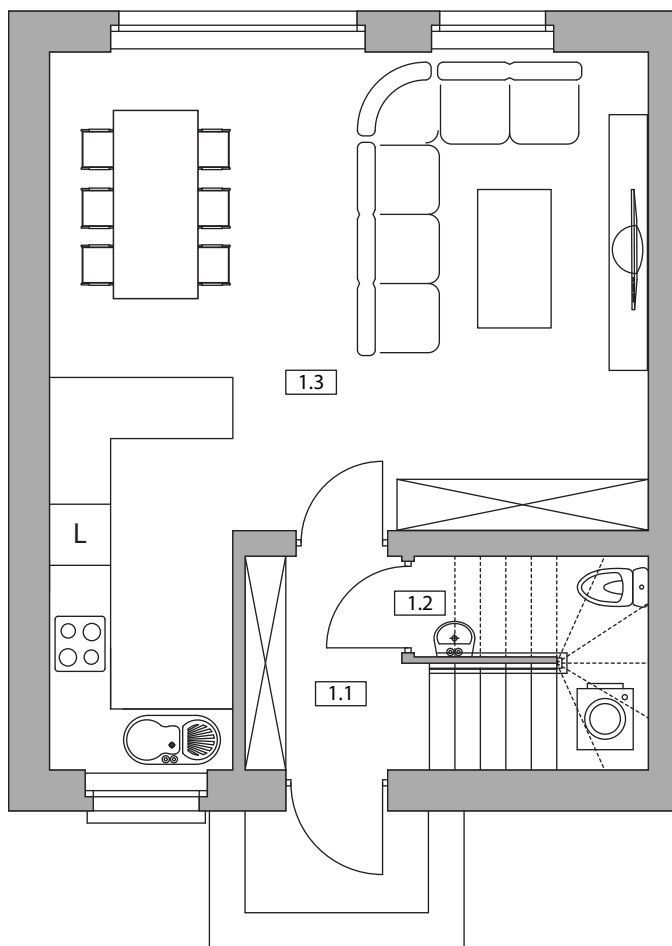

Nowy Pleszew ul. Armii Poznań

NUMER DOMU N3
 TYP BUDYNKU IV
 POW. UŻYTKOWA 77,05 m²
 POW. DZIAŁKI 123 m²

NR	POMIESZCZENIE	POWIERZCHNIA
1.1	Wiatrołap	5,93
1.2	WC	1,43
1.3	Salon z aneksem kuchennym	32,16

SUMA POWIERZCHNI UŻYTKOWEJ 39,52 m²

NR	POMIESZCZENIE	POWIERZCHNIA
2.1	Komunikacja	5,22
2.2	Łazienka	3,49
2.3	Pokój	9,64
2.4	Pokój	11,62
2.5	Pokój	7,56

SUMA POWIERZCHNI UŻYTKOWEJ 37,53 m²