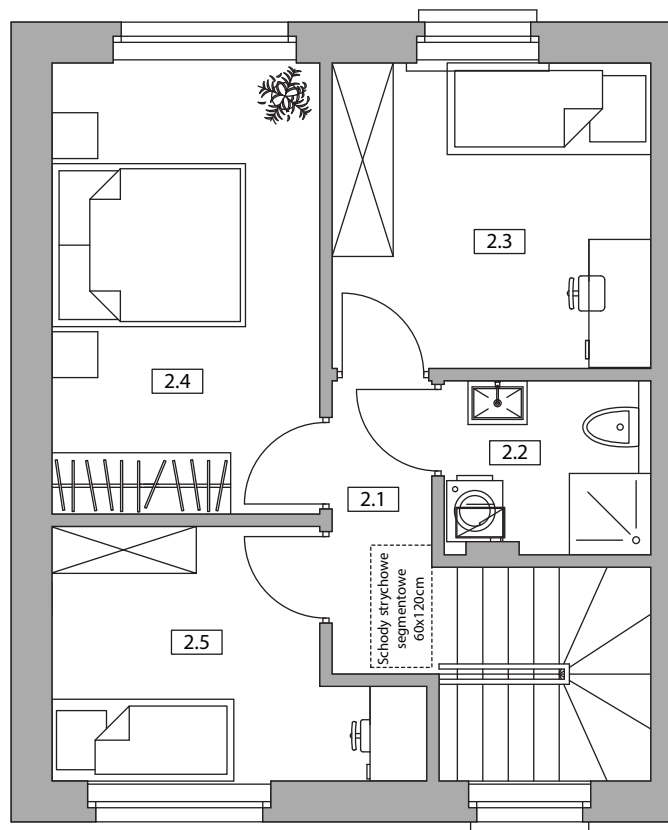

Nowy Pleszew

ul. Armii Poznań

NUMER DOMU N1
 TYP BUDYNKU IV
 POW. UŻYTKOWA 77,05 m²
 POW. DZIAŁKI 187 m²

NR	POMIESZCZENIE	POWIERZCHNIA
1.1	Wiatrołap	5,93
1.2	WC	1,43
1.3	Salon z aneksem kuchennym	32,16

SUMA POWIERZCHNI UŻYTKOWEJ 39,52 m²

NR	POMIESZCZENIE	POWIERZCHNIA
2.1	Komunikacja	5,22
2.2	Łazienka	3,49
2.3	Pokój	9,64
2.4	Pokój	11,62
2.5	Pokój	7,56

SUMA POWIERZCHNI UŻYTKOWEJ 37,53 m²