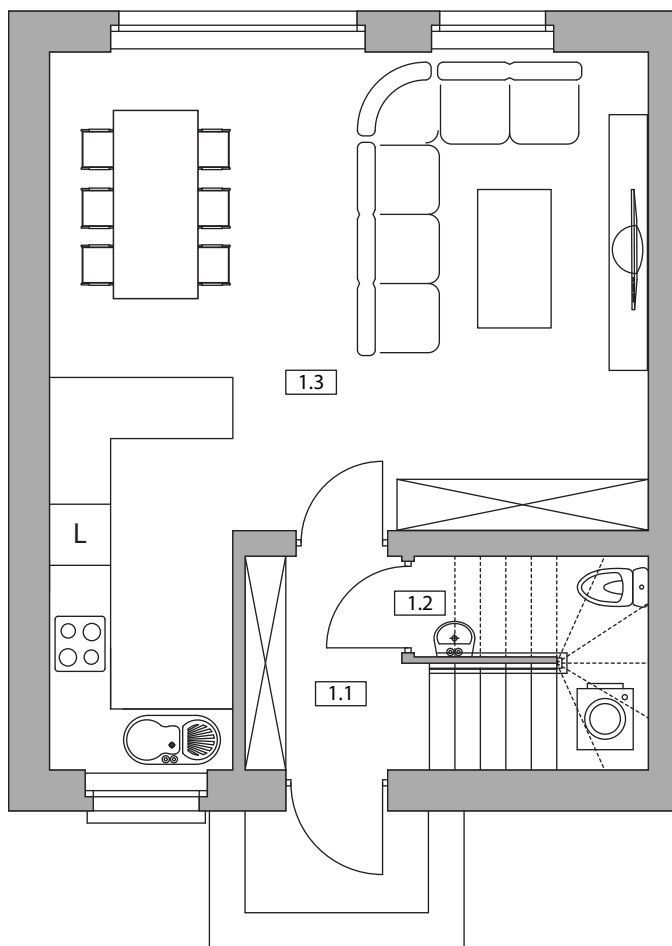

Nowy Pleszew

ul. Armii Poznań

NUMER DOMU N1
 TYP BUDYNKU IV
 POW. UŻYTKOWA 77,05 m²
 POW. DZIAŁKI 187 m²

NR	POMIESZCZENIE	POWIERZCHNIA
1.1	Wiatrołap	5,93
1.2	WC	1,43
1.3	Salon z aneksem kuchennym	32,16

SUMA POWIERZCHNI UŻYTKOWEJ 39,52 m²

NR	POMIESZCZENIE	POWIERZCHNIA
2.1	Komunikacja	5,22
2.2	Łazienka	3,49
2.3	Pokój	9,64
2.4	Pokój	11,62
2.5	Pokój	7,56

SUMA POWIERZCHNI UŻYTKOWEJ 37,53 m²