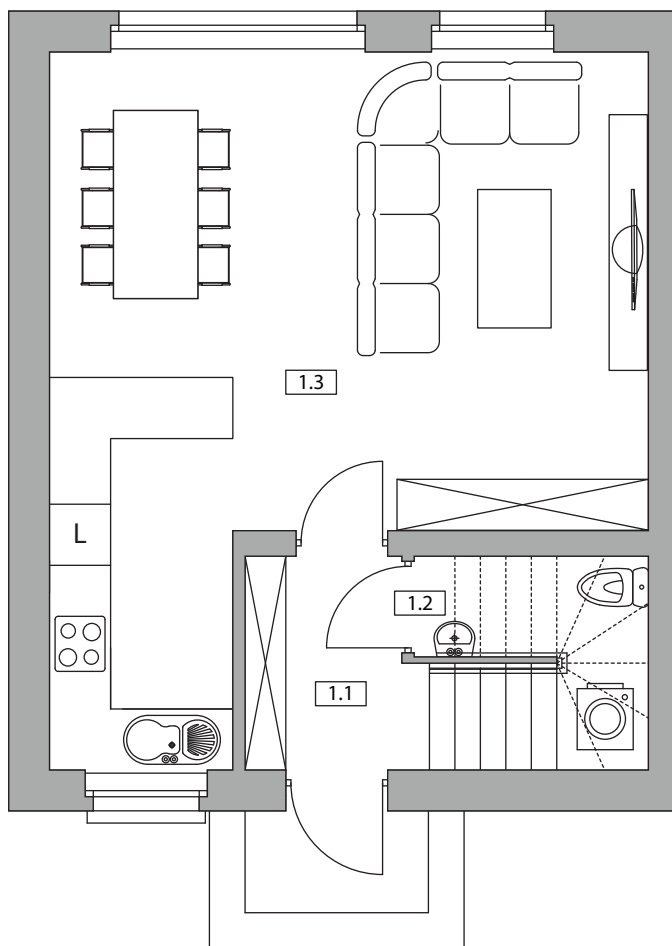

Nowy Pleszew

ul. Armii Poznań

NUMER DOMU M8
 TYP BUDYNKU IV
 POW. UŻYTKOWA 77,05 m²
 POW. DZIAŁKI 203 m²

NR	POMIESZCZENIE	POWIERZCHNIA
1.1	Wiatrołap	5,93
1.2	WC	1,43
1.3	Salon z aneksem kuchennym	32,16

SUMA POWIERZCHNI UŻYTKOWEJ 39,52 m²

NR	POMIESZCZENIE	POWIERZCHNIA
2.1	Komunikacja	5,22
2.2	Łazienka	3,49
2.3	Pokój	9,64
2.4	Pokój	11,62
2.5	Pokój	7,56

SUMA POWIERZCHNI UŻYTKOWEJ 37,53 m²