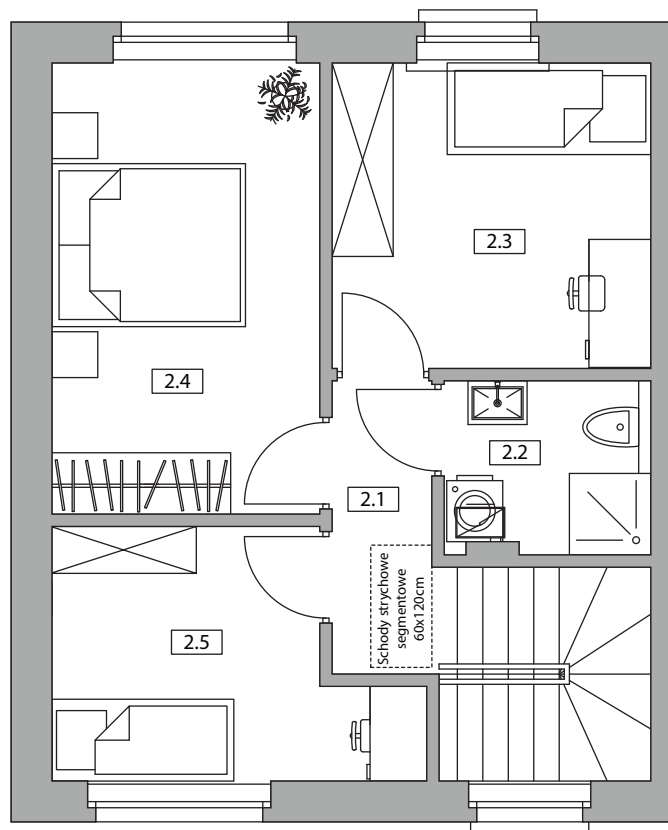

Nowy Pleszew

ul. Armii Poznań

NUMER DOMU M8
 TYP BUDYNKU IV
 POW. UŻYTKOWA 77,05 m²
 POW. DZIAŁKI 203 m²

NR	POMIESZCZENIE	POWIERZCHNIA
1.1	Wiatrołap	5,93
1.2	WC	1,43
1.3	Salon z aneksem kuchennym	32,16

SUMA POWIERZCHNI UŻYTKOWEJ 39,52 m²

NR	POMIESZCZENIE	POWIERZCHNIA
2.1	Komunikacja	5,22
2.2	Łazienka	3,49
2.3	Pokój	9,64
2.4	Pokój	11,62
2.5	Pokój	7,56

SUMA POWIERZCHNI UŻYTKOWEJ 37,53 m²