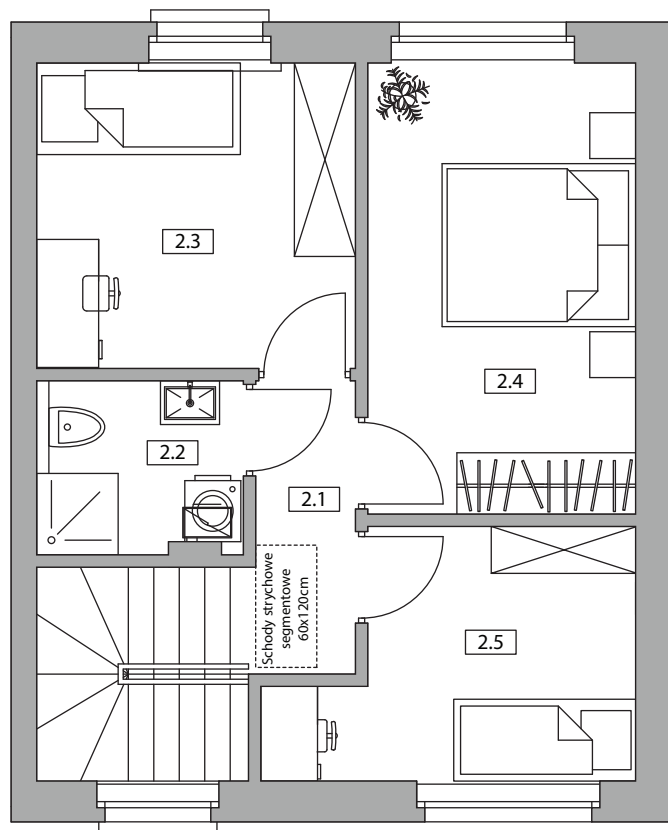

Nowy Pleszew

ul. Armii Poznań

NUMER DOMU M7
 TYP BUDYNKU IV
 POW. UŻYTKOWA 77,05 m²
 POW. DZIAŁKI 124 m²

NR	POMIESZCZENIE	POWIERZCHNIA
1.1	Wiatrołap	5,93
1.2	WC	1,43
1.3	Salon z aneksem kuchennym	32,16

SUMA POWIERZCHNI UŻYTKOWEJ 39,52 m²

NR	POMIESZCZENIE	POWIERZCHNIA
2.1	Komunikacja	5,22
2.2	Łazienka	3,49
2.3	Pokój	9,64
2.4	Pokój	11,62
2.5	Pokój	7,56

SUMA POWIERZCHNI UŻYTKOWEJ 37,53 m²