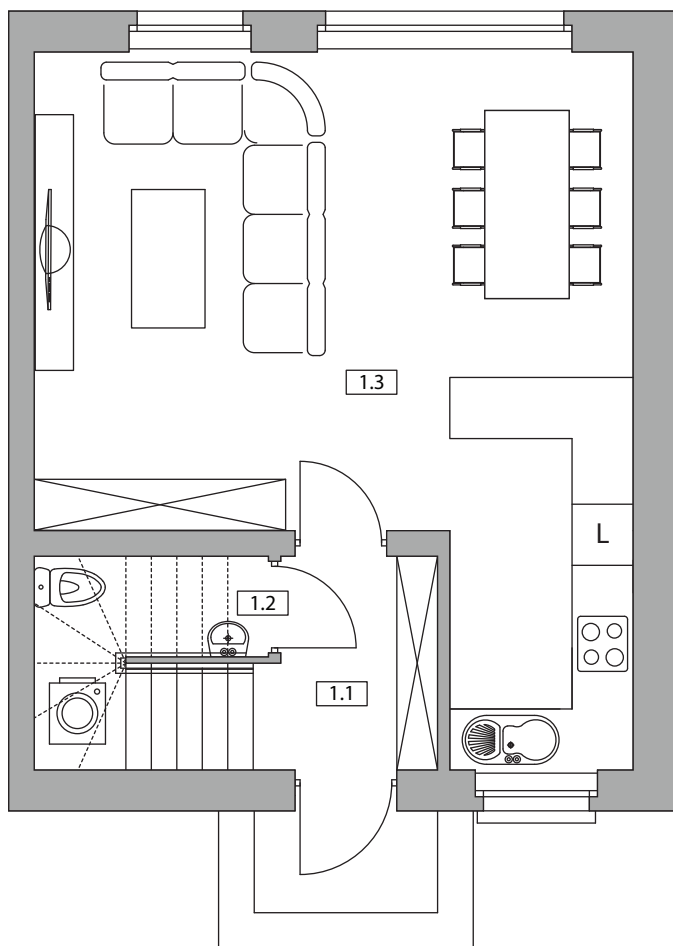

Nowy Pleszew

ul. Armii Poznań

NUMER DOMU M7
 TYP BUDYNKU IV
 POW. UŻYTKOWA 77,05 m²
 POW. DZIAŁKI 124 m²

NR	POMIESZCZENIE	POWIERZCHNIA
1.1	Wiatrołap	5,93
1.2	WC	1,43
1.3	Salon z aneksem kuchennym	32,16

SUMA POWIERZCHNI UŻYTKOWEJ 39,52 m²

NR	POMIESZCZENIE	POWIERZCHNIA
2.1	Komunikacja	5,22
2.2	Łazienka	3,49
2.3	Pokój	9,64
2.4	Pokój	11,62
2.5	Pokój	7,56

SUMA POWIERZCHNI UŻYTKOWEJ 37,53 m²