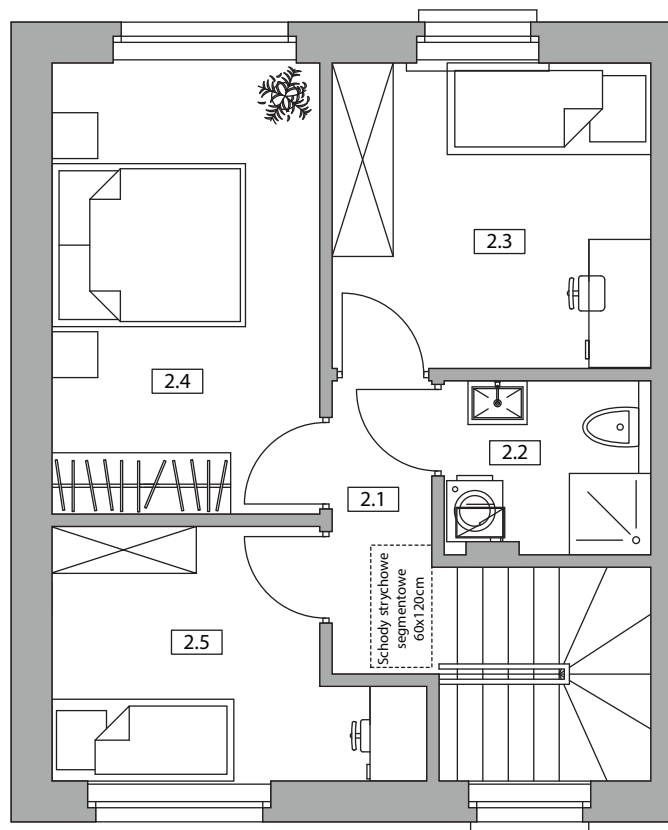

## Nowy Pleszew

ul. Armii Poznań

NUMER DOMU M6  
 TYP BUDYNKU IV  
 POW. UŻYTKOWA 77,05 m<sup>2</sup>  
 POW. DZIAŁKI 124 m<sup>2</sup>

NR	POMIESZCZENIE	POWIERZCHNIA
1.1	Wiatrołap	5,93
1.2	WC	1,43
1.3	Salon z aneksem kuchennym	32,16

SUMA POWIERZCHNI UŻYTKOWEJ 39,52 m<sup>2</sup>

NR	POMIESZCZENIE	POWIERZCHNIA
2.1	Komunikacja	5,22
2.2	Łazienka	3,49
2.3	Pokój	9,64
2.4	Pokój	11,62
2.5	Pokój	7,56

SUMA POWIERZCHNI UŻYTKOWEJ 37,53 m<sup>2</sup>