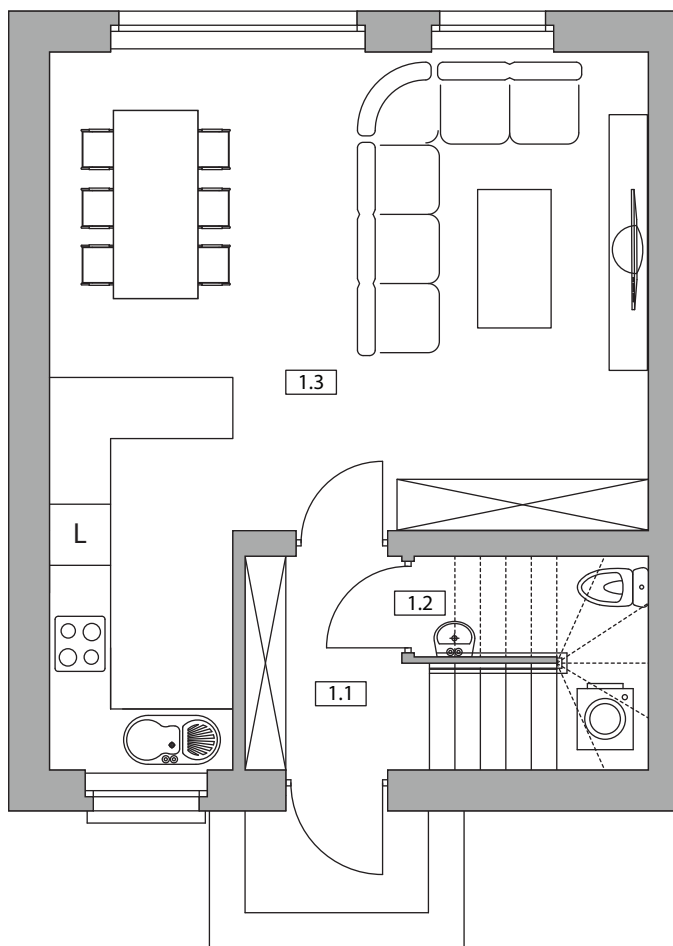

## Nowy Pleszew

ul. Armii Poznań

NUMER DOMU M6  
 TYP BUDYNKU IV  
 POW. UŻYTKOWA 77,05 m<sup>2</sup>  
 POW. DZIAŁKI 124 m<sup>2</sup>

NR	POMIESZCZENIE	POWIERZCHNIA
1.1	Wiatrołap	5,93
1.2	WC	1,43
1.3	Salon z aneksem kuchennym	32,16

SUMA POWIERZCHNI UŻYTKOWEJ 39,52 m<sup>2</sup>

NR	POMIESZCZENIE	POWIERZCHNIA
2.1	Komunikacja	5,22
2.2	Łazienka	3,49
2.3	Pokój	9,64
2.4	Pokój	11,62
2.5	Pokój	7,56

SUMA POWIERZCHNI UŻYTKOWEJ 37,53 m<sup>2</sup>