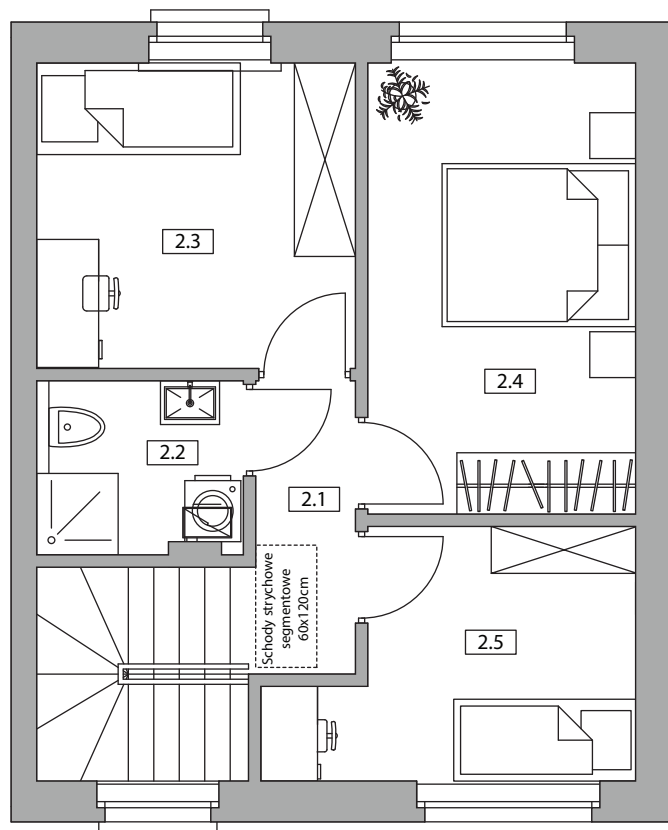

Nowy Pleszew

ul. Armii Poznań

NUMER DOMU M5
 TYP BUDYNKU IV
 POW. UŻYTKOWA 77,05 m²
 POW. DZIAŁKI 196 m²

NR	POMIESZCZENIE	POWIERZCHNIA
1.1	Wiatrołap	5,93
1.2	WC	1,43
1.3	Salon z aneksem kuchennym	32,16

SUMA POWIERZCHNI UŻYTKOWEJ 39,52 m²

NR	POMIESZCZENIE	POWIERZCHNIA
2.1	Komunikacja	5,22
2.2	Łazienka	3,49
2.3	Pokój	9,64
2.4	Pokój	11,62
2.5	Pokój	7,56

SUMA POWIERZCHNI UŻYTKOWEJ 37,53 m²