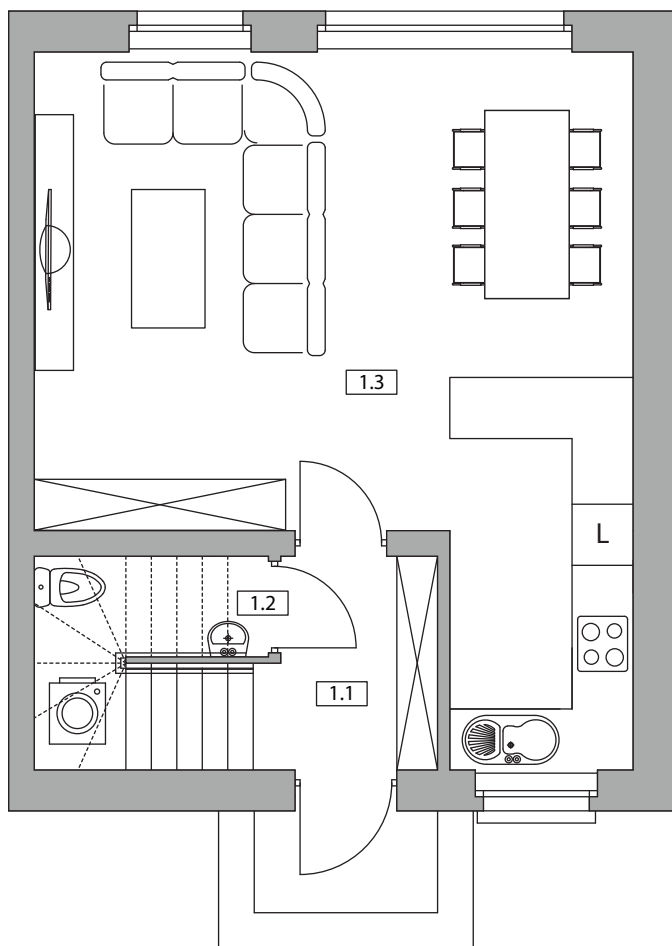

Nowy Pleszew

ul. Armii Poznań

NUMER DOMU M5
 TYP BUDYNKU IV
 POW. UŻYTKOWA 77,05 m²
 POW. DZIAŁKI 196 m²

NR	POMIESZCZENIE	POWIERZCHNIA
1.1	Wiatrołap	5,93
1.2	WC	1,43
1.3	Salon z aneksem kuchennym	32,16

SUMA POWIERZCHNI UŻYTKOWEJ 39,52 m²

NR	POMIESZCZENIE	POWIERZCHNIA
2.1	Komunikacja	5,22
2.2	Łazienka	3,49
2.3	Pokój	9,64
2.4	Pokój	11,62
2.5	Pokój	7,56

SUMA POWIERZCHNI UŻYTKOWEJ 37,53 m²