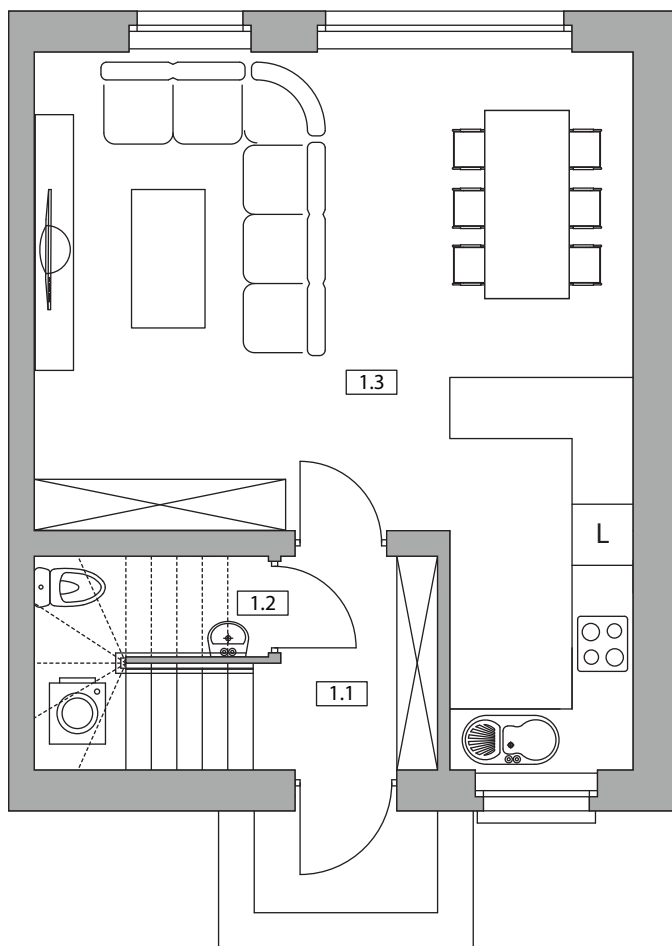

Nowy Pleszew

ul. Armii Poznań

NUMER DOMU M3
 TYP BUDYNKU IV
 POW. UŻYTKOWA 77,05 m²
 POW. DZIAŁKI 124 m²

NR	POMIESZCZENIE	POWIERZCHNIA
1.1	Wiatrołap	5,93
1.2	WC	1,43
1.3	Salon z aneksem kuchennym	32,16

SUMA POWIERZCHNI UŻYTKOWEJ 39,52 m²

NR	POMIESZCZENIE	POWIERZCHNIA
2.1	Komunikacja	5,22
2.2	Łazienka	3,49
2.3	Pokój	9,64
2.4	Pokój	11,62
2.5	Pokój	7,56

SUMA POWIERZCHNI UŻYTKOWEJ 37,53 m²