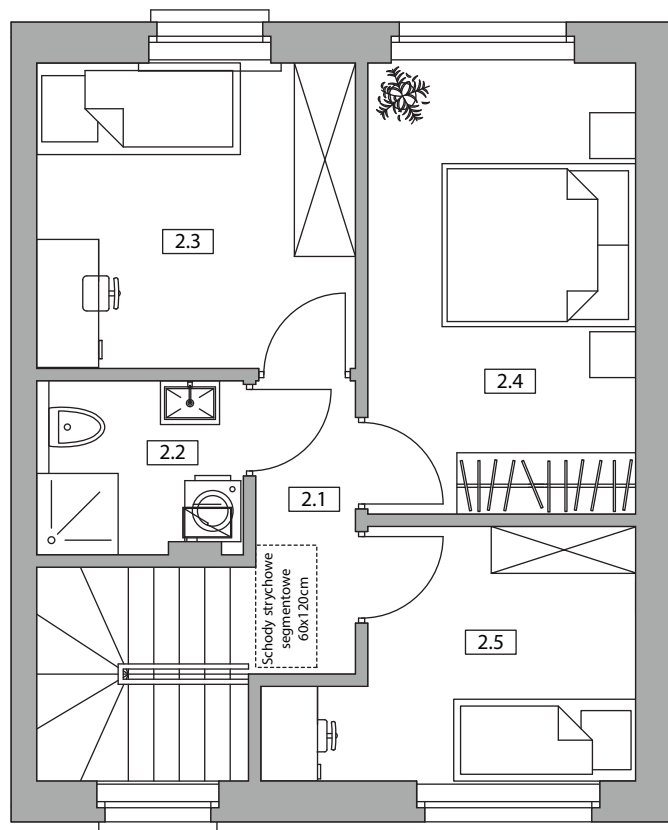

Nowy Pleszew

ul. Armii Poznań

NUMER DOMU M3
 TYP BUDYNKU IV
 POW. UŻYTKOWA 77,05 m²
 POW. DZIAŁKI 124 m²

NR	POMIESZCZENIE	POWIERZCHNIA
1.1	Wiatrołap	5,93
1.2	WC	1,43
1.3	Salon z aneksem kuchennym	32,16

SUMA POWIERZCHNI UŻYTKOWEJ 39,52 m²

NR	POMIESZCZENIE	POWIERZCHNIA
2.1	Komunikacja	5,22
2.2	Łazienka	3,49
2.3	Pokój	9,64
2.4	Pokój	11,62
2.5	Pokój	7,56

SUMA POWIERZCHNI UŻYTKOWEJ 37,53 m²