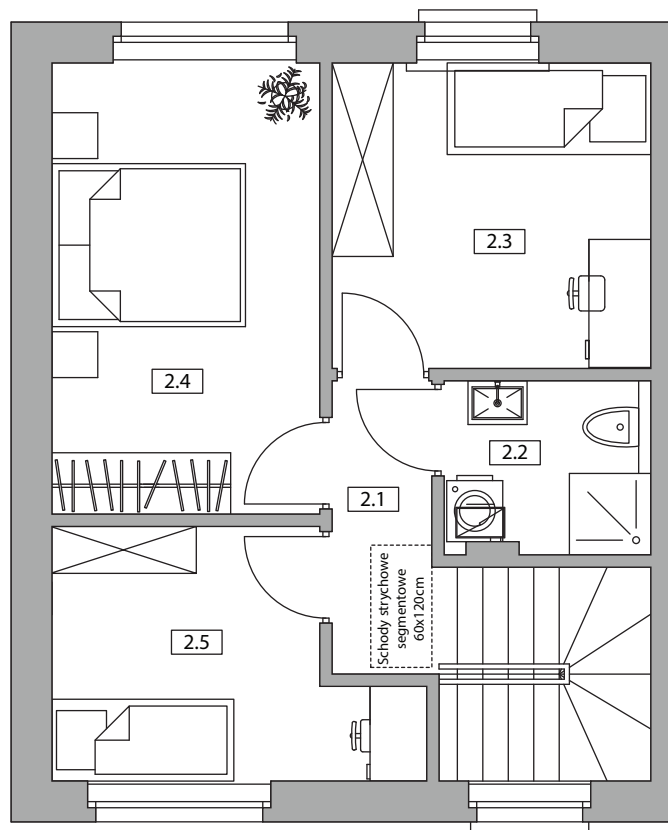

Nowy Pleszew ul. Armii Poznań

NUMER DOMU M2
 TYP BUDYNKU IV
 POW. UŻYTKOWA 77,05 m²
 POW. DZIAŁKI 124 m²

NR	POMIESZCZENIE	POWIERZCHNIA
1.1	Wiatrołap	5,93
1.2	WC	1,43
1.3	Salon z aneksem kuchennym	32,16

SUMA POWIERZCHNI UŻYTKOWEJ 39,52 m²

NR	POMIESZCZENIE	POWIERZCHNIA
2.1	Komunikacja	5,22
2.2	Łazienka	3,49
2.3	Pokój	9,64
2.4	Pokój	11,62
2.5	Pokój	7,56

SUMA POWIERZCHNI UŻYTKOWEJ 37,53 m²