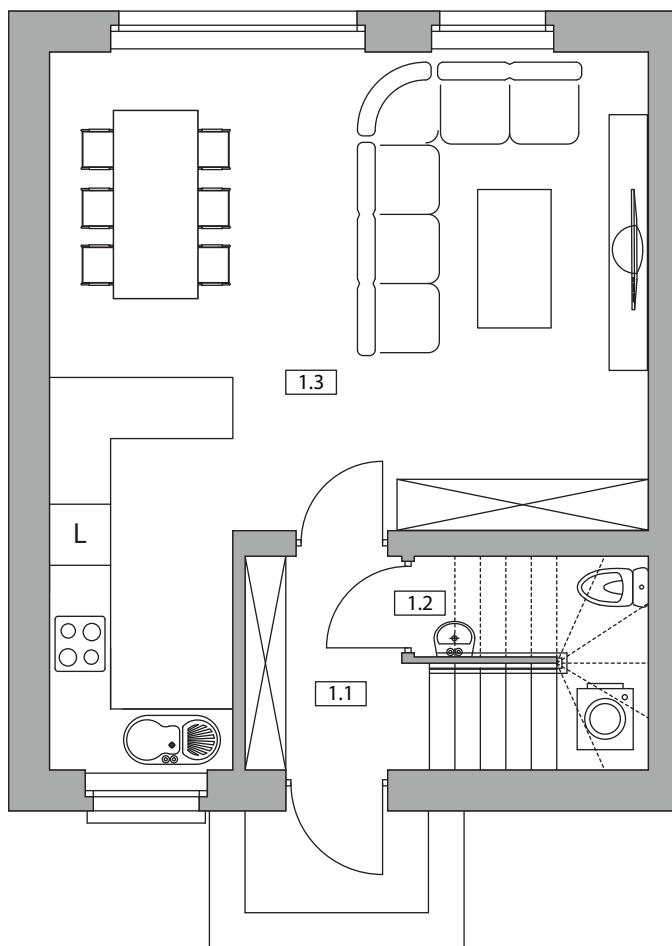

Nowy Pleszew ul. Armii Poznań

NUMER DOMU M2
 TYP BUDYNKU IV
 POW. UŻYTKOWA 77,05 m²
 POW. DZIAŁKI 124 m²

NR	POMIESZCZENIE	POWIERZCHNIA
1.1	Wiatrołap	5,93
1.2	WC	1,43
1.3	Salon z aneksem kuchennym	32,16

SUMA POWIERZCHNI UŻYTKOWEJ 39,52 m²

NR	POMIESZCZENIE	POWIERZCHNIA
2.1	Komunikacja	5,22
2.2	Łazienka	3,49
2.3	Pokój	9,64
2.4	Pokój	11,62
2.5	Pokój	7,56

SUMA POWIERZCHNI UŻYTKOWEJ 37,53 m²