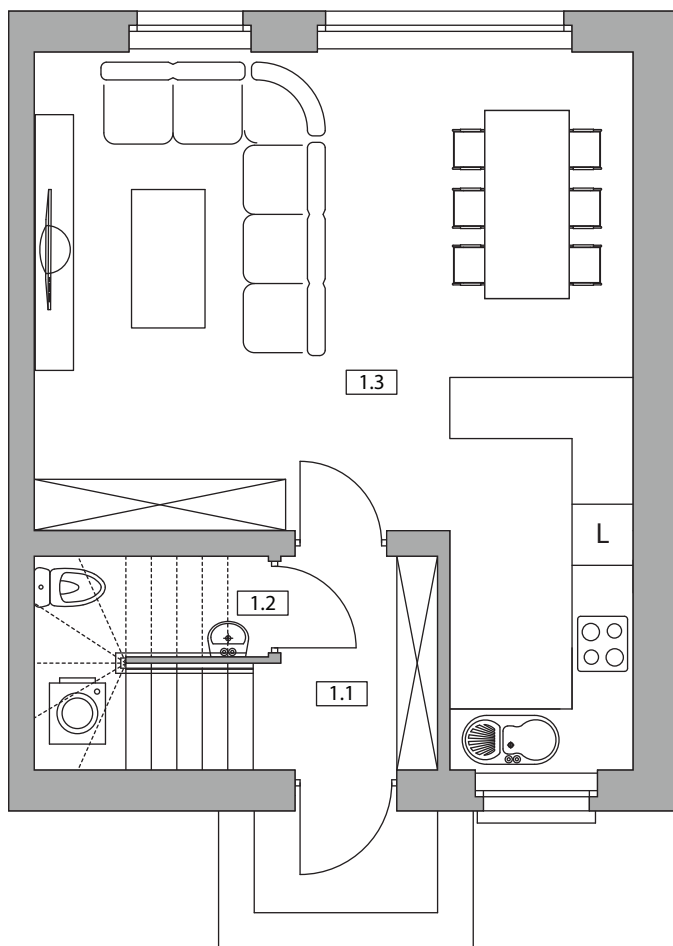

Nowy Pleszew

ul. Armii Poznań

NUMER DOMU M1
 TYP BUDYNKU IV
 POW. UŻYTKOWA 77,05 m²
 POW. DZIAŁKI 189 m²

NR	POMIESZCZENIE	POWIERZCHNIA
1.1	Wiatrołap	5,93
1.2	WC	1,43
1.3	Salon z aneksem kuchennym	32,16

SUMA POWIERZCHNI UŻYTKOWEJ 39,52 m²

NR	POMIESZCZENIE	POWIERZCHNIA
2.1	Komunikacja	5,22
2.2	Łazienka	3,49
2.3	Pokój	9,64
2.4	Pokój	11,62
2.5	Pokój	7,56

SUMA POWIERZCHNI UŻYTKOWEJ 37,53 m²