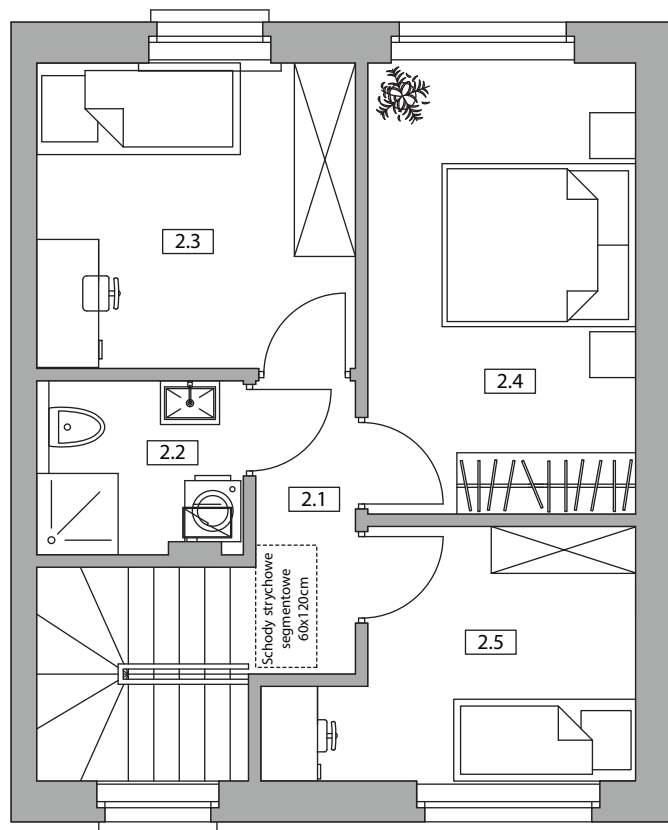

Nowy Pleszew

ul. Armii Poznań

NUMER DOMU M1
 TYP BUDYNKU IV
 POW. UŻYTKOWA 77,05 m²
 POW. DZIAŁKI 189 m²

NR	POMIESZCZENIE	POWIERZCHNIA
1.1	Wiatrołap	5,93
1.2	WC	1,43
1.3	Salon z aneksem kuchennym	32,16

SUMA POWIERZCHNI UŻYTKOWEJ 39,52 m²

NR	POMIESZCZENIE	POWIERZCHNIA
2.1	Komunikacja	5,22
2.2	Łazienka	3,49
2.3	Pokój	9,64
2.4	Pokój	11,62
2.5	Pokój	7,56

SUMA POWIERZCHNI UŻYTKOWEJ 37,53 m²