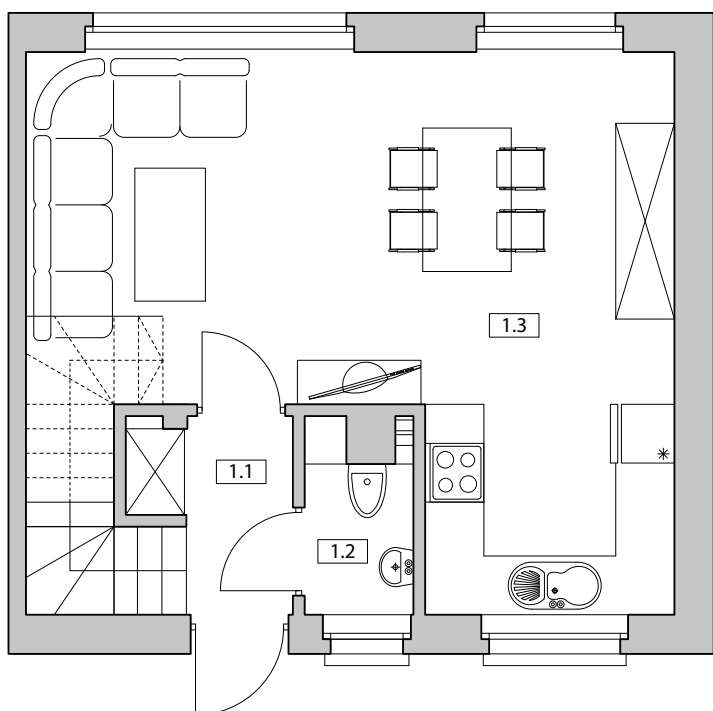

Nowy Pleszew ul. Armii Poznań

NUMER DOMU L2
 TYP BUDYNKU III
 POW. UŻYTKOWA 70,14 m²
 POW. DZIAŁKI 246 m²

NR	POMIESZCZENIE	POWIERZCHNIA
1.1	Wiatrołap	4,91
1.2	WC	1,92
1.3	Salon z aneksem kuchennym	29,34

SUMA POWIERZCHNI UŻYTKOWEJ 36,17 m²

NR	POMIESZCZENIE	POWIERZCHNIA
2.1	Komunikacja	4,93
2.2	Pokój	9,06
2.3	Pokój	8,44
2.4	Pokój	7,46
2.5	Łazienka	4,08

SUMA POWIERZCHNI UŻYTKOWEJ 33,97 m²