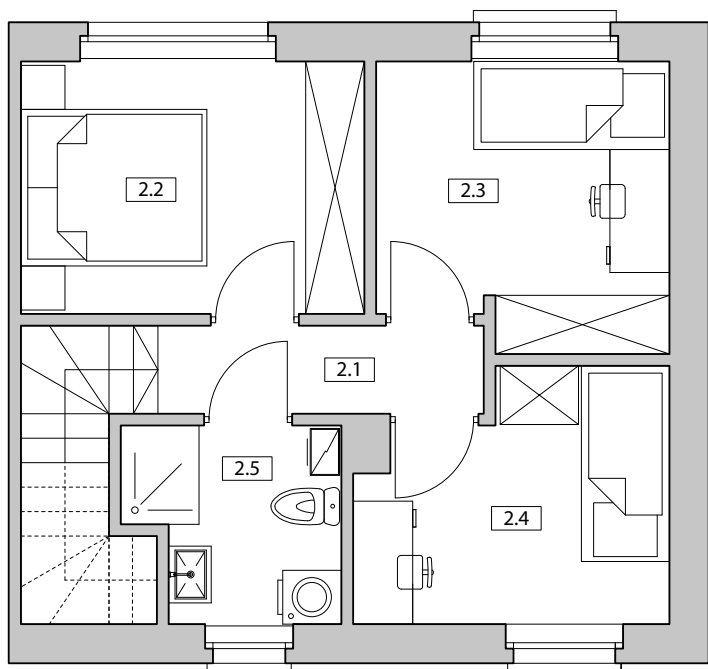

Nowy Pleszew ul. Armii Poznań

NUMER DOMU L2
 TYP BUDYNKU III
 POW. UŻYTKOWA 70,14 m²
 POW. DZIAŁKI 246 m²

NR	POMIESZCZENIE	POWIERZCHNIA
1.1	Wiatrołap	4,91
1.2	WC	1,92
1.3	Salon z aneksem kuchennym	29,34

SUMA POWIERZCHNI UŻYTKOWEJ 36,17 m²

NR	POMIESZCZENIE	POWIERZCHNIA
2.1	Komunikacja	4,93
2.2	Pokój	9,06
2.3	Pokój	8,44
2.4	Pokój	7,46
2.5	Łazienka	4,08

SUMA POWIERZCHNI UŻYTKOWEJ 33,97 m²