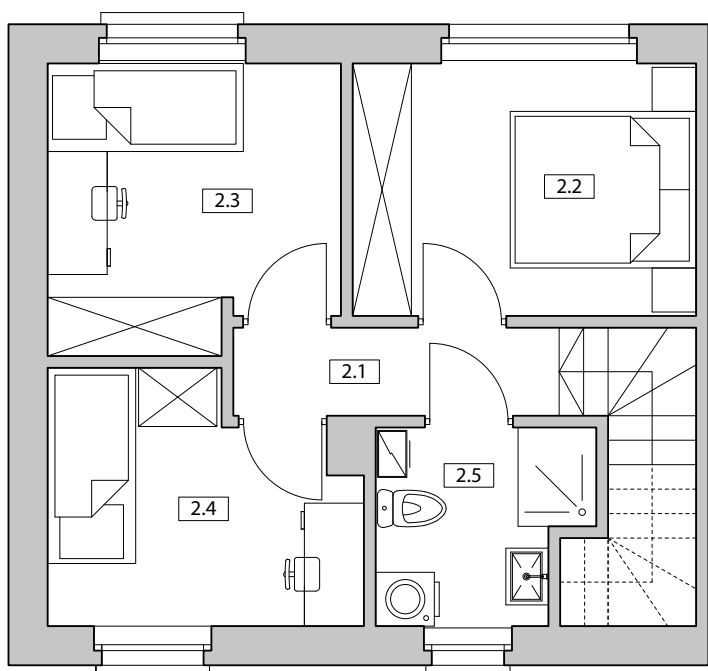

Nowy Pleszew

ul. Armii Poznań

NUMER DOMU L1
 TYP BUDYNKU III
 POW. UŻYTKOWA 70,14 m²
 POW. DZIAŁKI 205 m²

NR	POMIESZCZENIE	POWIERZCHNIA
1.1	Wiatrołap	4,91
1.2	WC	1,92
1.3	Salon z aneksem kuchennym	29,34

SUMA POWIERZCHNI UŻYTKOWEJ 36,17 m²

NR	POMIESZCZENIE	POWIERZCHNIA
2.1	Komunikacja	4,93
2.2	Pokój	9,06
2.3	Pokój	8,44
2.4	Pokój	7,46
2.5	Łazienka	4,08

SUMA POWIERZCHNI UŻYTKOWEJ 33,97 m²