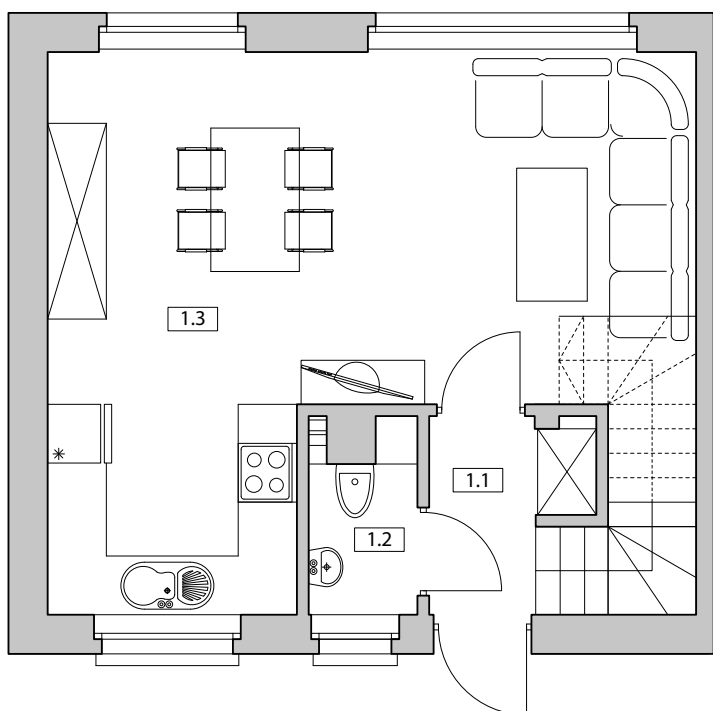

Nowy Pleszew

ul. Armii Poznań

NUMER DOMU L1
 TYP BUDYNKU III
 POW. UŻYTKOWA 70,14 m²
 POW. DZIAŁKI 205 m²

NR	POMIESZCZENIE	POWIERZCHNIA
1.1	Wiatrołap	4,91
1.2	WC	1,92
1.3	Salon z aneksem kuchennym	29,34

SUMA POWIERZCHNI UŻYTKOWEJ 36,17 m²

NR	POMIESZCZENIE	POWIERZCHNIA
2.1	Komunikacja	4,93
2.2	Pokój	9,06
2.3	Pokój	8,44
2.4	Pokój	7,46
2.5	Łazienka	4,08

SUMA POWIERZCHNI UŻYTKOWEJ 33,97 m²