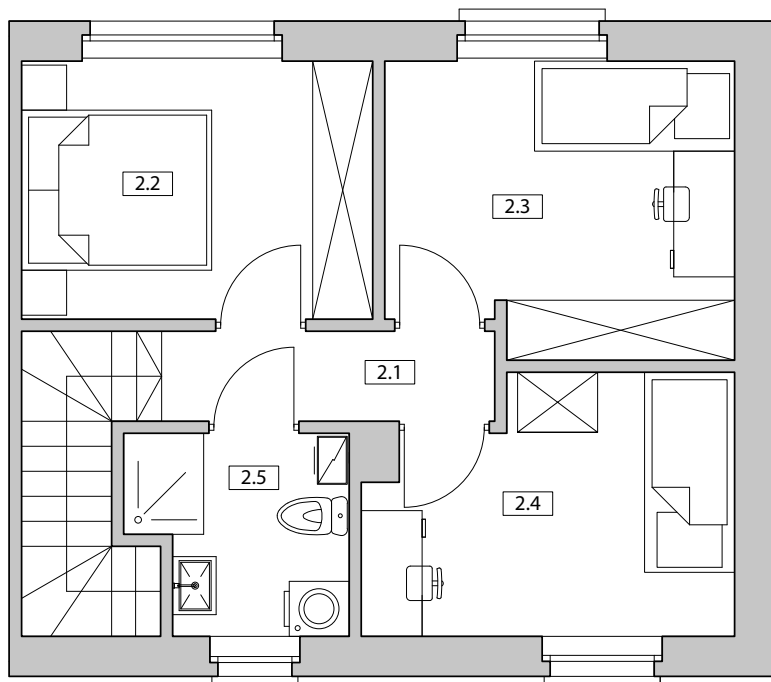

Nowy Pleszew ul. Armii Poznań

NUMER DOMU K4
 TYP BUDYNKU V
 POW. UŻYTKOWA 75,63 m²
 POW. DZIAŁKI 193 m²

NR	POMIESZCZENIE	POWIERZCHNIA
1.1	Wiatrołap	4,94
1.2	WC	1,92
1.3	Salon z aneksem kuchennym	31,78

SUMA POWIERZCHNI UŻYTKOWEJ 38,64 m²

NR	POMIESZCZENIE	POWIERZCHNIA
2.1	Komunikacja	4,71
2.2	Pokój	9,06
2.3	Pokój	9,71
2.4	Pokój	8,58
2.5	Łazienka	4,08

SUMA POWIERZCHNI UŻYTKOWEJ 36,14 m²