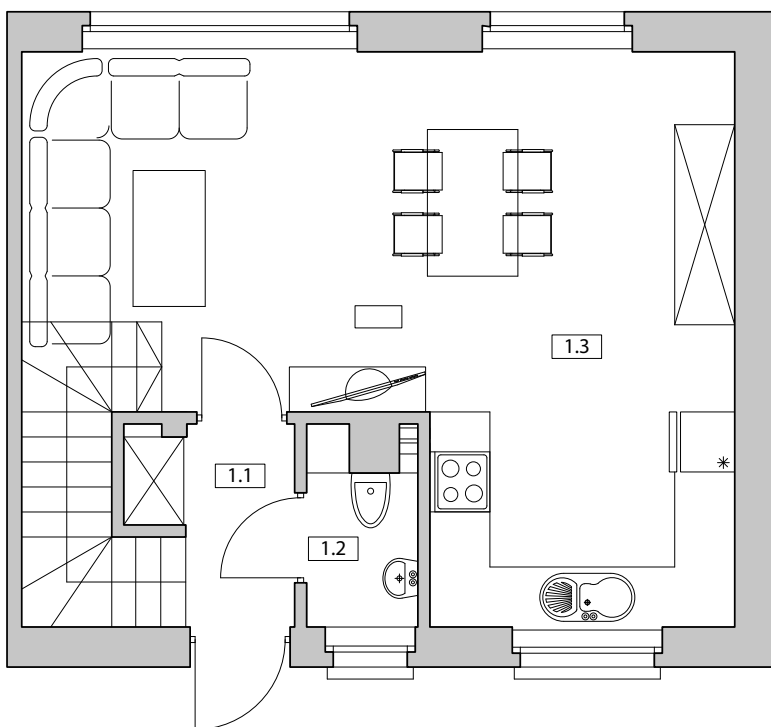

Nowy Pleszew ul. Armii Poznań

NUMER DOMU K4
 TYP BUDYNKU V
 POW. UŻYTKOWA 75,63 m²
 POW. DZIAŁKI 193 m²

NR	POMIESZCZENIE	POWIERZCHNIA
1.1	Wiatrołap	4,94
1.2	WC	1,92
1.3	Salon z aneksem kuchennym	31,78

SUMA POWIERZCHNI UŻYTKOWEJ 38,64 m²

NR	POMIESZCZENIE	POWIERZCHNIA
2.1	Komunikacja	4,71
2.2	Pokój	9,06
2.3	Pokój	9,71
2.4	Pokój	8,58
2.5	Łazienka	4,08

SUMA POWIERZCHNI UŻYTKOWEJ 36,14 m²