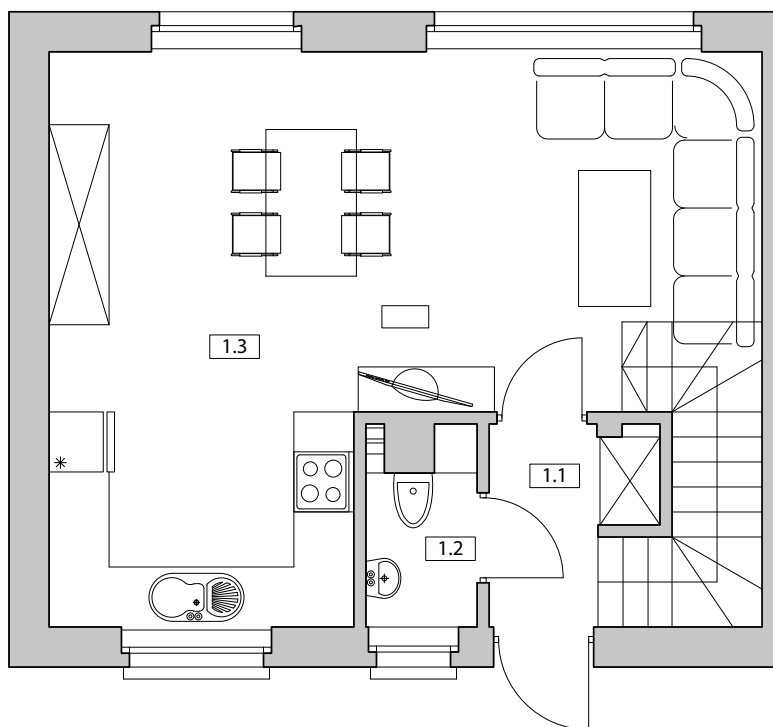

## Nowy Pleszew ul. Armii Poznań

NUMER DOMU K3  
 TYP BUDYNKU V  
 POW. UŻYTKOWA 75,63 m<sup>2</sup>  
 POW. DZIAŁKI 123 m<sup>2</sup>

NR	POMIESZCZENIE	POWIERZCHNIA
1.1	Wiatrołap	4,94
1.2	WC	1,92
1.3	Salon z aneksem kuchennym	31,78

**SUMA POWIERZCHNI UŻYTKOWEJ 38,64 m<sup>2</sup>**

NR	POMIESZCZENIE	POWIERZCHNIA
2.1	Komunikacja	4,71
2.2	Pokój	9,06
2.3	Pokój	9,71
2.4	Pokój	8,58
2.5	Łazienka	4,08

**SUMA POWIERZCHNI UŻYTKOWEJ 36,14 m<sup>2</sup>**