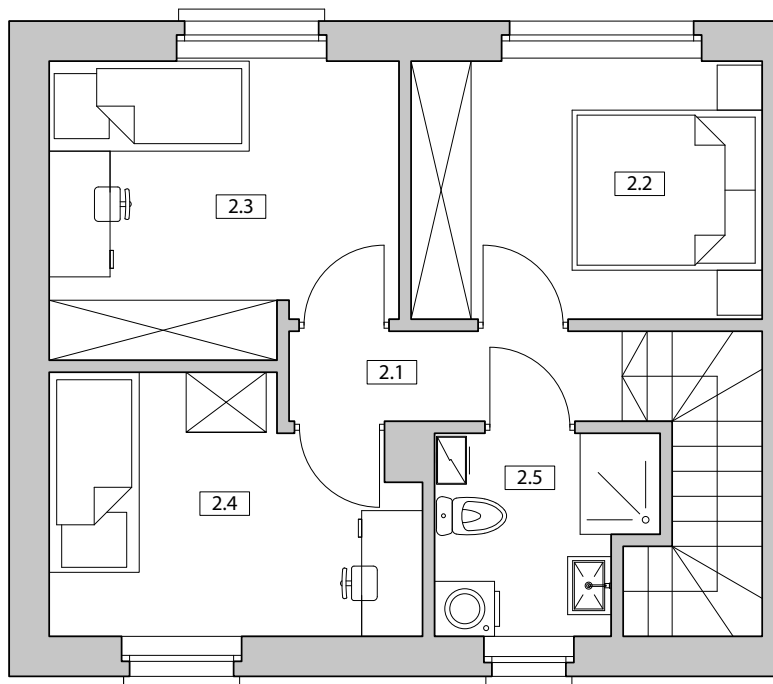

## Nowy Pleszew ul. Armii Poznań

NUMER DOMU K3  
 TYP BUDYNKU V  
 POW. UŻYTKOWA 75,63 m<sup>2</sup>  
 POW. DZIAŁKI 123 m<sup>2</sup>

NR	POMIESZCZENIE	POWIERZCHNIA
1.1	Wiatrołap	4,94
1.2	WC	1,92
1.3	Salon z aneksem kuchennym	31,78

**SUMA POWIERZCHNI UŻYTKOWEJ 38,64 m<sup>2</sup>**

NR	POMIESZCZENIE	POWIERZCHNIA
2.1	Komunikacja	4,71
2.2	Pokój	9,06
2.3	Pokój	9,71
2.4	Pokój	8,58
2.5	Łazienka	4,08

**SUMA POWIERZCHNI UŻYTKOWEJ 36,14 m<sup>2</sup>**