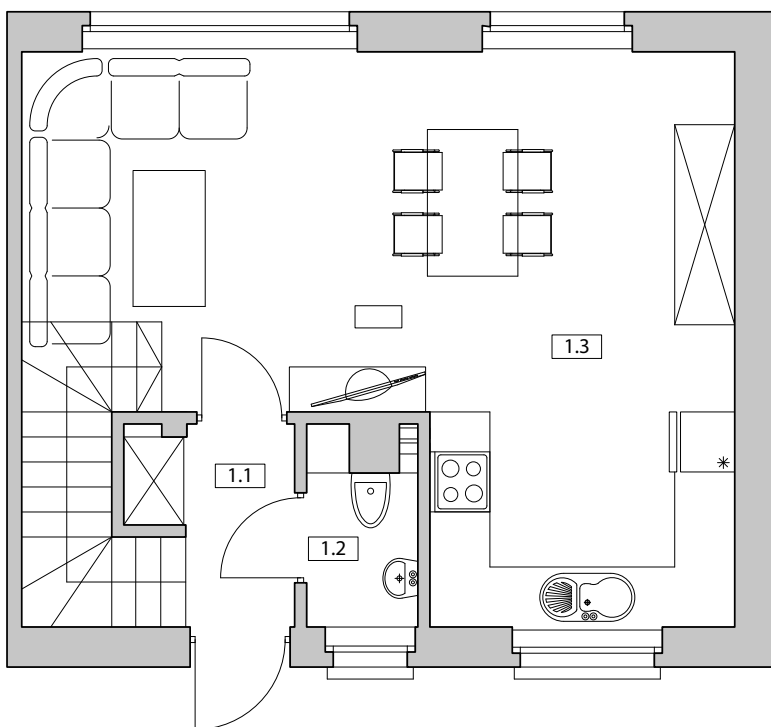

Nowy Pleszew ul. Armii Poznań

NUMER DOMU K2
 TYP BUDYNKU V
 POW. UŻYTKOWA 75,63 m²
 POW. DZIAŁKI 123 m²

NR	POMIESZCZENIE	POWIERZCHNIA
1.1	Wiatrołap	4,94
1.2	WC	1,92
1.3	Salon z aneksem kuchennym	31,78

SUMA POWIERZCHNI UŻYTKOWEJ 38,64 m²

NR	POMIESZCZENIE	POWIERZCHNIA
2.1	Komunikacja	4,71
2.2	Pokój	9,06
2.3	Pokój	9,71
2.4	Pokój	8,58
2.5	Łazienka	4,08

SUMA POWIERZCHNI UŻYTKOWEJ 36,14 m²