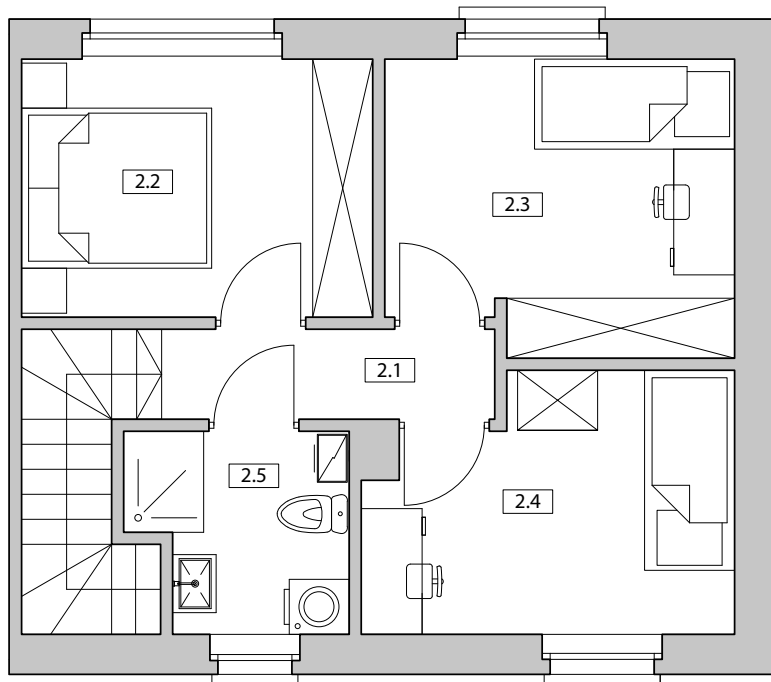

Nowy Pleszew ul. Armii Poznań

NUMER DOMU K2
 TYP BUDYNKU V
 POW. UŻYTKOWA 75,63 m²
 POW. DZIAŁKI 123 m²

NR	POMIESZCZENIE	POWIERZCHNIA
1.1	Wiatrołap	4,94
1.2	WC	1,92
1.3	Salon z aneksem kuchennym	31,78

SUMA POWIERZCHNI UŻYTKOWEJ 38,64 m²

NR	POMIESZCZENIE	POWIERZCHNIA
2.1	Komunikacja	4,71
2.2	Pokój	9,06
2.3	Pokój	9,71
2.4	Pokój	8,58
2.5	Łazienka	4,08

SUMA POWIERZCHNI UŻYTKOWEJ 36,14 m²