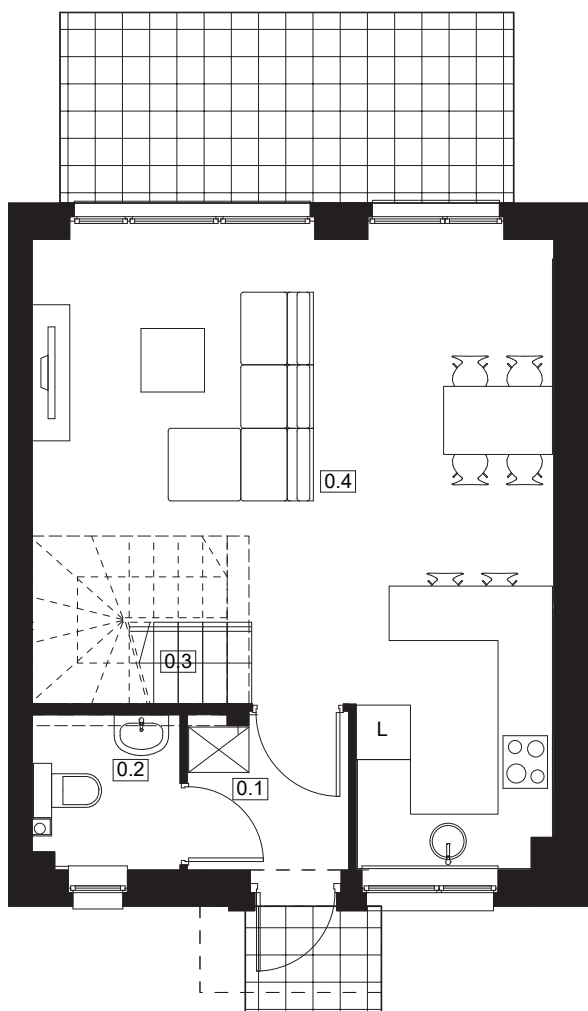

Osiedle Słoneczne DOMINOWO

NUMER DOMU K4
 POW. UŻYTKOWA 73,18 m²
 POW. DZIAŁKI 201,9 m²

| NR | POMIESZCZENIE | POWIERZCHNIA |
|-----|---------------------------|--------------|
| 0.1 | Wiatrołap | 2,97 |
| 0.2 | WC | 2,66 |
| 0.3 | Salon z aneksem kuchennym | 32,00 |

SUMA POWIERZCHNI UŻYTKOWEJ 37,63m²

| NR | POMIESZCZENIE | POWIERZCHNIA |
|-----|---------------|--------------|
| 1.1 | Komunikacja | 4,91 |
| 1.2 | Łazienka | 5,70 |
| 1.3 | Pokój | 7,00 |
| 1.4 | Pokój | 8,00 |
| 1.5 | Pokój | 9,94 |

SUMA POWIERZCHNI UŻYTKOWEJ 35,55m²