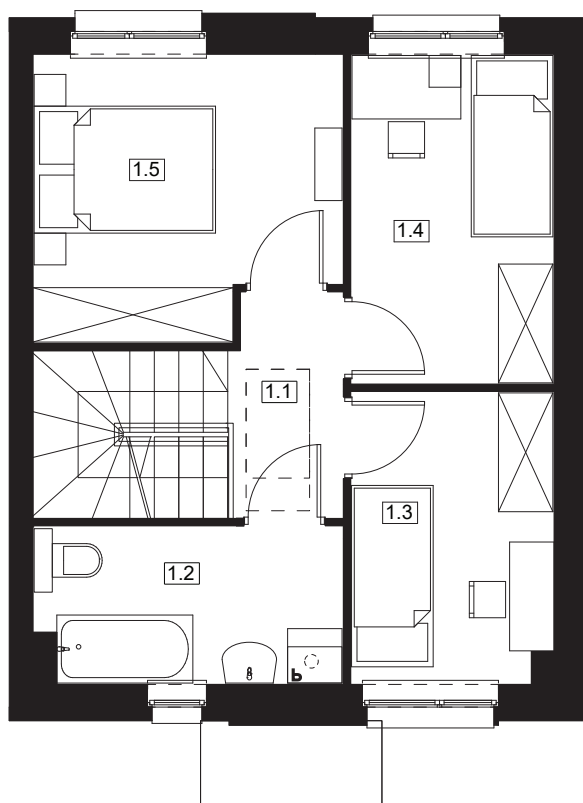

Osiedle Słoneczne DOMINOWO

NUMER DOMU K4
 POW. UŻYTKOWA 73,18 m²
 POW. DZIAŁKI 201,9 m²

| NR | POMIESZCZENIE | POWIERZCHNIA |
|-----|---------------------------|--------------|
| 0.1 | Wiatrołap | 2,97 |
| 0.2 | WC | 2,66 |
| 0.3 | Salon z aneksem kuchennym | 32,00 |

SUMA POWIERZCHNI UŻYTKOWEJ 37,63m²

| NR | POMIESZCZENIE | POWIERZCHNIA |
|-----|---------------|--------------|
| 1.1 | Komunikacja | 4,91 |
| 1.2 | Łazienka | 5,70 |
| 1.3 | Pokój | 7,00 |
| 1.4 | Pokój | 8,00 |
| 1.5 | Pokój | 9,94 |

SUMA POWIERZCHNI UŻYTKOWEJ 35,55m²