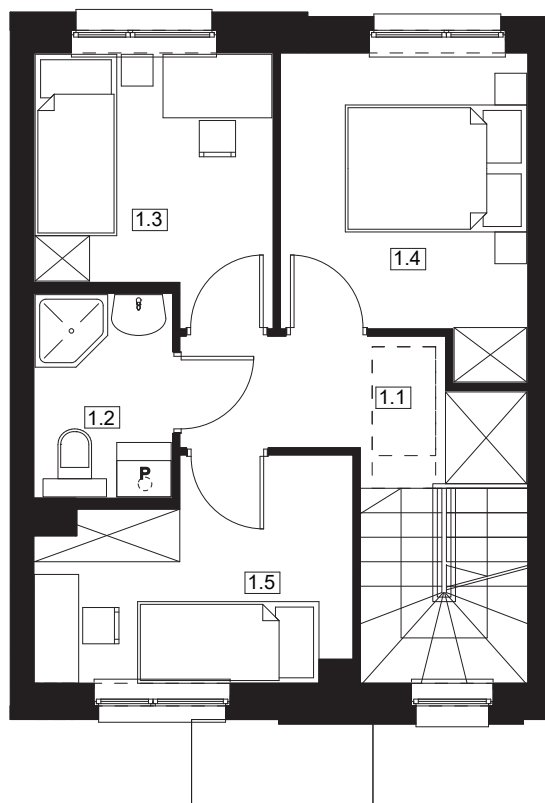

Osiedle Słoneczne DOMINOWO

NUMER DOMU K3
POW. UŻYTKOWA 68,66 m²
POW. DZIAŁKI 119,9 m²

NR	POMIESZCZENIE	POWIERZCHNIA
0.1	Wiatrołap	3,19
0.2	WC	1,27
0.3	Komunikacja	2,57
0.4	Salon z aneksem kuchennym	28,31

SUMA POWIERZCHNI UŻYTKOWEJ 35,34m²

NR	POMIESZCZENIE	POWIERZCHNIA
1.1	Komunikacja	6,77
1.2	Łazienka	3,40
1.3	Pokój	7,04
1.4	Pokój	8,61
1.5	Pokój	7,50

SUMA POWIERZCHNI UŻYTKOWEJ 33,32m²