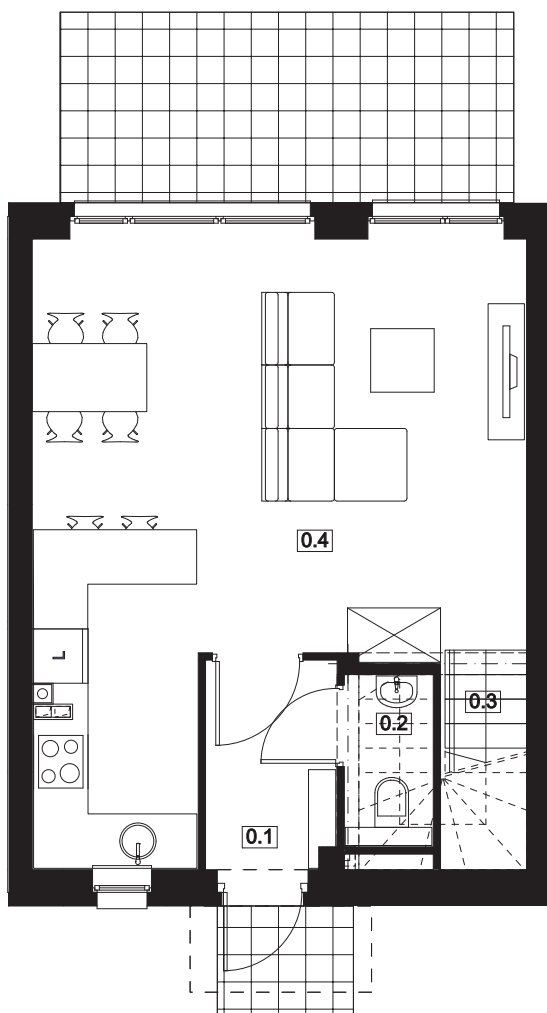

Osiedle Słoneczne DOMINOWO

NUMER DOMU K3
POW. UŻYTKOWA 68,66 m²
POW. DZIAŁKI 119,9 m²

NR	POMIESZCZENIE	POWIERZCHNIA
0.1	Wiatrołap	3,19
0.2	WC	1,27
0.3	Komunikacja	2,57
0.4	Salon z aneksem kuchennym	28,31

SUMA POWIERZCHNI UŻYTKOWEJ 35,34m²

NR	POMIESZCZENIE	POWIERZCHNIA
1.1	Komunikacja	6,77
1.2	Łazienka	3,40
1.3	Pokój	7,04
1.4	Pokój	8,61
1.5	Pokój	7,50

SUMA POWIERZCHNI UŻYTKOWEJ 33,32m²