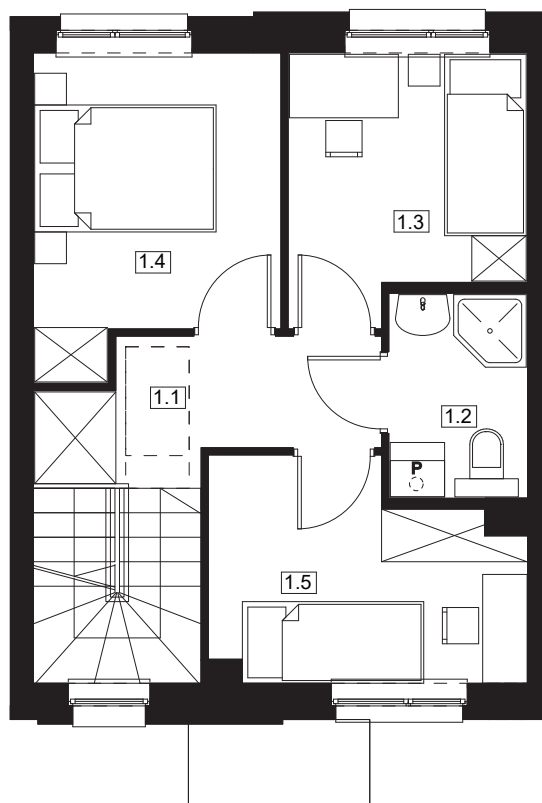

Osiedle Słoneczne DOMINOWO

NUMER DOMU K2
POW. UŻYTKOWA 68,66 m²
POW. DZIAŁKI 119,8 m²

NR	POMIESZCZENIE	POWIERZCHNIA
0.1	Wiatrołap	3,19
0.2	WC	1,27
0.3	Komunikacja	2,57
0.4	Salon z aneksem kuchennym	28,31

SUMA POWIERZCHNI UŻYTKOWEJ 35,34m²

NR	POMIESZCZENIE	POWIERZCHNIA
1.1	Komunikacja	6,77
1.2	Łazienka	3,40
1.3	Pokój	7,04
1.4	Pokój	8,61
1.5	Pokój	7,50

SUMA POWIERZCHNI UŻYTKOWEJ 33,32m²