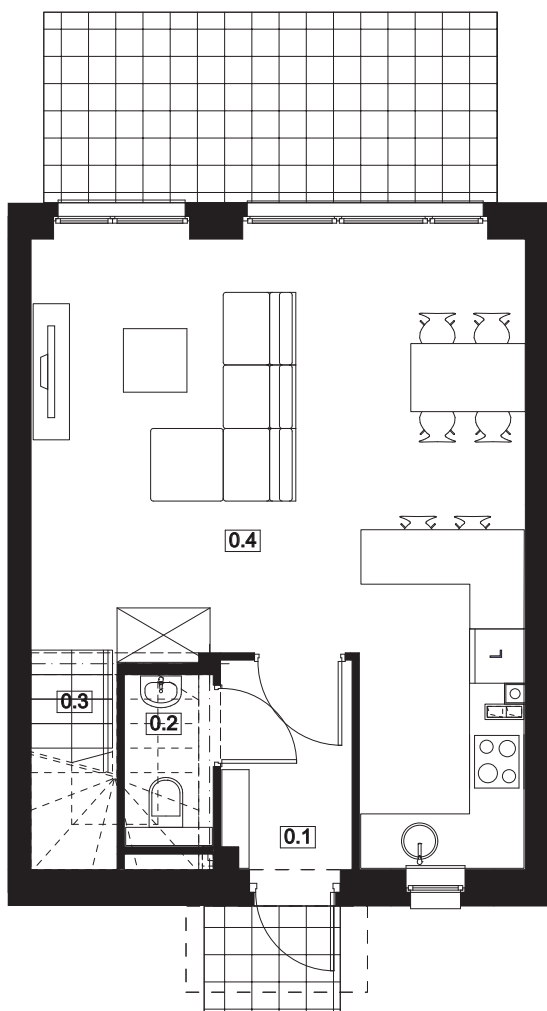

Osiedle Słoneczne DOMINOWO

NUMER DOMU K2
POW. UŻYTKOWA 68,66 m²
POW. DZIAŁKI 119,8 m²

NR	POMIESZCZENIE	POWIERZCHNIA
0.1	Wiatrołap	3,19
0.2	WC	1,27
0.3	Komunikacja	2,57
0.4	Salon z aneksem kuchennym	28,31

SUMA POWIERZCHNI UŻYTKOWEJ 35,34m²

NR	POMIESZCZENIE	POWIERZCHNIA
1.1	Komunikacja	6,77
1.2	Łazienka	3,40
1.3	Pokój	7,04
1.4	Pokój	8,61
1.5	Pokój	7,50

SUMA POWIERZCHNI UŻYTKOWEJ 33,32m²