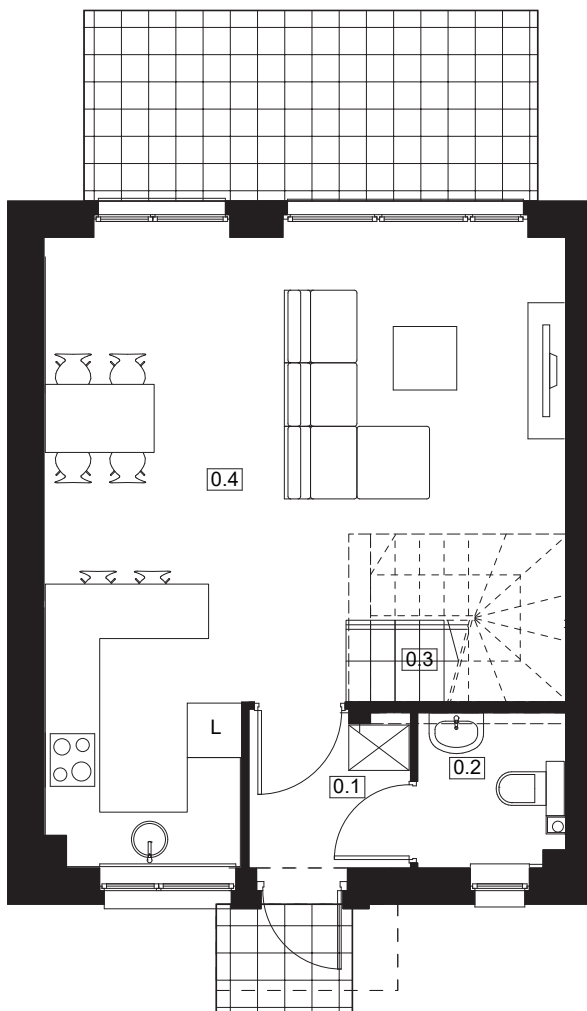

Osiedle Słoneczne
DOMINOWO

NUMER DOMU K1
POW. UŻYTKOWA 73,18 m²
POW. DZIAŁKI 207,3 m²

NR	POMIESZCZENIE	POWIERZCHNIA
0.1	Wiatrołap	2,97
0.2	WC	2,66
0.3	Salon z aneksem kuchennym	32,00

SUMA POWIERZCHNI UŻYTKOWEJ 37,63m²

NR	POMIESZCZENIE	POWIERZCHNIA
1.1	Komunikacja	4,91
1.2	Łazienka	5,70
1.3	Pokój	7,00
1.4	Pokój	8,00
1.5	Pokój	9,94

SUMA POWIERZCHNI UŻYTKOWEJ 35,55m²