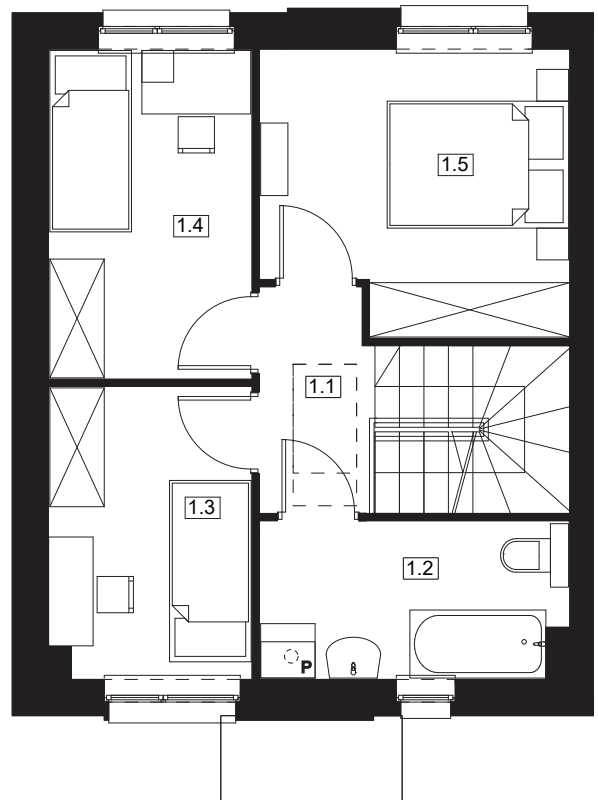

Osiedle Słoneczne
DOMINOWO

NUMER DOMU K1
POW. UŻYTKOWA 73,18 m²
POW. DZIAŁKI 207,3 m²

NR	POMIESZCZENIE	POWIERZCHNIA
0.1	Wiatrołap	2,97
0.2	WC	2,66
0.3	Salon z aneksem kuchennym	32,00

SUMA POWIERZCHNI UŻYTKOWEJ 37,63m²

NR	POMIESZCZENIE	POWIERZCHNIA
1.1	Komunikacja	4,91
1.2	Łazienka	5,70
1.3	Pokój	7,00
1.4	Pokój	8,00
1.5	Pokój	9,94

SUMA POWIERZCHNI UŻYTKOWEJ 35,55m²